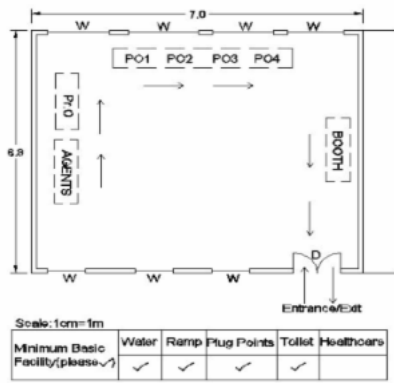

வாக்காளர் பதிவு அலுவலரின்  
கையொப்பம்

**Nazri Naksha**

**Google Map View**

**Polling Station Building Front View**

**Polling Station Front View**

**Cad View**

**Key MAP View**

|  |                                  |   |                                  |  |                                  |
|--|----------------------------------|---|----------------------------------|--|----------------------------------|
| 1<br>பெயர் : ராஜேந்திரன்<br>தந்தை பெயர் : வைத்திலிங்கம்<br>வீட்டு எண் : 1<br>வயது : 77 பாலினம் : ஆண் | UOM1231547<br>Photo is available | 2<br>பெயர் : ஜெயந்தி<br>கணவர் பெயர் : ராஜேந்திரன்<br>வீட்டு எண் : 1<br>வயது : 67 பாலினம் : பெண்     | UOM1231554<br>Photo is available | 3<br>பெயர் : இந்துமதி<br>கணவர் பெயர் : மிகிரன்<br>வீட்டு எண் : 1C<br>வயது : 41 பாலினம் : பெண்        | UOM0151753<br>Photo is available |
| 4<br>பெயர் : ராணி<br>கணவர் பெயர் : செல்வராசு<br>வீட்டு எண் : 2<br>வயது : 73 பாலினம் : பெண்           | UOM1231562<br>Photo is available | 5<br>பெயர் : பாபு<br>தந்தை பெயர் : செல்வராசு<br>வீட்டு எண் : 2<br>வயது : 55 பாலினம் : ஆண்           | KRY2671485<br>Photo is available | 6<br>பெயர் : ஜெயபாலு<br>தந்தை பெயர் : செல்வராசு<br>வீட்டு எண் : 2<br>வயது : 53 பாலினம் : ஆண்         | UOM1231570<br>Photo is available |
| 7<br>பெயர் : சீனிவாசன்<br>தந்தை பெயர் : செல்வராசு<br>வீட்டு எண் : 2<br>வயது : 51 பாலினம் : ஆண்       | UOM1231588<br>Photo is available | 8<br>பெயர் : சுகுணா<br>கணவர் பெயர் : சுந்தர்<br>வீட்டு எண் : 2<br>வயது : 46 பாலினம் : பெண்          | UOM1028349<br>Photo is available | 9<br>பெயர் : கணேஷ் ச<br>தந்தை பெயர் : சடகோபன்<br>வீட்டு எண் : 3<br>வயது : 56 பாலினம் : ஆண்           | KRY1079169<br>Photo is available |
| 10<br>பெயர் : புவனேஸ்வரி<br>கணவர் பெயர் : கணேஷ்<br>வீட்டு எண் : 3<br>வயது : 55 பாலினம் : பெண்        | KRY2118651<br>Photo is available | 11<br>பெயர் : ராமன்<br>தந்தை பெயர் : சடகோபன்<br>வீட்டு எண் : 3<br>வயது : 53 பாலினம் : ஆண்           | UOM1245802<br>Photo is available | 12<br>பெயர் : சுகா<br>கணவர் பெயர் : ராமன்<br>வீட்டு எண் : 3<br>வயது : 41 பாலினம் : பெண்              | UOM0151928<br>Photo is available |
| 13<br>பெயர் : மணிகண்டன்<br>தந்தை பெயர் : ஜெகநாதன்<br>வீட்டு எண் : 3<br>வயது : 41 பாலினம் : ஆண்       | UOM0436147<br>Photo is available | 14<br>பெயர் : விமல் ஆதித்தா<br>தந்தை பெயர் : கணேஷ்<br>வீட்டு எண் : 3<br>வயது : 24 பாலினம் : ஆண்     | UOM1889617<br>Photo is available | 15<br>பெயர் : கௌதம்<br>தந்தை பெயர் : கணேஷ்<br>வீட்டு எண் : 3<br>வயது : 22 பாலினம் : ஆண்              | UOM1984939<br>Photo is available |
| 16<br>பெயர் : சிவரஞ்சனி<br>கணவர் பெயர் : சீனு வாசன்<br>வீட்டு எண் : 4<br>வயது : 32 பாலினம் : பெண்    | UOM1028356<br>Photo is available | 17<br>பெயர் : பூர் மதி<br>தந்தை பெயர் : நடராஜன்<br>வீட்டு எண் : 4<br>வயது : 26 பாலினம் : பெண்       | UOM1028364<br>Photo is available | 18<br>பெயர் : பிரியதர்ஷினி<br>தந்தை பெயர் : நடராஜன்<br>வீட்டு எண் : 4<br>வயது : 22 பாலினம் : பெண்    | UOM1984145<br>Photo is available |
| 19<br>பெயர் : அபிபா<br>கணவர் பெயர் : இஸ்மாயில்<br>வீட்டு எண் : 5<br>வயது : 59 பாலினம் : பெண்         | UOM1245828<br>Photo is available | 20<br>பெயர் : பஷீர் அகம்மது<br>தந்தை பெயர் : இஸ்மாயில்<br>வீட்டு எண் : 5<br>வயது : 47 பாலினம் : ஆண் | KRY1321348<br>Photo is available | 21<br>பெயர் : முகம்மது ரசாக்<br>தந்தை பெயர் : இஸ்மாயில்<br>வீட்டு எண் : 5<br>வயது : 44 பாலினம் : ஆண் | KRY2119642<br>Photo is available |
| 22<br>பெயர் : முகம்மது கவுஸ்<br>தந்தை பெயர் : இஸ்மாயில்<br>வீட்டு எண் : 5<br>வயது : 42 பாலினம் : ஆண் | UOM0714147<br>Photo is available | 23<br>பெயர் : நவாப்ஜான்<br>தந்தை பெயர் : இஸ்மாயில்<br>வீட்டு எண் : 5<br>வயது : 40 பாலினம் : ஆண்     | KRY2119659<br>Photo is available | 24<br>பெயர் : தாரா<br>கணவர் பெயர் : ராஜேந்திரன்<br>வீட்டு எண் : 6<br>வயது : 62 பாலினம் : பெண்        | UOM1245836<br>Photo is available |
| 25<br>பெயர் : நாகராஜி<br>தந்தை பெயர் : சுந்தரம்<br>வீட்டு எண் : 6<br>வயது : 62 பாலினம் : ஆண்         | UOM0098723<br>Photo is available | 26<br>பெயர் : பேபி<br>கணவர் பெயர் : நாகராஜி<br>வீட்டு எண் : 6<br>வயது : 51 பாலினம் : பெண்           | UOM0098731<br>Photo is available | 27<br>பெயர் : பிரியா<br>தந்தை பெயர் : நாகராஜ்<br>வீட்டு எண் : 6<br>வயது : 32 பாலினம் : பெண்          | UOM0435784<br>Photo is available |
| 28<br>பெயர் : சத்தியநாதன்<br>தந்தை பெயர் : நாகராஜ்<br>வீட்டு எண் : 6/11<br>வயது : 27 பாலினம் : ஆண்   | UOM2168292<br>Photo is available | 29<br>பெயர் : அர்ச்சுணன்<br>தந்தை பெயர் : செல்லப்பன்<br>வீட்டு எண் : 7<br>வயது : 70 பாலினம் : ஆண்   | UOM0151613<br>Photo is available | 30<br>பெயர் : செல்வி<br>கணவர் பெயர் : அர்ச்சுணன்<br>வீட்டு எண் : 7<br>வயது : 58 பாலினம் : பெண்       | UOM0151779<br>Photo is available |