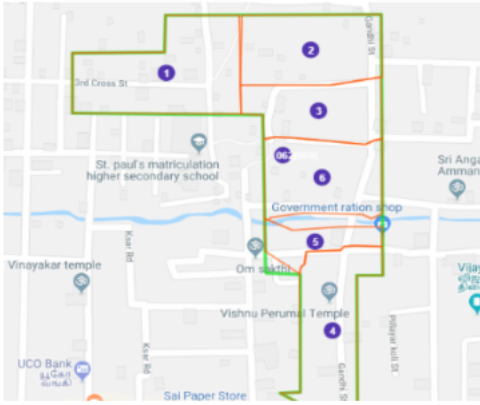

Nazri Naksha