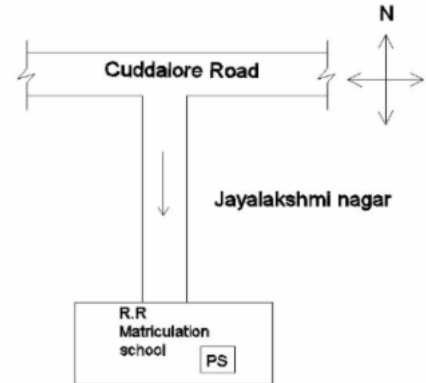

வாக்காளர் பதிவு அலுவலரின்  
கையொப்பம்

**Nazri Naksha**

**Google Map View**

**Polling Station Building Front View**

**Polling Station Front View**

**Cad View**

**Key MAP View**

|  |                                  |   |                                  |  |                                  |
|--|----------------------------------|---|----------------------------------|--|----------------------------------|
| 1<br>பெயர் : ராஜேந்திரன்<br>தந்தை பெயர் : வைத்திலிங்கம்<br>வீட்டு எண் : 1<br>வயது : 77 பாலினம் : ஆண் | UOM1231547<br>Photo is available | 2<br>பெயர் : ஜெயந்தி<br>கணவர் பெயர் : ராஜேந்திரன்<br>வீட்டு எண் : 1<br>வயது : 67 பாலினம் : பெண்     | UOM1231554<br>Photo is available | 3<br>பெயர் : இந்துமதி<br>கணவர் பெயர் : மிகிரன்<br>வீட்டு எண் : 1C<br>வயது : 41 பாலினம் : பெண்        | UOM0151753<br>Photo is available |
| 4<br>பெயர் : ராணி<br>கணவர் பெயர் : செல்வராசு<br>வீட்டு எண் : 2<br>வயது : 73 பாலினம் : பெண்           | UOM1231562<br>Photo is available | 5<br>பெயர் : பாபு<br>தந்தை பெயர் : செல்வராசு<br>வீட்டு எண் : 2<br>வயது : 55 பாலினம் : ஆண்           | KRY2671485<br>Photo is available | 6<br>பெயர் : ஜெயபாலு<br>தந்தை பெயர் : செல்வராசு<br>வீட்டு எண் : 2<br>வயது : 53 பாலினம் : ஆண்         | UOM1231570<br>Photo is available |
| 7<br>பெயர் : சீனிவாசன்<br>தந்தை பெயர் : செல்வராசு<br>வீட்டு எண் : 2<br>வயது : 51 பாலினம் : ஆண்       | UOM1231588<br>Photo is available | 8<br>பெயர் : சுகுணா<br>கணவர் பெயர் : சுந்தர்<br>வீட்டு எண் : 2<br>வயது : 46 பாலினம் : பெண்          | UOM1028349<br>Photo is available | 9<br>பெயர் : கணேஷ் ச<br>தந்தை பெயர் : சடகோபன்<br>வீட்டு எண் : 3<br>வயது : 56 பாலினம் : ஆண்           | KRY1079169<br>Photo is available |
| 10<br>பெயர் : புவனேஸ்வரி<br>கணவர் பெயர் : கணேஷ்<br>வீட்டு எண் : 3<br>வயது : 55 பாலினம் : பெண்        | KRY2118651<br>Photo is available | 11<br>பெயர் : ராமன்<br>தந்தை பெயர் : சடகோபன்<br>வீட்டு எண் : 3<br>வயது : 53 பாலினம் : ஆண்           | UOM1245802<br>Photo is available | 12<br>பெயர் : சுகா<br>கணவர் பெயர் : ராமன்<br>வீட்டு எண் : 3<br>வயது : 41 பாலினம் : பெண்              | UOM0151928<br>Photo is available |
| 13<br>பெயர் : மணிகண்டன்<br>தந்தை பெயர் : ஜெகநாதன்<br>வீட்டு எண் : 3<br>வயது : 41 பாலினம் : ஆண்       | UOM0436147<br>Photo is available | 14<br>பெயர் : விமல் ஆதித்தா<br>தந்தை பெயர் : கணேஷ்<br>வீட்டு எண் : 3<br>வயது : 24 பாலினம் : ஆண்     | UOM1889617<br>Photo is available | 15<br>பெயர் : கௌதம்<br>தந்தை பெயர் : கணேஷ்<br>வீட்டு எண் : 3<br>வயது : 22 பாலினம் : ஆண்              | UOM1984939<br>Photo is available |
| 16<br>பெயர் : சிவரஞ்சனி<br>கணவர் பெயர் : சீனு வாசன்<br>வீட்டு எண் : 4<br>வயது : 32 பாலினம் : பெண்    | UOM1028356<br>Photo is available | 17<br>பெயர் : பூர் மதி<br>தந்தை பெயர் : நடராஜன்<br>வீட்டு எண் : 4<br>வயது : 26 பாலினம் : பெண்       | UOM1028364<br>Photo is available | 18<br>பெயர் : பிரியதர்ஷினி<br>தந்தை பெயர் : நடராஜன்<br>வீட்டு எண் : 4<br>வயது : 22 பாலினம் : பெண்    | UOM1984145<br>Photo is available |
| 19<br>பெயர் : அபிபா<br>கணவர் பெயர் : இஸ்மாயில்<br>வீட்டு எண் : 5<br>வயது : 59 பாலினம் : பெண்         | UOM1245828<br>Photo is available | 20<br>பெயர் : பஷீர் அகம்மது<br>தந்தை பெயர் : இஸ்மாயில்<br>வீட்டு எண் : 5<br>வயது : 47 பாலினம் : ஆண் | KRY1321348<br>Photo is available | 21<br>பெயர் : முகம்மது ரசாக்<br>தந்தை பெயர் : இஸ்மாயில்<br>வீட்டு எண் : 5<br>வயது : 44 பாலினம் : ஆண் | KRY2119642<br>Photo is available |
| 22<br>பெயர் : முகம்மது கவுஸ்<br>தந்தை பெயர் : இஸ்மாயில்<br>வீட்டு எண் : 5<br>வயது : 42 பாலினம் : ஆண் | UOM0714147<br>Photo is available | 23<br>பெயர் : நவாப்ஜான்<br>தந்தை பெயர் : இஸ்மாயில்<br>வீட்டு எண் : 5<br>வயது : 40 பாலினம் : ஆண்     | KRY2119659<br>Photo is available | 24<br>பெயர் : தாரா<br>கணவர் பெயர் : ராஜேந்திரன்<br>வீட்டு எண் : 6<br>வயது : 62 பாலினம் : பெண்        | UOM1245836<br>Photo is available |
| 25<br>பெயர் : நாகராஜி<br>தந்தை பெயர் : சுந்தரம்<br>வீட்டு எண் : 6<br>வயது : 62 பாலினம் : ஆண்         | UOM0098723<br>Photo is available | 26<br>பெயர் : பேபி<br>கணவர் பெயர் : நாகராஜி<br>வீட்டு எண் : 6<br>வயது : 51 பாலினம் : பெண்           | UOM0098731<br>Photo is available | 27<br>பெயர் : பிரியா<br>தந்தை பெயர் : நாகராஜ்<br>வீட்டு எண் : 6<br>வயது : 32 பாலினம் : பெண்          | UOM0435784<br>Photo is available |
| 28<br>பெயர் : சத்தியநாதன்<br>தந்தை பெயர் : நாகராஜ்<br>வீட்டு எண் : 6/11<br>வயது : 27 பாலினம் : ஆண்   | UOM2168292<br>Photo is available | 29<br>பெயர் : அர்ச்சுணன்<br>தந்தை பெயர் : செல்லப்பன்<br>வீட்டு எண் : 7<br>வயது : 70 பாலினம் : ஆண்   | UOM0151613<br>Photo is available | 30<br>பெயர் : செல்வி<br>கணவர் பெயர் : அர்ச்சுணன்<br>வீட்டு எண் : 7<br>வயது : 58 பாலினம் : பெண்       | UOM0151779<br>Photo is available |