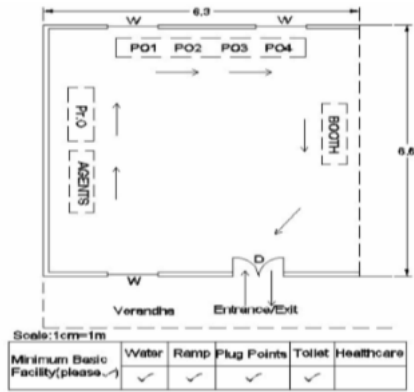

Google Map View

Polling Station Building Front View

Polling Station Front View

Cad View

Key MAP View

1 பெயர் : பூனிவாசன் தாயின் பெயர் : காமாட்சி வீட்டு எண் : 1E வயது : 33 பாலினம் : ஆண் Photo is available	UOM0714295	2 பெயர் : ஈஸ்வரி கணவர் பெயர் : பழனி வீட்டு எண் : 3 வயது : 47 பாலினம் : பெண் Photo is available	UOM0099457	3 பெயர் : சரண்யா மு கணவர் பெயர் : முருகானந்தம் வீட்டு எண் : 4 வயது : 38 பாலினம் : பெண் Photo is available	UOM2037653
4 பெயர் : சுப்பரமணியம் தந்தை பெயர் : சண்முகசுந்தரம் வீட்டு எண் : 5 வயது : 66 பாலினம் : ஆண் Photo is available	KRY2129328	5 பெயர் : அமுதாசுப்பரமணியம் கணவர் பெயர் : சுப்பரமணியம் வீட்டு எண் : 5 வயது : 64 பாலினம் : பெண் Photo is available	KRY2129310	6 பெயர் : கிரேஸ் தந்தை பெயர் : சுப்பரமணியன் வீட்டு எண் : 5 வயது : 32 பாலினம் : பெண் Photo is available	UOM0641183
7 பெயர் : அபிஷேக் தந்தை பெயர் : சுப்பரமணியன் வீட்டு எண் : 5 வயது : 27 பாலினம் : ஆண் Photo is available	UOM2002020	8 பெயர் : கருணாகரன் தந்தை பெயர் : பஞ்சாட்சரம் வீட்டு எண் : 6 வயது : 63 பாலினம் : ஆண் Photo is available	UOM1379387	9 பெயர் : மணிவண்ணன் தந்தை பெயர் : கண்ணன் வீட்டு எண் : 6 வயது : 57 பாலினம் : ஆண் Photo is available	KRY2129625
10 பெயர் : ஷகிலா கணவர் பெயர் : மணிவண்ணன் வீட்டு எண் : 6 வயது : 56 பாலினம் : பெண் Photo is available	KRY2129591	11 பெயர் : லதா கணவர் பெயர் : கருணாகரன் வீட்டு எண் : 6 வயது : 53 பாலினம் : பெண் Photo is available	UOM1379395	S 12 பெயர் : பிரபாகரன் தாரகதேயன் தந்தை பெயர் : சண்முகம் வீட்டு எண் : 6 வயது : 49 பாலினம் : ஆண் Photo is available	KRY1321702
13 பெயர் : ஸ்ரீராம் தந்தை பெயர் : கருணாகரன் வீட்டு எண் : 6 வயது : 35 பாலினம் : ஆண் Photo is available	UOM0098103	14 பெயர் : கிஷோர் தந்தை பெயர் : மணிவண்ணன் வீட்டு எண் : 6 வயது : 24 பாலினம் : ஆண் Photo is available	UOM1840073	15 பெயர் : ஜானகிராமன் தந்தை பெயர் : தண்டபாணி வீட்டு எண் : 7 வயது : 58 பாலினம் : ஆண் Photo is available	UOM1379411
16 பெயர் : ராணி தந்தை பெயர் : தண்டபாணி வீட்டு எண் : 7 வயது : 54 பாலினம் : பெண் Photo is available	UOM1379429	17 பெயர் : அமுதா கணவர் பெயர் : ரகோத்தமன் வீட்டு எண் : 7 வயது : 48 பாலினம் : பெண் Photo is available	UOM1379437	18 பெயர் : அசோக்குமார் தந்தை பெயர் : சரவணன் வீட்டு எண் : 7 வயது : 33 பாலினம் : ஆண் Photo is available	UOM0436899
19 பெயர் : கனகலட்சுமி தந்தை பெயர் : திருமலைசாமி வீட்டு எண் : 7 வயது : 29 பாலினம் : பெண் Photo is available	UOM2025476	20 பெயர் : ரஞ்சனி தந்தை பெயர் : சரவணன் வீட்டு எண் : 7 வயது : 25 பாலினம் : பெண் Photo is available	UOM2098549	21 பெயர் : கீதா கணவர் பெயர் : ஜெயராமன் வீட்டு எண் : 8 வயது : 73 பாலினம் : பெண் Photo is available	UOM1398700
22 பெயர் : கோபாலகிருஷ்ணன் தந்தை பெயர் : ஜெயராமன் வீட்டு எண் : 8 வயது : 53 பாலினம் : ஆண் Photo is available	UOM1398718	23 பெயர் : யாமினி கணவர் பெயர் : கோபாலகிருஷ்ணன் வீட்டு எண் : 8 வயது : 44 பாலினம் : பெண் Photo is available	UOM0099408	24 பெயர் : கோ நவீன் குமார் தந்தை பெயர் : ஜெ கோபாலகிருஷ்ணன் வீட்டு எண் : 8/52 வயது : 20 பாலினம் : ஆண் Photo is available	UOM2189942
25 பெயர் : ஆனந்தகுமார் தந்தை பெயர் : அய்யன்சாமி வீட்டு எண் : 9 வயது : 42 பாலினம் : ஆண் Photo is available	UOM0220301	26 பெயர் : பாலசுப்பரமணி தந்தை பெயர் : வையாபுரி வீட்டு எண் : 10 வயது : 81 பாலினம் : ஆண் Photo is available	UOM1398726	27 பெயர் : சகுந்தலா கணவர் பெயர் : பாலசுப்பரமணி வீட்டு எண் : 10 வயது : 70 பாலினம் : பெண் Photo is available	KRY1082114
28 பெயர் : மோகன் குமார் தந்தை பெயர் : பாலசுப்பரமணி வீட்டு எண் : 10 வயது : 45 பாலினம் : ஆண் Photo is available	KRY1082049	29 பெயர் : கீதாலட்சுமி கணவர் பெயர் : மோகன்குமார் வீட்டு எண் : 10 வயது : 35 பாலினம் : பெண் Photo is available	UOM0748483	30 பெயர் : மதுகுதனன் தந்தை பெயர் : சாரங்கபாணி வீட்டு எண் : 10-51 வயது : 53 பாலினம் : ஆண் Photo is available	UOM0830257