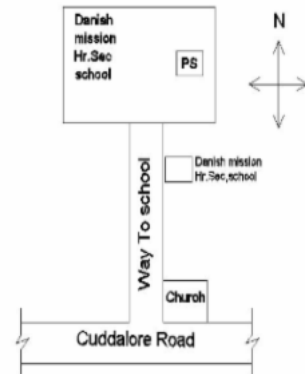

Google Map View

Polling Station Building Front View

Polling Station Front View

Cad View

Key MAP View

1 பெயர் : பூனிவாசன் தாயின் பெயர் : காமாட்சி வீட்டு எண் : 1E வயது : 33 பாலினம் : ஆண் Photo is available	UOM0714295	2 பெயர் : ஈஸ்வரி கணவர் பெயர் : பழனி வீட்டு எண் : 3 வயது : 47 பாலினம் : பெண் Photo is available	UOM0099457	3 பெயர் : சரண்யா மு கணவர் பெயர் : முருகானந்தம் வீட்டு எண் : 4 வயது : 38 பாலினம் : பெண் Photo is available	UOM2037653
4 பெயர் : சுப்பரமணியம் தந்தை பெயர் : சண்முகசுந்தரம் வீட்டு எண் : 5 வயது : 66 பாலினம் : ஆண் Photo is available	KRY2129328	5 பெயர் : அமுதாசுப்பரமணியம் கணவர் பெயர் : சுப்பரமணியம் வீட்டு எண் : 5 வயது : 64 பாலினம் : பெண் Photo is available	KRY2129310	6 பெயர் : கிரேஸ் தந்தை பெயர் : சுப்பரமணியன் வீட்டு எண் : 5 வயது : 32 பாலினம் : பெண் Photo is available	UOM0641183
7 பெயர் : அபிஷேக் தந்தை பெயர் : சுப்பரமணியன் வீட்டு எண் : 5 வயது : 27 பாலினம் : ஆண் Photo is available	UOM2002020	8 பெயர் : கருணாகரன் தந்தை பெயர் : பஞ்சாட்சரம் வீட்டு எண் : 6 வயது : 63 பாலினம் : ஆண் Photo is available	UOM1379387	9 பெயர் : மணிவண்ணன் தந்தை பெயர் : கண்ணன் வீட்டு எண் : 6 வயது : 57 பாலினம் : ஆண் Photo is available	KRY2129625
10 பெயர் : ஷகிலா கணவர் பெயர் : மணிவண்ணன் வீட்டு எண் : 6 வயது : 56 பாலினம் : பெண் Photo is available	KRY2129591	11 பெயர் : லதா கணவர் பெயர் : கருணாகரன் வீட்டு எண் : 6 வயது : 53 பாலினம் : பெண் Photo is available	UOM1379395	S 12 பெயர் : பிரபாகரன் தாரகதேயன் தந்தை பெயர் : சண்முகம் வீட்டு எண் : 6 வயது : 49 பாலினம் : ஆண் Photo is available	KRY1321702
13 பெயர் : ஸ்ரீராம் தந்தை பெயர் : கருணாகரன் வீட்டு எண் : 6 வயது : 35 பாலினம் : ஆண் Photo is available	UOM0098103	14 பெயர் : கிஷோர் தந்தை பெயர் : மணிவண்ணன் வீட்டு எண் : 6 வயது : 24 பாலினம் : ஆண் Photo is available	UOM1840073	15 பெயர் : ஜானகிராமன் தந்தை பெயர் : தண்டபாணி வீட்டு எண் : 7 வயது : 58 பாலினம் : ஆண் Photo is available	UOM1379411
16 பெயர் : ராணி தந்தை பெயர் : தண்டபாணி வீட்டு எண் : 7 வயது : 54 பாலினம் : பெண் Photo is available	UOM1379429	17 பெயர் : அமுதா கணவர் பெயர் : ரகோத்தமன் வீட்டு எண் : 7 வயது : 48 பாலினம் : பெண் Photo is available	UOM1379437	18 பெயர் : அசோக்குமார் தந்தை பெயர் : சரவணன் வீட்டு எண் : 7 வயது : 33 பாலினம் : ஆண் Photo is available	UOM0436899
19 பெயர் : கனகலட்சுமி தந்தை பெயர் : திருமலைசாமி வீட்டு எண் : 7 வயது : 29 பாலினம் : பெண் Photo is available	UOM2025476	20 பெயர் : ரஞ்சனி தந்தை பெயர் : சரவணன் வீட்டு எண் : 7 வயது : 25 பாலினம் : பெண் Photo is available	UOM2098549	21 பெயர் : கீதா கணவர் பெயர் : ஜெயராமன் வீட்டு எண் : 8 வயது : 73 பாலினம் : பெண் Photo is available	UOM1398700
22 பெயர் : கோபாலகிருஷ்ணன் தந்தை பெயர் : ஜெயராமன் வீட்டு எண் : 8 வயது : 53 பாலினம் : ஆண் Photo is available	UOM1398718	23 பெயர் : யாமினி கணவர் பெயர் : கோபாலகிருஷ்ணன் வீட்டு எண் : 8 வயது : 44 பாலினம் : பெண் Photo is available	UOM0099408	24 பெயர் : கோ நவீன் குமார் தந்தை பெயர் : ஜெ கோபாலகிருஷ்ணன் வீட்டு எண் : 8/52 வயது : 20 பாலினம் : ஆண் Photo is available	UOM2189942
25 பெயர் : ஆனந்தகுமார் தந்தை பெயர் : அய்யன்சாமி வீட்டு எண் : 9 வயது : 42 பாலினம் : ஆண் Photo is available	UOM0220301	26 பெயர் : பாலசுப்பரமணி தந்தை பெயர் : வையாபுரி வீட்டு எண் : 10 வயது : 81 பாலினம் : ஆண் Photo is available	UOM1398726	27 பெயர் : சகுந்தலா கணவர் பெயர் : பாலசுப்பரமணி வீட்டு எண் : 10 வயது : 70 பாலினம் : பெண் Photo is available	KRY1082114
28 பெயர் : மோகன் குமார் தந்தை பெயர் : பாலசுப்பரமணி வீட்டு எண் : 10 வயது : 45 பாலினம் : ஆண் Photo is available	KRY1082049	29 பெயர் : கீதாலட்சுமி கணவர் பெயர் : மோகன்குமார் வீட்டு எண் : 10 வயது : 35 பாலினம் : பெண் Photo is available	UOM0748483	30 பெயர் : மதுகுதனன் தந்தை பெயர் : சாரங்கபாணி வீட்டு எண் : 10-51 வயது : 53 பாலினம் : ஆண் Photo is available	UOM0830257