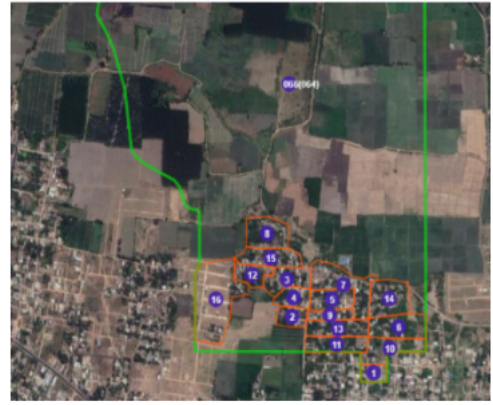

4. வாக்காளர்களின் எண்ணிக்கை

தொடங்கும் வரிசை எண்	முடியும் வரிசை எண்.	நிகர வாக்காளர்களின் எண்ணிக்கை			
		ஆண்	பெண்	மூன்றாம் பாலினம்	மொத்தம்
1	763	379	381	1	761

கையொப்பம்

Nazri Naksha

Google Map View

Polling Station Building Front View