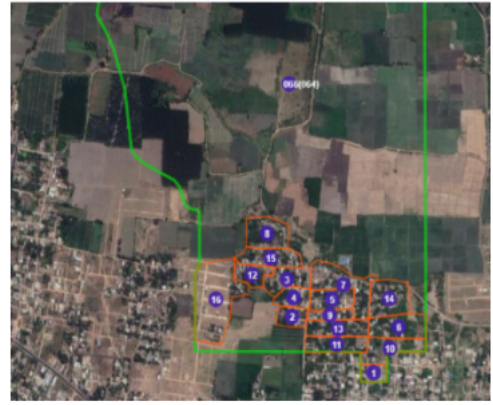

Google Map View