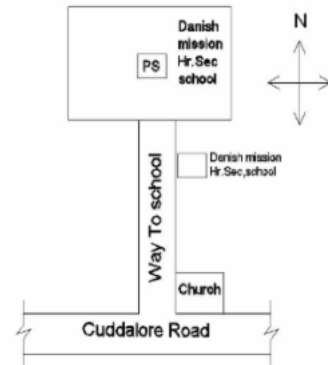

Google Map View

Polling Station Building Front View

Polling Station Front View

Cad View

Key MAP View

1 பெயர் : ஸ்டாலின் தந்தை பெயர்: சகாதேவன் வீட்டு எண் : 1 வயது : 53 பாலினம் : ஆண்	UOM1394865 Photo is available	2 பெயர் : காயத்ரி தந்தை பெயர்: ஜனார்த்தனன் வீட்டு எண் : 1E வயது : 31 பாலினம் : பெண்	UOM0558973 Photo is available	3 பெயர் : ராமமூர்த்தி தந்தை பெயர்: வாசு வீட்டு எண் : 2 வயது : 56 பாலினம் : ஆண்	UOM1398239 Photo is available
4 பெயர் : தர்மாவதி கணவர் பெயர்: பிச்சக்காரன் வீட்டு எண் : 3 வயது : 67 பாலினம் : பெண்	UOM1398247 Photo is available	5 பெயர் : முத்துலட்சுமி தந்தை பெயர்: பிச்சைக்காரன் வீட்டு எண் : 3 வயது : 47 பாலினம் : பெண்	KRY1262401 Photo is available	6 பெயர் : பழனியம்மா கணவர் பெயர்: காசிநாதன் வீட்டு எண் : 4 வயது : 64 பாலினம் : பெண்	UOM1398254 Photo is available
7 பெயர் : வேலு தந்தை பெயர்: காசிநாதன் வீட்டு எண் : 4 வயது : 49 பாலினம் : ஆண்	KRY1262419 Photo is available	8 பெயர் : சுகித்ரா கா தாயின் பெயர்: பழனியம்மா வீட்டு எண் : 4 வயது : 33 பாலினம் : பெண்	UOM2146231 Photo is available	9 பெயர் : திலிபன் இதரர் பெயர்: அருள் வீட்டு எண் : 4 வயது : 21 பாலினம் : ஆண்	UOM2124816 Photo is available
10 பெயர் : கிருஷ்ணவேணி கணவர் பெயர்: சிசுப்பிள்ளை வீட்டு எண் : 6 வயது : 62 பாலினம் : பெண்	UOM1398262 Photo is available	11 பெயர் : அஞ்சலையம்மாள் கணவர் பெயர்: முனுசாமி வீட்டு எண் : 7 வயது : 54 பாலினம் : பெண்	UOM1398270 Photo is available	12 பெயர் : சவிதா கணவர் பெயர்: ஸ்டாலின் வீட்டு எண் : 10 வயது : 49 பாலினம் : பெண்	UOM1986884 Photo is available
13 பெயர் : சர்மிதா தந்தை பெயர்: ஸ்டாலின் வீட்டு எண் : 10 வயது : 27 பாலினம் : பெண்	UOM1986934 Photo is available	14 பெயர் : கவியரசன் தந்தை பெயர்: காத்தவராயன் வீட்டு எண் : 11 வயது : 31 பாலினம் : ஆண்	UOM0558841 Photo is available	15 பெயர் : சார்நாத் தந்தை பெயர்: ஸ்டாலின் வீட்டு எண் : 60 வயது : 28 பாலினம் : ஆண்	UOM0883637 Photo is available