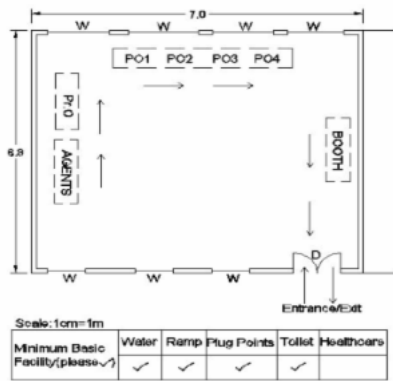

Google Map View

Polling Station Building Front View

Polling Station Front View

Cad View

Key MAP View

1 பெயர் : ஸ்டாலின் தந்தை பெயர்: சகாதேவன் வீட்டு எண் : 1 வயது : 53 பாலினம் : ஆண்	UOM1394865 Photo is available	2 பெயர் : காயத்ரி தந்தை பெயர்: ஜனார்த்தனன் வீட்டு எண் : 1E வயது : 31 பாலினம் : பெண்	UOM0558973 Photo is available	3 பெயர் : ராமமூர்த்தி தந்தை பெயர்: வாசு வீட்டு எண் : 2 வயது : 56 பாலினம் : ஆண்	UOM1398239 Photo is available
4 பெயர் : தர்மாவதி கணவர் பெயர்: பிச்சக்காரன் வீட்டு எண் : 3 வயது : 67 பாலினம் : பெண்	UOM1398247 Photo is available	5 பெயர் : முத்துலட்சுமி தந்தை பெயர்: பிச்சைக்காரன் வீட்டு எண் : 3 வயது : 47 பாலினம் : பெண்	KRY1262401 Photo is available	6 பெயர் : பழனியம்மா கணவர் பெயர்: காசிநாதன் வீட்டு எண் : 4 வயது : 64 பாலினம் : பெண்	UOM1398254 Photo is available
7 பெயர் : வேலு தந்தை பெயர்: காசிநாதன் வீட்டு எண் : 4 வயது : 49 பாலினம் : ஆண்	KRY1262419 Photo is available	8 பெயர் : சுகித்ரா கா தாயின் பெயர்: பழனியம்மா வீட்டு எண் : 4 வயது : 33 பாலினம் : பெண்	UOM2146231 Photo is available	9 பெயர் : திலிபன் இதரர் பெயர்: அருள் வீட்டு எண் : 4 வயது : 21 பாலினம் : ஆண்	UOM2124816 Photo is available
10 பெயர் : கிருஷ்ணவேணி கணவர் பெயர்: சிசுப்பிள்ளை வீட்டு எண் : 6 வயது : 62 பாலினம் : பெண்	UOM1398262 Photo is available	11 பெயர் : அஞ்சலையம்மாள் கணவர் பெயர்: முனுசாமி வீட்டு எண் : 7 வயது : 54 பாலினம் : பெண்	UOM1398270 Photo is available	12 பெயர் : சவிதா கணவர் பெயர்: ஸ்டாலின் வீட்டு எண் : 10 வயது : 49 பாலினம் : பெண்	UOM1986884 Photo is available
13 பெயர் : சர்மிதா தந்தை பெயர்: ஸ்டாலின் வீட்டு எண் : 10 வயது : 27 பாலினம் : பெண்	UOM1986934 Photo is available	14 பெயர் : கவியரசன் தந்தை பெயர்: காத்தவராயன் வீட்டு எண் : 11 வயது : 31 பாலினம் : ஆண்	UOM0558841 Photo is available	15 பெயர் : சார்நாத் தந்தை பெயர்: ஸ்டாலின் வீட்டு எண் : 60 வயது : 28 பாலினம் : ஆண்	UOM0883637 Photo is available