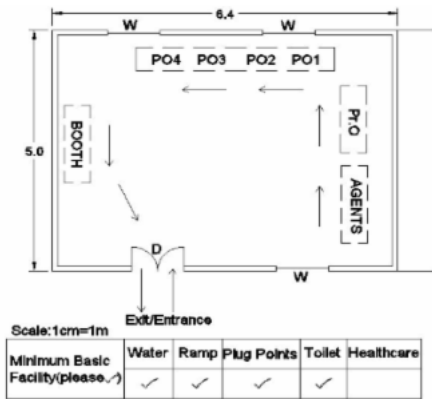

Google Map View

Polling Station Building Front View

Polling Station Front View

Cad View

Key MAP View

1 பெயர் : வெற்றிவேல் தந்தை பெயர்: தட்சணாமூர்த்தி வீட்டு எண் : 0 வயது : 54 பாலினம் : ஆண் Photo is available	UOM1793447	2 பெயர் : பரமேஸ்வரி தந்தை பெயர்: அங்கப்பன் வீட்டு எண் : 0 வயது : 38 பாலினம் : பெண் Photo is available	SIK0508663	3 பெயர் : சங்கரி கணவர் பெயர்: சாமிநாதன் வீட்டு எண் : 00 வயது : 34 பாலினம் : பெண் Photo is available	UOM2013670
4 பெயர் : ஜெயபுரி தந்தை பெயர்: குமார் வீட்டு எண் : 0 வயது : 20 பாலினம் : பெண் Photo is available	UOM2140358	5 பெயர் : ஆகாஷ் தந்தை பெயர்: தெய்வீகன் வீட்டு எண் : 0 வயது : 19 பாலினம் : ஆண் Photo is available	UOM2215424	6 பெயர் : விஜயகுமாரி கணவர் பெயர்: சுப்ரமணியன் வீட்டு எண் : 1 வயது : 67 பாலினம் : பெண் Photo is available	UOM1700129
7 பெயர் : செந்தில்குமார் தந்தை பெயர்: முர்த்தி வீட்டு எண் : 1 வயது : 45 பாலினம் : ஆண் Photo is available	KRY2180438	8 பெயர் : அருணா தந்தை பெயர்: ஆதிமூலம் வீட்டு எண் : 1 வயது : 44 பாலினம் : பெண் Photo is available	UOM2073310	9 பெயர் : பாரதி தந்தை பெயர்: ஆதிமூலம் வீட்டு எண் : 1 வயது : 40 பாலினம் : பெண் Photo is available	KRY2169233
10 பெயர் : ஜெயபிரகாஷ் தந்தை பெயர்: கோவிந்தராஜ் வீட்டு எண் : 1 வயது : 32 பாலினம் : ஆண் Photo is available	UOM0559260	11 பெயர் : அர்ச்சனா கணவர் பெயர்: சசிதர் வீட்டு எண் : 1 வயது : 30 பாலினம் : பெண் Photo is available	UOM2005403	12 பெயர் : நிவேதா தந்தை பெயர்: ரவி வீட்டு எண் : 1 வயது : 26 பாலினம் : பெண் Photo is available	UOM1105337
13 பெயர் : கோகிலா தந்தை பெயர்: முத்து மாலை வீட்டு எண் : 1 வயது : 25 பாலினம் : பெண் Photo is available	RMM2182970	14 பெயர் : சையத் அன்வர் தந்தை பெயர்: சையத் மாலிக் வீட்டு எண் : 01 வயது : 23 பாலினம் : ஆண் Photo is available	UOM1996941	15 பெயர் : சபா தந்தை பெயர்: குமார் வீட்டு எண் : 1 வயது : 21 பாலினம் : பெண் Photo is available	UOM2028157
16 பெயர் : நஸ்ரின் பேகம் தந்தை பெயர்: சையத் மாலிக் வீட்டு எண் : 1 வயது : 20 பாலினம் : பெண் Photo is available	UOM2197937	17 பெயர் : குமார் தந்தை பெயர்: முருகன் வீட்டு எண் : 1ஏ வயது : 43 பாலினம் : ஆண் Photo is available	KRY2168623	18 பெயர் : பிச்சம்மாள் தாயின் பெயர்: சாரதாம்பாள் வீட்டு எண் : 1E வயது : 60 பாலினம் : பெண் Photo is available	UOM0642322
19 பெயர் : ருக்மணி கணவர் பெயர்: முருகன் வீட்டு எண் : 1E வயது : 58 பாலினம் : பெண் Photo is available	UOM0831073	20 பெயர் : தமிழ்செல்வி தந்தை பெயர்: சுரேஷ் வீட்டு எண் : 1E வயது : 43 பாலினம் : பெண் Photo is available	UOM0831321	21 பெயர் : சரிதா கணவர் பெயர்: வாசுதேவன் வீட்டு எண் : 1E வயது : 41 பாலினம் : பெண் Photo is available	UOM0221648
22 பெயர் : சுகதி கணவர் பெயர்: குமார் வீட்டு எண் : 1E வயது : 38 பாலினம் : பெண் Photo is available	UOM0312421	23 பெயர் : விஜயலட்சுமி கணவர் பெயர்: துரைராஜ் வீட்டு எண் : 1E வயது : 36 பாலினம் : பெண் Photo is available	UOM0884015	24 பெயர் : சசிதர் தந்தை பெயர்: சுதர்சனம் வீட்டு எண் : 1E வயது : 32 பாலினம் : ஆண் Photo is available	UOM0438754
25 பெயர் : சட்டநாதன் த தந்தை பெயர்: தணிகாசலம் வீட்டு எண் : 1E வயது : 32 பாலினம் : ஆண் Photo is available	UOM0438648	26 பெயர் : இந்துமதி தந்தை பெயர்: ஜெகநாதன் வீட்டு எண் : 1E வயது : 30 பாலினம் : பெண் Photo is available	UOM0831313	S2 27 பெயர் : திவ்யா தந்தை பெயர்: ராமமூர்த்தி வீட்டு எண் : 1E வயது : 29 பாலினம் : பெண் Photo is available	UOM0831149
28 பெயர் : தினேஷ் தந்தை பெயர்: பூபதி வீட்டு எண் : 1E வயது : 29 பாலினம் : ஆண் Photo is available	UOM0748962	29 பெயர் : கார்த்திக் ராஜ் தந்தை பெயர்: முருகன் வீட்டு எண் : 1E வயது : 29 பாலினம் : ஆண் Photo is available	UOM0748996	30 பெயர் : லோகேஷ்வரன் தந்தை பெயர்: வேல்முருகன் வீட்டு எண் : 1E வயது : 28 பாலினம் : ஆண் Photo is available	UOM0831289