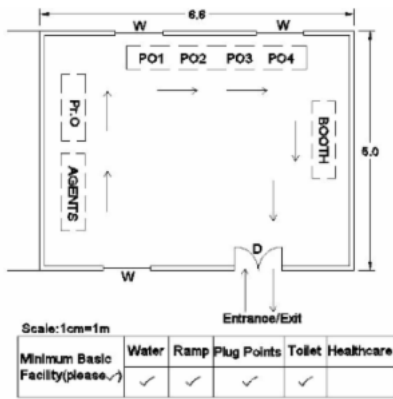

Google Map View

Polling Station Building Front View

Polling Station Front View

Cad View

Key MAP View

1 பெயர் : தெரசம்மா கணவர் பெயர்: டார்லிங் ஜோன்ஸ் வீட்டு எண் : 0 வயது : 65 பாலினம் : பெண் Photo is available	UOM2270171	2 பெயர் : செந்திலவேலன் தந்தை பெயர்: மண்ணாங்கட்டி வீட்டு எண் : 0 வயது : 49 பாலினம் : ஆண் Photo is available	ULP1505510	3 பெயர் : கெஜலட்சுமி கணவர் பெயர்: தெய்வீகன் வீட்டு எண் : 0 வயது : 40 பாலினம் : பெண் Photo is available	UOM0559088
4 பெயர் : புனிதா தாயின் பெயர்: சந்திரா வீட்டு எண் : 1 வயது : 53 பாலினம் : பெண் Photo is available	UOM0222083	5 பெயர் : பானுமதி தந்தை பெயர்: பாண்டிரங்கன் வீட்டு எண் : 1 வயது : 49 பாலினம் : பெண் Photo is available	KRY1083880	6 பெயர் : தில்லால்துரை தந்தை பெயர்: பாண்டிரங்கன் வீட்டு எண் : 1 வயது : 47 பாலினம் : ஆண் Photo is available	KRY1083104
7 பெயர் : சசிகுமார் தந்தை பெயர்: சந்திரகாசன் வீட்டு எண் : 1 வயது : 25 பாலினம் : ஆண் Photo is available	UOM1893544	8 பெயர் : ஜீவன்ராஜ் ச தந்தை பெயர்: சங்கர் வீட்டு எண் : 1 வயது : 20 பாலினம் : ஆண் Photo is available	UOM2155075	9 பெயர் : அக்ஷய்குமார் தந்தை பெயர்: பாலசுப்ரமணியன் வீட்டு எண் : 1-8 வயது : 29 பாலினம் : ஆண் Photo is available	UOM0884072
10 பெயர் : பானுமதி கணவர் பெயர்: ஆற்றலரசு வீட்டு எண் : 1/115 வயது : 28 பாலினம் : பெண் Photo is available	UOM0962241	11 பெயர் : மூர்த்தி தந்தை பெயர்: சுந்தரமூர்த்தி வீட்டு எண் : 1E வயது : 47 பாலினம் : ஆண் Photo is available	UOM0438903	12 பெயர் : சங்கர் தந்தை பெயர்: குப்புசாமி வீட்டு எண் : 1இ வயது : 42 பாலினம் : ஆண் Photo is available	UOM1927284
13 பெயர் : ஜெகதீஸ்வரி கணவர் பெயர்: சங்கர் வீட்டு எண் : 1இ வயது : 38 பாலினம் : பெண் Photo is available	UOM1927219	14 பெயர் : விஜயகுமாரி தந்தை பெயர்: பழனிவேல் வீட்டு எண் : 1E வயது : 35 பாலினம் : பெண் Photo is available	UOM0749200	15 பெயர் : சிவசங்கரி கணவர் பெயர்: ரமேஷ் வீட்டு எண் : 1E வயது : 33 பாலினம் : பெண் Photo is available	UOM0559591
16 பெயர் : சசிதர் தந்தை பெயர்: வினாயகம் வீட்டு எண் : 1E வயது : 31 பாலினம் : ஆண் Photo is available	UOM0559542	17 பெயர் : தீபக் ச தந்தை பெயர்: சங்கர் வீட்டு எண் : 1இ வயது : 19 பாலினம் : ஆண் Photo is available	UOM2203701	18 பெயர் : சிவரஞ்சனி தந்தை பெயர்: ராஜி வீட்டு எண் : 2 வயது : 29 பாலினம் : பெண் Photo is available	UOM0962449
19 பெயர் : பிரபு தந்தை பெயர்: ஜெயராமன் வீட்டு எண் : 2-76C வயது : 39 பாலினம் : ஆண் Photo is available	UOM0559484	20 பெயர் : தண்டபாணி தந்தை பெயர்: முனுசாமி வீட்டு எண் : 03 வயது : 83 பாலினம் : ஆண் Photo is available	UOM1893791	21 பெயர் : முருகன் தந்தை பெயர்: தண்டபாணி வீட்டு எண் : 3 வயது : 56 பாலினம் : ஆண் Photo is available	UOM0100479
22 பெயர் : விஜயா கணவர் பெயர்: முருகன் வீட்டு எண் : 3 வயது : 55 பாலினம் : பெண் Photo is available	UOM0100461	23 பெயர் : ரவி தந்தை பெயர்: மணி வீட்டு எண் : 3 வயது : 53 பாலினம் : ஆண் Photo is available	KRY2751873	24 பெயர் : காத்தவராயன் தந்தை பெயர்: தண்டபாணி வீட்டு எண் : 3 வயது : 50 பாலினம் : ஆண் Photo is available	KRY1084029
25 பெயர் : மலர் கணவர் பெயர்: காத்தவராயன் வீட்டு எண் : 3 வயது : 47 பாலினம் : பெண் Photo is available	KRY1083369	26 பெயர் : ஆனந்த் தந்தை பெயர்: சேகர் வீட்டு எண் : 3 வயது : 44 பாலினம் : ஆண் Photo is available	KRY2168771	27 பெயர் : பரமேஸ்வரி கணவர் பெயர்: ரவி வீட்டு எண் : 3 வயது : 44 பாலினம் : பெண் Photo is available	KRY2751865
28 பெயர் : ஜெயந்தி கணவர் பெயர்: சின்னராஜ் வீட்டு எண் : 3 வயது : 36 பாலினம் : பெண் Photo is available	UOM0222125	29 பெயர் : சின்னராஜ் தந்தை பெயர்: குணசேகர் வீட்டு எண் : 3 வயது : 36 பாலினம் : ஆண் Photo is available	UOM0221903	30 பெயர் : ராதிகா கணவர் பெயர்: ஆனந்து வீட்டு எண் : 3 வயது : 34 பாலினம் : பெண் Photo is available	UOM0642652