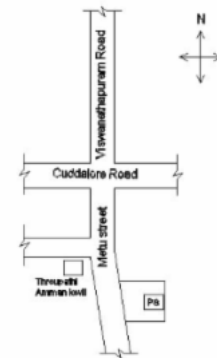

Google Map View

Polling Station Building Front View

Polling Station Front View

Cad View

Key MAP View

1 பெயர் : சர்மிளா தந்தை பெயர்: பாண்டிரங்கன் வீட்டு எண் : 1E வயது : 33 பாலினம் : பெண் Photo is available	UOM0313049	S 2 பெயர் : பாவரசன் செ தந்தை பெயர்: செந்தில் குமார் வீட்டு எண் : 4/478 மாரியம்மன் கோவில் தெரு வயது : 18 பாலினம் : ஆண் Photo is available	UOM2268522	S2 3 பெயர் : சரண்ராஜ் தந்தை பெயர்: மழவப்பன் வீட்டு எண் : 26 வயது : 33 பாலினம் : ஆண் Photo is available	UOM0313015
4 பெயர் : சாருமதி தந்தை பெயர்: சத்தியமூர்த்தி வீட்டு எண் : 26 வயது : 23 பாலினம் : பெண் Photo is available	UOM2000909	5 பெயர் : இளஞ்சித்திரன் ரா தந்தை பெயர்: ராம்குமார் வீட்டு எண் : 48 வயது : 20 பாலினம் : ஆண் Photo is available	UOM2156404	6 பெயர் : தனுஷ்குமார் தந்தை பெயர்: கண்ணதாசன் வீட்டு எண் : 53 வயது : 22 பாலினம் : ஆண் Photo is available	UOM2010908
7 பெயர் : மௌனியா கணவர் பெயர்: தீனதயாளன் வீட்டு எண் : 56 வயது : 35 பாலினம் : பெண் Photo is available	UOM0559997	8 பெயர் : சரோஜினி கணவர் பெயர்: உதயன் வீட்டு எண் : 71 வயது : 24 பாலினம் : பெண் Photo is available	UOM1924554	9 பெயர் : மஞ்சு தமிழ் தந்தை பெயர்: வெற்றி வேந்தன் வீட்டு எண் : 76 வயது : 24 பாலினம் : பெண் Photo is available	UOM1924240
10 பெயர் : சுமித்தா ர தந்தை பெயர்: ரவிச்சந்திரன் வீட்டு எண் : 78/1 வயது : 21 பாலினம் : பெண் Photo is available	UOM2235166	11 பெயர் : பரமேஸ்வரி கணவர் பெயர்: பிரபு வீட்டு எண் : 103 வயது : 37 பாலினம் : பெண் Photo is available	UOM0643114	12 பெயர் : முல்லைவளவன் தந்தை பெயர்: மனோகரன் வீட்டு எண் : 114 வயது : 36 பாலினம் : ஆண் Photo is available	UOM0884197
13 பெயர் : மதுனிகா தந்தை பெயர்: அம்பலவாணன் வீட்டு எண் : 117 வயது : 30 பாலினம் : பெண் Photo is available	UOM0749556	14 பெயர் : மதன்ராஜ் தந்தை பெயர்: மோகன் வீட்டு எண் : 121 வயது : 31 பாலினம் : ஆண் Photo is available	UOM0714782	15 பெயர் : உசேன் கான் இதரர் பெயர்: சரிதாபானு வீட்டு எண் : 188 வயது : 45 பாலினம் : ஆண் Photo is available	UOM1986074
16 பெயர் : ஈழமலர் தந்தை பெயர்: சேகர் வீட்டு எண் : 203 வயது : 19 பாலினம் : பெண் Photo is available	UOM2234961	17 பெயர் : சூர்யா தந்தை பெயர்: நெடுங்கிள்ளி வீட்டு எண் : 229 வயது : 33 பாலினம் : ஆண் Photo is available	UOM0749507	18 பெயர் : ஜஸ்டினா தந்தை பெயர்: கமலகண்ணன் வீட்டு எண் : எண் வயது : 25 பாலினம் : பெண் Photo is available	UOM2110245