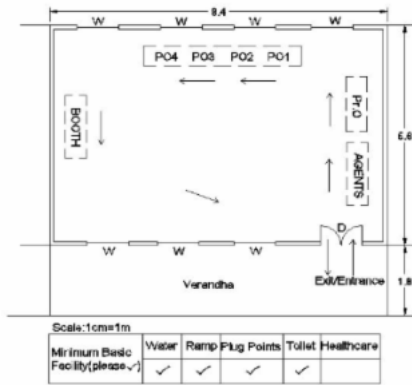

Google Map View

Polling Station Building Front View

Polling Station Front View

Cad View

Key MAP View

1 பெயர் : சர்மிளா தந்தை பெயர்: பாண்டிரங்கன் வீட்டு எண் : 1E வயது : 33 பாலினம் : பெண் Photo is available	UOM0313049	S 2 பெயர் : பாவரசன் செ தந்தை பெயர்: செந்தில் குமார் வீட்டு எண் : 4/478 மாரியம்மன் கோவில் தெரு வயது : 18 பாலினம் : ஆண் Photo is available	UOM2268522	S2 3 பெயர் : சரண்ராஜ் தந்தை பெயர்: மழவப்பன் வீட்டு எண் : 26 வயது : 33 பாலினம் : ஆண் Photo is available	UOM0313015
4 பெயர் : சாருமதி தந்தை பெயர்: சத்தியமூர்த்தி வீட்டு எண் : 26 வயது : 23 பாலினம் : பெண் Photo is available	UOM2000909	5 பெயர் : இளஞ்சித்திரன் ரா தந்தை பெயர்: ராம்குமார் வீட்டு எண் : 48 வயது : 20 பாலினம் : ஆண் Photo is available	UOM2156404	6 பெயர் : தனுஷ்குமார் தந்தை பெயர்: கண்ணதாசன் வீட்டு எண் : 53 வயது : 22 பாலினம் : ஆண் Photo is available	UOM2010908
7 பெயர் : மௌனியா கணவர் பெயர்: தீனதயாளன் வீட்டு எண் : 56 வயது : 35 பாலினம் : பெண் Photo is available	UOM0559997	8 பெயர் : சரோஜினி கணவர் பெயர்: உதயன் வீட்டு எண் : 71 வயது : 24 பாலினம் : பெண் Photo is available	UOM1924554	9 பெயர் : மஞ்சு தமிழ் தந்தை பெயர்: வெற்றி வேந்தன் வீட்டு எண் : 76 வயது : 24 பாலினம் : பெண் Photo is available	UOM1924240
10 பெயர் : சுமித்தா ர தந்தை பெயர்: ரவிச்சந்திரன் வீட்டு எண் : 78/1 வயது : 21 பாலினம் : பெண் Photo is available	UOM2235166	11 பெயர் : பரமேஸ்வரி கணவர் பெயர்: பிரபு வீட்டு எண் : 103 வயது : 37 பாலினம் : பெண் Photo is available	UOM0643114	12 பெயர் : முல்லைவளவன் தந்தை பெயர்: மனோகரன் வீட்டு எண் : 114 வயது : 36 பாலினம் : ஆண் Photo is available	UOM0884197
13 பெயர் : மதுனிகா தந்தை பெயர்: அம்பலவாணன் வீட்டு எண் : 117 வயது : 30 பாலினம் : பெண் Photo is available	UOM0749556	14 பெயர் : மதன்ராஜ் தந்தை பெயர்: மோகன் வீட்டு எண் : 121 வயது : 31 பாலினம் : ஆண் Photo is available	UOM0714782	15 பெயர் : உசேன் கான் இதரர் பெயர்: சரிதாபானு வீட்டு எண் : 188 வயது : 45 பாலினம் : ஆண் Photo is available	UOM1986074
16 பெயர் : ஈழமலர் தந்தை பெயர்: சேகர் வீட்டு எண் : 203 வயது : 19 பாலினம் : பெண் Photo is available	UOM2234961	17 பெயர் : சூர்யா தந்தை பெயர்: நெடுங்கிள்ளி வீட்டு எண் : 229 வயது : 33 பாலினம் : ஆண் Photo is available	UOM0749507	18 பெயர் : ஜஸ்டினா தந்தை பெயர்: கமலகண்ணன் வீட்டு எண் : எண் வயது : 25 பாலினம் : பெண் Photo is available	UOM2110245