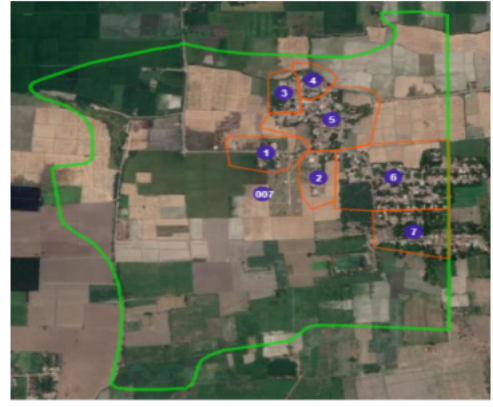

3. வாக்குச் சாவடியின் விவரங்கள்

<p>வாக்குச் சாவடியின் எண் மற்றும் பெயர் :</p> <p>8 - அங்கன்வாடி கட்டிடம் கிழக்கு பார்த்த தெற்கு பகுதி அழகுப்பெருமாளுக்குப்பம்-607101</p> <p>வாக்குச் சாவடியின் முகவரி :</p> <p>அங்கன்வாடி கட்டிடம், அழகுப்பெருமாளுக்குப்பம் - 607101</p>	<p style="text-align: center;">வாக்குச் சாவடியின் வகைப்பாடு (ஆண்/பெண்/பொது)</p>	
	<p>துணை வாக்குச் சாவடிகளின் எண்ணிக்கை :</p>	0

4. வாக்காளர்களின் எண்ணிக்கை

தொடங்கும் வரிசை எண்	முடியும் வரிசை எண்.	நிகர வாக்காளர்களின் எண்ணிக்கை			
		ஆண்	பெண்	மூன்றாம் பாலினம்	மொத்தம்
1	753	367	372	0	739

கையொப்பம்

Nazri Naksha

Google Map View

Polling Station Building Front View