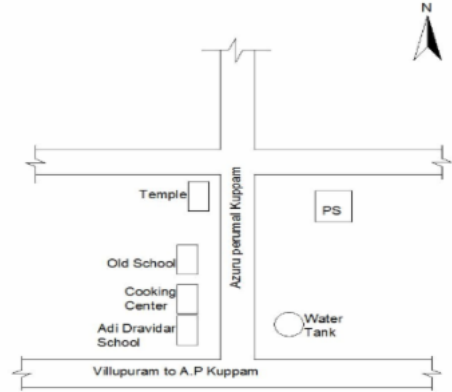

Key MAP View