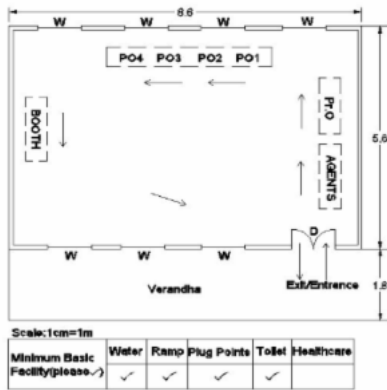

Google Map View

Polling Station Building Front View

Polling Station Front View

Cad View

Key MAP View

சட்டமன்றத் தொகுதியின் எண் மற்றும் பெயர் : 154-பண்டி
பிரிவு எண் மற்றும் பெயர் 1-நெல்லிக்குப்பம் (ந), வார்டு 15 வாய்க்கால் தெரு