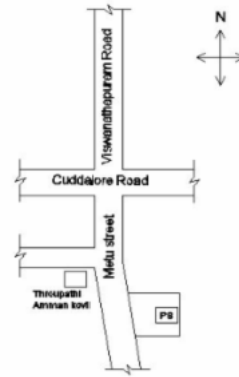

Google Map View

Polling Station Building Front View

Polling Station Front View

Cad View

Key MAP View

சட்டமன்றத் தொகுதியின் எண் மற்றும் பெயர் : 154-பண்டி
பிரிவு எண் மற்றும் பெயர் 1-நெல்லிக்குப்பம் (ந), வார்டு 15 வாய்க்கால் தெரு