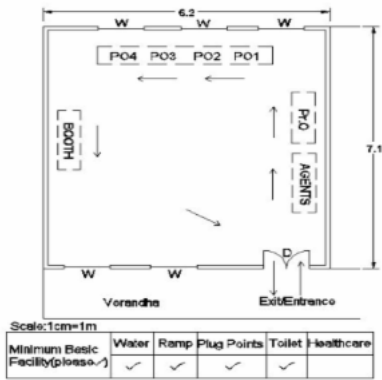

Google Map View

Polling Station Building Front View

Polling Station Front View

Cad View

Key MAP View

1 பெயர் : நாரமுகமது தந்தை பெயர் : ஹனிப் வீட்டு எண் : 1 வயது : 75 பாலினம் : ஆண் Photo is available	UOM1258433	2 பெயர் : மெகருன்னிஸா கணவர் பெயர் : பிஸ்மில்லா வீட்டு எண் : 1 வயது : 56 பாலினம் : பெண் Photo is available	UOM1258441	3 பெயர் : பர்வீன் கணவர் பெயர் : அப்துல் சமது வீட்டு எண் : 1 வயது : 33 பாலினம் : பெண் Photo is available	UOM0441113
4 பெயர் : ராகேஷ் மு தந்தை பெயர் : முருகன் வீட்டு எண் : 1 வயது : 20 பாலினம் : ஆண் Photo is available	UOM2104644	5 பெயர் : வசந்த கணவர் பெயர் : சங்கர் வீட்டு எண் : 1E வயது : 40 பாலினம் : பெண் Photo is available	UOM0155325	6 பெயர் : செல்வராஜ் தந்தை பெயர் : ஸ்டீபன்சன் வீட்டு எண் : 2 வயது : 86 பாலினம் : ஆண் Photo is available	UOM1272400
7 பெயர் : தங்கம் கணவர் பெயர் : செல்வராஜ் வீட்டு எண் : 2 வயது : 77 பாலினம் : பெண் Photo is available	KRY1087576	8 பெயர் : சுதந்திரகுமார் தந்தை பெயர் : செல்வராஜ் வீட்டு எண் : 2 வயது : 51 பாலினம் : ஆண் Photo is available	UOM1272418	S2 9 பெயர் : ஸ்டீபன் பிரயாகர்ன் செ தந்தை பெயர் : செல்வராஜ் வீட்டு எண் : 2 வயது : 52 பாலினம் : ஆண் Photo is available	KRY2180479
10 பெயர் : சத்தியா கணவர் பெயர் : குமார் வீட்டு எண் : 2 வயது : 47 பாலினம் : பெண் Photo is available	KRY1087584	11 பெயர் : ஜீவமணி தந்தை பெயர் : செல்வராஜ் வீட்டு எண் : 2 வயது : 46 பாலினம் : பெண் Photo is available	UOM1272426	12 பெயர் : மதன்ராஜ் தந்தை பெயர் : ரவி வீட்டு எண் : 2 வயது : 36 பாலினம் : ஆண் Photo is available	UOM0155713
13 பெயர் : செளமியா தந்தை பெயர் : ராஜன் வீட்டு எண் : 2 வயது : 32 பாலினம் : பெண் Photo is available	UOM0440966	14 பெயர் : ஜாகிர் உசேன் தந்தை பெயர் : காஜாஉசேன் வீட்டு எண் : 2/187 வயது : 56 பாலினம் : ஆண் Photo is available	UOM1029511	15 பெயர் : இஸ்மாயில் தந்தை பெயர் : அபுனு வீட்டு எண் : 2A வயது : 57 பாலினம் : ஆண் Photo is available	KRY2756203
16 பெயர் : கல்யாணி தந்தை பெயர் : கோபால் வீட்டு எண் : 3 வயது : 73 பாலினம் : பெண் Photo is available	UOM1272434	17 பெயர் : சுவாதி தந்தை பெயர் : ரவிசந்திரன் வீட்டு எண் : 3 வயது : 27 பாலினம் : பெண் Photo is available	UOM0995035	18 பெயர் : ஜீனத் பீ கணவர் பெயர் : ஷாஜகான் வீட்டு எண் : 3/2 வயது : 40 பாலினம் : பெண் Photo is available	UOM1876176
19 பெயர் : ஹமிதாபீவி தந்தை பெயர் : ஆதம் வீட்டு எண் : 4 வயது : 46 பாலினம் : பெண் Photo is available	UOM0155408	20 பெயர் : நஸ்ரின் தந்தை பெயர் : ஆதம் வீட்டு எண் : 4 வயது : 23 பாலினம் : பெண் Photo is available	UOM1897347	21 பெயர் : முகமதுஆரிப் ஆ தாயின் பெயர் : ஹமிதாபீவி வீட்டு எண் : 4 வயது : 20 பாலினம் : ஆண் Photo is available	UOM2127207
22 பெயர் : முஹமத் பருக் தந்தை பெயர் : உஸ்மான் வீட்டு எண் : 7 வயது : 61 பாலினம் : ஆண் Photo is available	UOM1272483	23 பெயர் : ஐனுல்லாறியா கணவர் பெயர் : பாருக் வீட்டு எண் : 7 வயது : 54 பாலினம் : பெண் Photo is available	UOM1277060	24 பெயர் : ஷாகுல் ஹமீது தந்தை பெயர் : உஸ்மான் வீட்டு எண் : 7 வயது : 53 பாலினம் : ஆண் Photo is available	UOM1277078
25 பெயர் : பக்கருன்னிஸா தந்தை பெயர் : உஸ்மான் வீட்டு எண் : 7 வயது : 50 பாலினம் : பெண் Photo is available	UOM1277086	26 பெயர் : ரஹீமாபேகம் கணவர் பெயர் : அப்துல் ரசாக் வீட்டு எண் : 7 வயது : 48 பாலினம் : பெண் Photo is available	KRY2177962	27 பெயர் : சாதிக் பாஷா தந்தை பெயர் : ஜிக்கிரியா வீட்டு எண் : 8 வயது : 48 பாலினம் : ஆண் Photo is available	UOM1998301
28 பெயர் : சர்புன்னிசா கணவர் பெயர் : சாதிக் வீட்டு எண் : 08 வயது : 45 பாலினம் : பெண் Photo is available	UOM1998277	29 பெயர் : மகாலட்சுமி கணவர் பெயர் : சிவானந்தம் வீட்டு எண் : 8 வயது : 24 பாலினம் : பெண் Photo is available	UOM2015048	30 பெயர் : தங்கராஜ் தந்தை பெயர் : நடேசன் வீட்டு எண் : 8A வயது : 76 பாலினம் : ஆண் Photo is available	UOM1277102