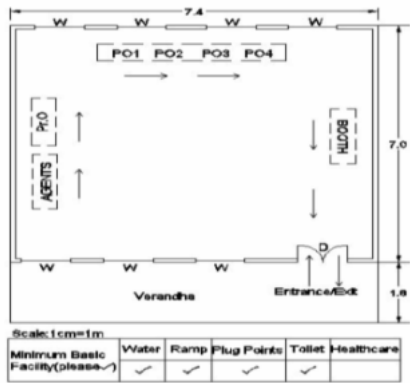

Google Map View

Polling Station Building Front View

Polling Station Front View

Cad View

Key MAP View

1 பெயர் : நித்தேந்திரன் தந்தை பெயர்: சுப்ரமணியன் வீட்டு எண் : 1 வயது : 28 பாலினம் : ஆண்	UOM0832741 Photo is available	2 பெயர் : சிலம்பரசன் தந்தை பெயர்: சாமிநாதன் வீட்டு எண் : 1E வயது : 36 பாலினம் : ஆண்	UOM0750521 Photo is available	3 பெயர் : ஹேமலதா தந்தை பெயர்: பாண்டியன் வீட்டு எண் : 1E வயது : 32 பாலினம் : பெண்	UOM0750539 Photo is available
4 பெயர் : சுரேஷ் குமார் தந்தை பெயர்: சாமிநாதன் வீட்டு எண் : 1E வயது : 30 பாலினம் : ஆண்	UOM0750448 Photo is available	5 பெயர் : முகமது அனிப் தந்தை பெயர்: நூர் முஹமது வீட்டு எண் : 1E வயது : 29 பாலினம் : ஆண்	UOM0750612 Photo is available	6 பெயர் : ஜஸ்வர்யா தந்தை பெயர்: சீத்தாராமன் வீட்டு எண் : 1e வயது : 28 பாலினம் : பெண்	UOM0963124 Photo is available
7 பெயர் : அறிவுழகன் தந்தை பெயர்: கிருஷ்ணன் வீட்டு எண் : 5 வயது : 50 பாலினம் : ஆண்	UOM0644633 Photo is available	8 பெயர் : உஷாராணி கணவர் பெயர்: அறிவுழகன் வீட்டு எண் : 5 வயது : 47 பாலினம் : பெண்	UOM0644716 Photo is available	9 பெயர் : ஜாய்ஸ்ஜாக்குலின் தந்தை பெயர்: இயேசுப்பிள்ளை வீட்டு எண் : 6 வயது : 54 பாலினம் : பெண்	KRY2809838 Photo is available
10 பெயர் : அன்புதாஸ் தந்தை பெயர்: அன்பழகன் வீட்டு எண் : 6 வயது : 38 பாலினம் : ஆண்	UOM0644625 Photo is available	11 பெயர் : ஆஸ்லின் சனோபர் தந்தை பெயர்: அப்துல் சத்தார் வீட்டு எண் : 6-116 வயது : 29 பாலினம் : பெண்	UOM0750661 Photo is available	12 பெயர் : ஜாக் ஷகில் தாயின் பெயர்: ஜாய்ஸ் ஜாக்குலின் வீட்டு எண் : 6/116 வயது : 23 பாலினம் : ஆண்	UOM1997949 Photo is available
13 பெயர் : கிருஷ்ணகோபால் தந்தை பெயர்: தனபால் வீட்டு எண் : 7 வயது : 62 பாலினம் : ஆண்	UOM1503481 Photo is available	14 பெயர் : நந்தகோபால் தந்தை பெயர்: தனபால் வீட்டு எண் : 7 வயது : 56 பாலினம் : ஆண்	UOM1503499 Photo is available	15 பெயர் : ஜெயந்தி கணவர் பெயர்: கிருஷ்ணகோபால் வீட்டு எண் : 7 வயது : 53 பாலினம் : பெண்	UOM1503507 Photo is available
16 பெயர் : சிவகாமசுந்தரி கணவர் பெயர்: நந்தகோபால் வீட்டு எண் : 7 வயது : 52 பாலினம் : பெண்	KRY2782704 Photo is available	17 பெயர் : செளமியா தந்தை பெயர்: கிருஷ்ணகோபால் வீட்டு எண் : 7 வயது : 33 பாலினம் : பெண்	UOM0644641 Photo is available	18 பெயர் : ரம்யா தேவி தந்தை பெயர்: கிருஷ்ணகோபால் வீட்டு எண் : 7 வயது : 29 பாலினம் : பெண்	UOM0832584 Photo is available
S2 19 பெயர் : சாந்தினி தந்தை பெயர்: ரவிசுமார் வீட்டு எண் : 8 வயது : 26 பாலினம் : பெண்	UOM0995175 Photo is available	20 பெயர் : மனவதி கணவர் பெயர்: முருகேசன் வீட்டு எண் : 10 வயது : 55 பாலினம் : பெண்	UOM1503531 Photo is available	21 பெயர் : கலைவாணி கணவர் பெயர்: ரவி வீட்டு எண் : 10 வயது : 47 பாலினம் : பெண்	UOM0022954 Photo is available
22 பெயர் : ரவி தாயின் பெயர்: ராஜலக்ஷ்மி வீட்டு எண் : 10 வயது : 46 பாலினம் : ஆண்	UOM0022897 Photo is available	23 பெயர் : கற்பகம் கணவர் பெயர்: ரவி வீட்டு எண் : 10 வயது : 43 பாலினம் : பெண்	UOM0022970 Photo is available	24 பெயர் : கௌதம் தந்தை பெயர்: ரவி வீட்டு எண் : 10 வயது : 26 பாலினம் : ஆண்	UOM1098110 Photo is available
25 பெயர் : சத்யா கணவர் பெயர்: சங்கர் வீட்டு எண் : 11 வயது : 45 பாலினம் : பெண்	UOM0022913 Photo is available	26 பெயர் : ரஹ்மான்பீவி தந்தை பெயர்: முகமது இப்ராஹ் வீட்டு எண் : 12 வயது : 81 பாலினம் : ஆண்	UOM0156190 Photo is available	27 பெயர் : ஆரமுது தந்தை பெயர்: தேசிங்கு வீட்டு எண் : 12 வயது : 61 பாலினம் : ஆண்	UOM1513977 Photo is available
28 பெயர் : விஜயலெட்சுமி கணவர் பெயர்: ஆரமுது வீட்டு எண் : 12 வயது : 56 பாலினம் : பெண்	UOM1513985 Photo is available	29 பெயர் : சமதி கணவர் பெயர்: ராஜாராம் வீட்டு எண் : 12 வயது : 56 பாலினம் : பெண்	UOM1513993 Photo is available	30 பெயர் : அழகிரி தந்தை பெயர்: ராமமூர்த்தி வீட்டு எண் : 12 வயது : 48 பாலினம் : ஆண்	UOM1514009 Photo is available