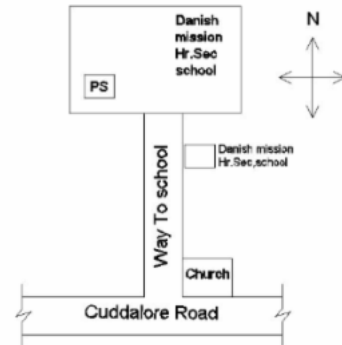

Google Map View

Polling Station Building Front View

Polling Station Front View

Cad View

Key MAP View

1 பெயர் : நித்தேந்திரன் தந்தை பெயர்: சுப்ரமணியன் வீட்டு எண் : 1 வயது : 28 பாலினம் : ஆண்	UOM0832741 Photo is available	2 பெயர் : சிலம்பரசன் தந்தை பெயர்: சாமிநாதன் வீட்டு எண் : 1E வயது : 36 பாலினம் : ஆண்	UOM0750521 Photo is available	3 பெயர் : ஹேமலதா தந்தை பெயர்: பாண்டியன் வீட்டு எண் : 1E வயது : 32 பாலினம் : பெண்	UOM0750539 Photo is available
4 பெயர் : சுரேஷ் குமார் தந்தை பெயர்: சாமிநாதன் வீட்டு எண் : 1E வயது : 30 பாலினம் : ஆண்	UOM0750448 Photo is available	5 பெயர் : முகமது அனிப் தந்தை பெயர்: நூர் முஹமது வீட்டு எண் : 1E வயது : 29 பாலினம் : ஆண்	UOM0750612 Photo is available	6 பெயர் : ஜஸ்வர்யா தந்தை பெயர்: சீத்தாராமன் வீட்டு எண் : 1e வயது : 28 பாலினம் : பெண்	UOM0963124 Photo is available
7 பெயர் : அறிவுழகன் தந்தை பெயர்: கிருஷ்ணன் வீட்டு எண் : 5 வயது : 50 பாலினம் : ஆண்	UOM0644633 Photo is available	8 பெயர் : உஷாராணி கணவர் பெயர்: அறிவுழகன் வீட்டு எண் : 5 வயது : 47 பாலினம் : பெண்	UOM0644716 Photo is available	9 பெயர் : ஜாய்ஸ்ஜாக்குலின் தந்தை பெயர்: இயேசுப்பிள்ளை வீட்டு எண் : 6 வயது : 54 பாலினம் : பெண்	KRY2809838 Photo is available
10 பெயர் : அன்புதாஸ் தந்தை பெயர்: அன்பழகன் வீட்டு எண் : 6 வயது : 38 பாலினம் : ஆண்	UOM0644625 Photo is available	11 பெயர் : ஆஸ்லின் சனோபர் தந்தை பெயர்: அப்துல் சத்தார் வீட்டு எண் : 6-116 வயது : 29 பாலினம் : பெண்	UOM0750661 Photo is available	12 பெயர் : ஜாக் ஷகில் தாயின் பெயர்: ஜாய்ஸ் ஜாக்குலின் வீட்டு எண் : 6/116 வயது : 23 பாலினம் : ஆண்	UOM1997949 Photo is available
13 பெயர் : கிருஷ்ணகோபால் தந்தை பெயர்: தனபால் வீட்டு எண் : 7 வயது : 62 பாலினம் : ஆண்	UOM1503481 Photo is available	14 பெயர் : நந்தகோபால் தந்தை பெயர்: தனபால் வீட்டு எண் : 7 வயது : 56 பாலினம் : ஆண்	UOM1503499 Photo is available	15 பெயர் : ஜெயந்தி கணவர் பெயர்: கிருஷ்ணகோபால் வீட்டு எண் : 7 வயது : 53 பாலினம் : பெண்	UOM1503507 Photo is available
16 பெயர் : சிவகாமசுந்தரி கணவர் பெயர்: நந்தகோபால் வீட்டு எண் : 7 வயது : 52 பாலினம் : பெண்	KRY2782704 Photo is available	17 பெயர் : செளமியா தந்தை பெயர்: கிருஷ்ணகோபால் வீட்டு எண் : 7 வயது : 33 பாலினம் : பெண்	UOM0644641 Photo is available	18 பெயர் : ரம்யா தேவி தந்தை பெயர்: கிருஷ்ணகோபால் வீட்டு எண் : 7 வயது : 29 பாலினம் : பெண்	UOM0832584 Photo is available
S2 19 பெயர் : சாந்தினி தந்தை பெயர்: ரவிசுமார் வீட்டு எண் : 8 வயது : 26 பாலினம் : பெண்	UOM0995175 Photo is available	20 பெயர் : மனவதி கணவர் பெயர்: முருகேசன் வீட்டு எண் : 10 வயது : 55 பாலினம் : பெண்	UOM1503531 Photo is available	21 பெயர் : கலைவாணி கணவர் பெயர்: ரவி வீட்டு எண் : 10 வயது : 47 பாலினம் : பெண்	UOM0022954 Photo is available
22 பெயர் : ரவி தாயின் பெயர்: ராஜலக்ஷ்மி வீட்டு எண் : 10 வயது : 46 பாலினம் : ஆண்	UOM0022897 Photo is available	23 பெயர் : கற்பகம் கணவர் பெயர்: ரவி வீட்டு எண் : 10 வயது : 43 பாலினம் : பெண்	UOM0022970 Photo is available	24 பெயர் : கௌதம் தந்தை பெயர்: ரவி வீட்டு எண் : 10 வயது : 26 பாலினம் : ஆண்	UOM1098110 Photo is available
25 பெயர் : சத்யா கணவர் பெயர்: சங்கர் வீட்டு எண் : 11 வயது : 45 பாலினம் : பெண்	UOM0022913 Photo is available	26 பெயர் : ரஹ்மான்பீவி தந்தை பெயர்: முகமது இப்ராஹ் வீட்டு எண் : 12 வயது : 81 பாலினம் : ஆண்	UOM0156190 Photo is available	27 பெயர் : ஆரமுது தந்தை பெயர்: தேசிங்கு வீட்டு எண் : 12 வயது : 61 பாலினம் : ஆண்	UOM1513977 Photo is available
28 பெயர் : விஜயலெட்சுமி கணவர் பெயர்: ஆரமுது வீட்டு எண் : 12 வயது : 56 பாலினம் : பெண்	UOM1513985 Photo is available	29 பெயர் : சமதி கணவர் பெயர்: ராஜாராம் வீட்டு எண் : 12 வயது : 56 பாலினம் : பெண்	UOM1513993 Photo is available	30 பெயர் : அழகிரி தந்தை பெயர்: ராமமூர்த்தி வீட்டு எண் : 12 வயது : 48 பாலினம் : ஆண்	UOM1514009 Photo is available