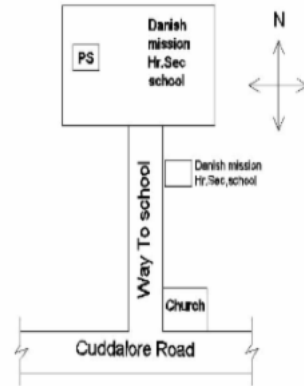

வாக்காளர் பதிவு அலுவலரின்  
கையொப்பம்

Nazri Naksha

Google Map View

Polling Station Building Front View

Polling Station Front View

Cad View

Key MAP View

சட்டமன்றத் தொகுதியின் எண் மற்றும் பெயர் : 154-பண்டிடி பிரிவு எண் மற்றும் பெயர் 1-நெல்லிக்குப்பம் (ந), வார்டு 18 வர்மா வீதி