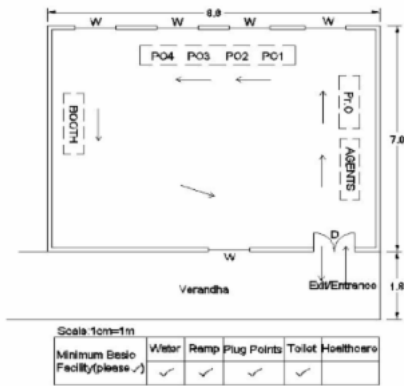

வாக்காளர் பதிவு அலுவலரின்  
கையொப்பம்

Nazri Naksha

Google Map View

Polling Station Building Front View

Polling Station Front View

Cad View

Key MAP View

சட்டமன்றத் தொகுதியின் எண் மற்றும் பெயர் : 154-பண்டிடி பிரிவு எண் மற்றும் பெயர் 1-நெல்லிக்குப்பம் (ந), வார்டு 18 வர்மா வீதி