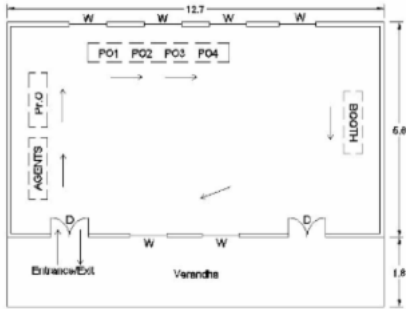

Google Map View

Polling Station Building Front View

Polling Station Front View

Cad View

Minimum Basic Facility (Phase-1)	Water	Ramp	Plug Points	Toilet	Healthcare
	✓	✓	✓	✓	✓

Key MAP View

1 பெயர் : சண்முகம் தந்தை பெயர்: சர்குரமுர்த்தி வீட்டு எண் : 1 வயது : 56 பாலினம் : ஆண்	KRY1266634 Photo is available	2 பெயர் : அமுதா கணவர் பெயர்: சண்முகம் வீட்டு எண் : 1 வயது : 48 பாலினம் : பெண்	KRY2187151 Photo is available	3 பெயர் : முத்துவேல் தந்தை பெயர்: ராஜ்கண்ணு வீட்டு எண் : 1E வயது : 64 பாலினம் : ஆண்	UOM0443028 Photo is available
4 பெயர் : பவானி கணவர் பெயர்: முத்துவேல் வீட்டு எண் : 1E வயது : 54 பாலினம் : பெண்	UOM0443044 Photo is available	5 பெயர் : சங்கரி கணவர் பெயர்: பிரசன்னாஅழகிரி ராஜா வீட்டு எண் : 1E வயது : 42 பாலினம் : பெண்	UOM0561399 Photo is available	6 பெயர் : திவ்யா கணவர் பெயர்: சதீஷ்குமார் வீட்டு எண் : 1E வயது : 36 பாலினம் : பெண்	UOM0442988 Photo is available
7 பெயர் : கீர்த்தனா தந்தை பெயர்: சீனிவாசன் வீட்டு எண் : 1e வயது : 34 பாலினம் : பெண்	UOM0224162 Photo is available	8 பெயர் : தாயுமானவன் தந்தை பெயர்: முத்துவேல் வீட்டு எண் : 1E வயது : 34 பாலினம் : ஆண்	UOM0443036 Photo is available	9 பெயர் : அலமேலு கணவர் பெயர்: பிரபாகரன் வீட்டு எண் : 3 வயது : 62 பாலினம் : பெண்	KRY2830917 Photo is available
10 பெயர் : பிரபாகரன் தந்தை பெயர்: சுந்தரமுர்த்தி வீட்டு எண் : 3 வயது : 61 பாலினம் : ஆண்	KRY2823417 Photo is available	11 பெயர் : கோவிந்தராஜ் தந்தை பெயர்: சண்முகம் வீட்டு எண் : 3 வயது : 29 பாலினம் : ஆண்	UOM0884569 Photo is available	12 பெயர் : கோபிநாதன் தந்தை பெயர்: சண்முகம் வீட்டு எண் : 3 வயது : 28 பாலினம் : ஆண்	UOM0963371 Photo is available
13 பெயர் : லோகப்ரியா அ பி தந்தை பெயர்: பிரபாகரன் வீட்டு எண் : 3/4 வயது : 25 பாலினம் : பெண்	UOM1132232 Photo is available	14 பெயர் : பிரசன்னா தந்தை பெயர்: சுப்பராயலு வீட்டு எண் : 5 வயது : 49 பாலினம் : ஆண்	UOM1318344 Photo is available	15 பெயர் : கோபாலகிருஷ்ணன் தந்தை பெயர்: சக்திவேல் வீட்டு எண் : 5 வயது : 27 பாலினம் : ஆண்	UOM1001106 Photo is available
16 பெயர் : ரேஷ்மா தந்தை பெயர்: சக்தி வேல் வீட்டு எண் : 5 வயது : 21 பாலினம் : பெண்	UOM2125540 Photo is available	17 பெயர் : பவித்ரா தந்தை பெயர்: அழகேசுக்கண்ணன் வீட்டு எண் : 5 வயது : 19 பாலினம் : பெண்	UOM2234482 Photo is available	18 பெயர் : சகுந்தலா கணவர் பெயர்: சுப்ரமணியன் வீட்டு எண் : 6A3 வயது : 51 பாலினம் : பெண்	KRY1093541 Photo is available
19 பெயர் : கௌரி கணவர் பெயர்: சந்தானம் வீட்டு எண் : 7 வயது : 63 பாலினம் : பெண்	UOM1318369 Photo is available	20 பெயர் : ஜெகதீசன் தந்தை பெயர்: சந்தானம் வீட்டு எண் : 7 வயது : 46 பாலினம் : ஆண்	KRY1307867 Photo is available	21 பெயர் : ராஜ்குமார் தந்தை பெயர்: சந்தானம் வீட்டு எண் : 7 வயது : 44 பாலினம் : ஆண்	KRY2267235 Photo is available
22 பெயர் : கனகராஜ் தந்தை பெயர்: ராமசாமி வீட்டு எண் : 8 வயது : 70 பாலினம் : ஆண்	UOM1318377 Photo is available	23 பெயர் : அருள்ராஜ் தந்தை பெயர்: ராமசாமி வீட்டு எண் : 8 வயது : 69 பாலினம் : ஆண்	KRY2756732 Photo is available	24 பெயர் : வேதவல்லி கணவர் பெயர்: கனகராசு வீட்டு எண் : 8 வயது : 61 பாலினம் : பெண்	UOM1318385 Photo is available
25 பெயர் : பச்சையம்மாள் கணவர் பெயர்: அருள்ராஜ் வீட்டு எண் : 8 வயது : 57 பாலினம் : பெண்	KRY2756740 Photo is available	26 பெயர் : கல்பனாதேவி தந்தை பெயர்: கனகராஜ் வீட்டு எண் : 8 வயது : 38 பாலினம் : பெண்	KRY2756633 Photo is available	27 பெயர் : கதிரவன் தந்தை பெயர்: கனகராஜ் வீட்டு எண் : 8 வயது : 33 பாலினம் : ஆண்	UOM0314260 Photo is available
28 பெயர் : சரளா கணவர் பெயர்: சதீஷ் பெ ரு வீட்டு எண் : 8சி வயது : 44 பாலினம் : பெண்	KRY1093079 Photo is available	29 பெயர் : ராஜேஸ்வரி தந்தை பெயர்: குமார் வீட்டு எண் : 8-C வயது : 36 பாலினம் : பெண்	UOM0024836 Photo is available	30 பெயர் : மல்லிகா கணவர் பெயர்: கவியமூர்த்தி வீட்டு எண் : 8சி வயது : 70 பாலினம் : பெண்	KRY2187185 Photo is available