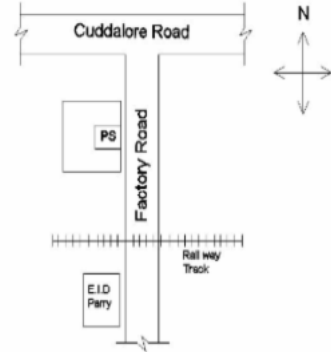

Google Map View

Polling Station Building Front View

Polling Station Front View

Cad View

Minimum Basic Facility (Phase-1)	Water	Ramp	Plug Points	Toilet	Healthcare
	✓	✓	✓	✓	✓

Key MAP View

1 பெயர் : சண்முகம் தந்தை பெயர்: சர்குரமுர்த்தி வீட்டு எண் : 1 வயது : 56 பாலினம் : ஆண்	KRY1266634 Photo is available	2 பெயர் : அமுதா கணவர் பெயர்: சண்முகம் வீட்டு எண் : 1 வயது : 48 பாலினம் : பெண்	KRY2187151 Photo is available	3 பெயர் : முத்துவேல் தந்தை பெயர்: ராஜ்கண்ணு வீட்டு எண் : 1E வயது : 64 பாலினம் : ஆண்	UOM0443028 Photo is available
4 பெயர் : பவானி கணவர் பெயர்: முத்துவேல் வீட்டு எண் : 1E வயது : 54 பாலினம் : பெண்	UOM0443044 Photo is available	5 பெயர் : சங்கரி கணவர் பெயர்: பிரசன்னாஅழகிரி ராஜா வீட்டு எண் : 1E வயது : 42 பாலினம் : பெண்	UOM0561399 Photo is available	6 பெயர் : திவ்யா கணவர் பெயர்: சதீஷ்குமார் வீட்டு எண் : 1E வயது : 36 பாலினம் : பெண்	UOM0442988 Photo is available
7 பெயர் : கீர்த்தனா தந்தை பெயர்: சீனிவாசன் வீட்டு எண் : 1e வயது : 34 பாலினம் : பெண்	UOM0224162 Photo is available	8 பெயர் : தாயுமானவன் தந்தை பெயர்: முத்துவேல் வீட்டு எண் : 1E வயது : 34 பாலினம் : ஆண்	UOM0443036 Photo is available	9 பெயர் : அலமேலு கணவர் பெயர்: பிரபாகரன் வீட்டு எண் : 3 வயது : 62 பாலினம் : பெண்	KRY2830917 Photo is available
10 பெயர் : பிரபாகரன் தந்தை பெயர்: சுந்தரமுர்த்தி வீட்டு எண் : 3 வயது : 61 பாலினம் : ஆண்	KRY2823417 Photo is available	11 பெயர் : கோவிந்தராஜ் தந்தை பெயர்: சண்முகம் வீட்டு எண் : 3 வயது : 29 பாலினம் : ஆண்	UOM0884569 Photo is available	12 பெயர் : கோபிநாதன் தந்தை பெயர்: சண்முகம் வீட்டு எண் : 3 வயது : 28 பாலினம் : ஆண்	UOM0963371 Photo is available
13 பெயர் : லோகப்ரியா அ பி தந்தை பெயர்: பிரபாகரன் வீட்டு எண் : 3/4 வயது : 25 பாலினம் : பெண்	UOM1132232 Photo is available	14 பெயர் : பிரசன்னா தந்தை பெயர்: சுப்பராயலு வீட்டு எண் : 5 வயது : 49 பாலினம் : ஆண்	UOM1318344 Photo is available	15 பெயர் : கோபாலகிருஷ்ணன் தந்தை பெயர்: சக்திவேல் வீட்டு எண் : 5 வயது : 27 பாலினம் : ஆண்	UOM1001106 Photo is available
16 பெயர் : ரேஷ்மா தந்தை பெயர்: சக்தி வேல் வீட்டு எண் : 5 வயது : 21 பாலினம் : பெண்	UOM2125540 Photo is available	17 பெயர் : பவித்ரா தந்தை பெயர்: அழகேசுக்கண்ணன் வீட்டு எண் : 5 வயது : 19 பாலினம் : பெண்	UOM2234482 Photo is available	18 பெயர் : சகுந்தலா கணவர் பெயர்: சுப்ரமணியன் வீட்டு எண் : 6A3 வயது : 51 பாலினம் : பெண்	KRY1093541 Photo is available
19 பெயர் : கௌரி கணவர் பெயர்: சந்தானம் வீட்டு எண் : 7 வயது : 63 பாலினம் : பெண்	UOM1318369 Photo is available	20 பெயர் : ஜெகதீசன் தந்தை பெயர்: சந்தானம் வீட்டு எண் : 7 வயது : 46 பாலினம் : ஆண்	KRY1307867 Photo is available	21 பெயர் : ராஜ்குமார் தந்தை பெயர்: சந்தானம் வீட்டு எண் : 7 வயது : 44 பாலினம் : ஆண்	KRY2267235 Photo is available
22 பெயர் : கனகராஜ் தந்தை பெயர்: ராமசாமி வீட்டு எண் : 8 வயது : 70 பாலினம் : ஆண்	UOM1318377 Photo is available	23 பெயர் : அருள்ராஜ் தந்தை பெயர்: ராமசாமி வீட்டு எண் : 8 வயது : 69 பாலினம் : ஆண்	KRY2756732 Photo is available	24 பெயர் : வேதவல்லி கணவர் பெயர்: கனகராசு வீட்டு எண் : 8 வயது : 61 பாலினம் : பெண்	UOM1318385 Photo is available
25 பெயர் : பச்சையம்மாள் கணவர் பெயர்: அருள்ராஜ் வீட்டு எண் : 8 வயது : 57 பாலினம் : பெண்	KRY2756740 Photo is available	26 பெயர் : கல்பனாதேவி தந்தை பெயர்: கனகராஜ் வீட்டு எண் : 8 வயது : 38 பாலினம் : பெண்	KRY2756633 Photo is available	27 பெயர் : கதிரவன் தந்தை பெயர்: கனகராஜ் வீட்டு எண் : 8 வயது : 33 பாலினம் : ஆண்	UOM0314260 Photo is available
28 பெயர் : சரளா கணவர் பெயர்: சதீஷ் பெ ரு வீட்டு எண் : 8சி வயது : 44 பாலினம் : பெண்	KRY1093079 Photo is available	29 பெயர் : ராஜேஸ்வரி தந்தை பெயர்: குமார் வீட்டு எண் : 8-C வயது : 36 பாலினம் : பெண்	UOM0024836 Photo is available	30 பெயர் : மல்லிகா கணவர் பெயர்: கவியமூர்த்தி வீட்டு எண் : 8சி வயது : 70 பாலினம் : பெண்	KRY2187185 Photo is available