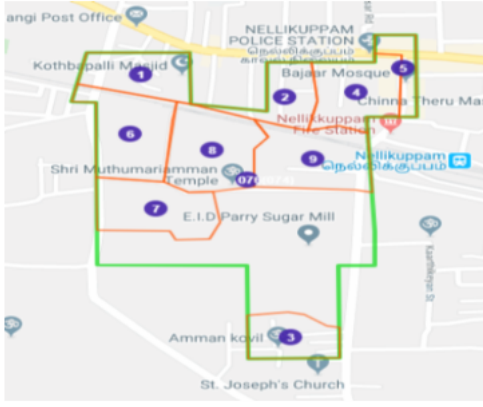

Nazri Naksha