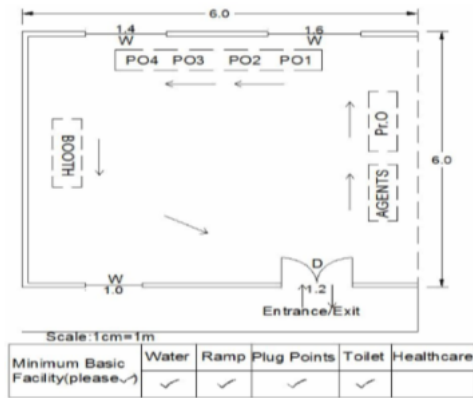

Google Map View

Polling Station Building Front View

Polling Station Front View

Cad View

Key MAP View

1 பெயர் : முருகன் தந்தை பெயர்: சுப்பிரமணி வீட்டு எண் : 01 வயது : 35 பாலினம் : ஆண்	UOM2144616 Photo is available	2 பெயர் : வைதேகி கணவர் பெயர்: முருகன் வீட்டு எண் : 1 வயது : 30 பாலினம் : பெண்	UOM2151355 Photo is available	3 பெயர் : கனகராஜ் தந்தை பெயர்: சிவபெருமாள் வீட்டு எண் : 1 வயது : 22 பாலினம் : ஆண்	UOM2113454 Photo is available
4 பெயர் : சோனியா தந்தை பெயர்: கிருஷ்ணமூர்த்தி வீட்டு எண் : 1 வயது : 21 பாலினம் : பெண்	UOM2211597 Photo is available	S 5 பெயர் : சிவகணேஷ் தந்தை பெயர்: குருமூர்த்தி வீட்டு எண் : 1 வயது : 20 பாலினம் : ஆண்	UOM2113629 Photo is available	6 பெயர் : ஜோதிகா தந்தை பெயர்: கிருஷ்ணமூர்த்தி வீட்டு எண் : 1 வயது : 20 பாலினம் : பெண்	UOM2167450 Photo is available
7 பெயர் : அர்ச்சுனா தந்தை பெயர்: தியாகராஜன் வீட்டு எண் : 1 வயது : 20 பாலினம் : பெண்	UOM2197838 Photo is available	8 பெயர் : மணி தந்தை பெயர்: தாண்டவராயன் வீட்டு எண் : 1E வயது : 50 பாலினம் : ஆண்	UOM0415356 Photo is available	9 பெயர் : வளர்மதி கணவர் பெயர்: ஜோதி வீட்டு எண் : 1E வயது : 48 பாலினம் : பெண்	UOM0414797 Photo is available
10 பெயர் : அம்சவள்ளி கணவர் பெயர்: விராசாமி வீட்டு எண் : 1E வயது : 47 பாலினம் : பெண்	UOM0414748 Photo is available	11 பெயர் : ஜோதிலிங்கம் தந்தை பெயர்: மாசினாமணி வீட்டு எண் : 1E வயது : 43 பாலினம் : ஆண்	UOM0415505 Photo is available	12 பெயர் : பழனியம்மாள் கணவர் பெயர்: கலியமூர்த்தி வீட்டு எண் : 1E வயது : 43 பாலினம் : பெண்	UOM0414706 Photo is available
13 பெயர் : மஞ்சுளா கணவர் பெயர்: பழனி வீட்டு எண் : 1E வயது : 43 பாலினம் : பெண்	UOM0414771 Photo is available	14 பெயர் : முத்துலட்சுமி கணவர் பெயர்: கெஜேந்திரன் வீட்டு எண் : 1E வயது : 42 பாலினம் : பெண்	UOM0414854 Photo is available	15 பெயர் : ராஜிவ்காந்தி தந்தை பெயர்: குமரசாமி வீட்டு எண் : 1E வயது : 41 பாலினம் : ஆண்	UOM0415521 Photo is available
16 பெயர் : சுதா கணவர் பெயர்: ரவி வீட்டு எண் : 1E வயது : 40 பாலினம் : பெண்	UOM0415091 Photo is available	17 பெயர் : பரசுராமன் தந்தை பெயர்: ராஜேந்திரன் வீட்டு எண் : 1E வயது : 40 பாலினம் : ஆண்	UOM0363077 Photo is available	18 பெயர் : பவாணி கணவர் பெயர்: அன்பு வீட்டு எண் : 1E வயது : 39 பாலினம் : பெண்	UOM0414789 Photo is available
19 பெயர் : பிரேமா கணவர் பெயர்: சத்தியராஜ் வீட்டு எண் : 1E வயது : 38 பாலினம் : பெண்	UOM0415018 Photo is available	20 பெயர் : தனலட்சுமி தந்தை பெயர்: கலியன் வீட்டு எண் : 1E வயது : 38 பாலினம் : பெண்	UOM0299339 Photo is available	21 பெயர் : முருகன் தந்தை பெயர்: சுப்பரமணியன் வீட்டு எண் : 1E வயது : 37 பாலினம் : ஆண்	UOM0415323 Photo is available
22 பெயர் : பத்மாவதி கணவர் பெயர்: திருமலை வீட்டு எண் : 1E வயது : 35 பாலினம் : பெண்	UOM0414847 Photo is available	23 பெயர் : செளந்தரி கணவர் பெயர்: அன்பரசன் வீட்டு எண் : 1E வயது : 35 பாலினம் : பெண்	UOM0416156 Photo is available	24 பெயர் : வெங்கடேசன் தந்தை பெயர்: குப்புசாமி வீட்டு எண் : 1E வயது : 35 பாலினம் : ஆண்	UOM0543850 Photo is available
25 பெயர் : வாசுகி கணவர் பெயர்: ராஜிவ்காந்தி வீட்டு எண் : 1E வயது : 34 பாலினம் : பெண்	UOM0816470 Photo is available	26 பெயர் : வெங்கடேஷ் தந்தை பெயர்: ஆறுமுகம் வீட்டு எண் : 1E வயது : 34 பாலினம் : ஆண்	UOM0363069 Photo is available	27 பெயர் : சுதாகர் தந்தை பெயர்: சுப்பரமணியன் வீட்டு எண் : 1E வயது : 32 பாலினம் : ஆண்	UOM0415349 Photo is available
28 பெயர் : பார்த்திபன் தந்தை பெயர்: கலியன் வீட்டு எண் : 1E வயது : 32 பாலினம் : ஆண்	UOM0543918 Photo is available	29 பெயர் : அருள்பாண்டியன் தந்தை பெயர்: அய்யனார் வீட்டு எண் : 1E வயது : 31 பாலினம் : ஆண்	UOM0622043 Photo is available	30 பெயர் : சுரேந்தர் தந்தை பெயர்: வெற்றிவேல் வீட்டு எண் : 1E வயது : 27 பாலினம் : ஆண்	UOM0949131 Photo is available