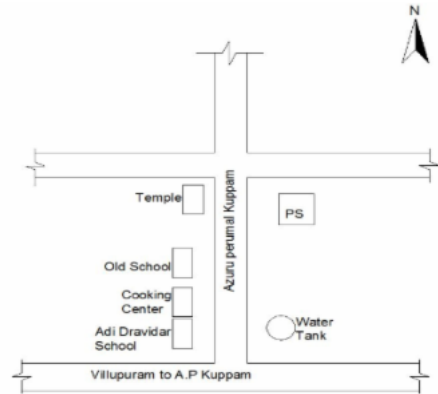

Key MAP View