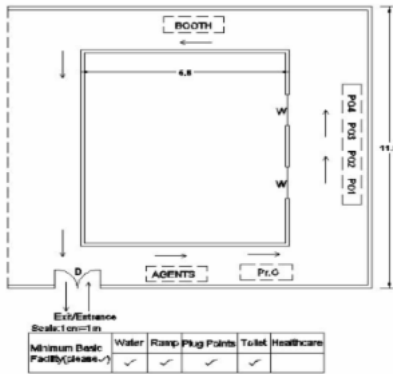

Google Map View

Polling Station Building Front View

Polling Station Front View

Cad View

Key MAP View

<p>S 1</p> <p>பெயர் : ராஜேஸ்வரி கணவர் பெயர் : குணசீலன் வீட்டு எண் : 1E வயது : 39 பாலினம் : பெண்</p> <p>Photo is available</p> <p>UOM0315861</p>	<p>S 2</p> <p>பெயர் : முரளி தாயின் பெயர் : தவிட்டம்மாள் வீட்டு எண் : 1E வயது : 37 பாலினம் : ஆண்</p> <p>Photo is available</p> <p>UOM0315689</p>	<p>3</p> <p>பெயர் : ஸ்ரீரங்கன்பிரகாஷ் தந்தை பெயர் : தருமன் வீட்டு எண் : 2 வயது : 63 பாலினம் : ஆண்</p> <p>Photo is available</p> <p>UOM1552058</p>
<p>4</p> <p>பெயர் : விஜி கணவர் பெயர் : ஸ்ரீரங்கன்பிரகாஷ் வீட்டு எண் : 2 வயது : 61 பாலினம் : பெண்</p> <p>Photo is available</p> <p>UOM1552066</p>	<p>5</p> <p>பெயர் : ராகுல் தந்தை பெயர் : ஸ்ரீரங்கன் பிரகாசம் வீட்டு எண் : 2 வயது : 34 பாலினம் : ஆண்</p> <p>Photo is available</p> <p>UOM0373464</p>	<p>6</p> <p>பெயர் : ராஜ்குமார் தந்தை பெயர் : அமிர்தலிங்கம் வீட்டு எண் : 2 வயது : 32 பாலினம் : ஆண்</p> <p>Photo is available</p> <p>UOM0446195</p>
<p>7</p> <p>பெயர் : பனிமலர் தந்தை பெயர் : ரவி வீட்டு எண் : 2 வயது : 25 பாலினம் : பெண்</p> <p>Photo is available</p> <p>UOM1093301</p>	<p># 8</p> <p>பெயர் : கமலநாதன் தந்தை பெயர் : நாராயணசாமி வீட்டு எண் : 7 வயது : 76 பாலினம் : ஆண்</p> <p>Photo is available</p> <p>UOM0834283</p>	<p># 9</p> <p>பெயர் : ராணி கணவர் பெயர் : கமலநாதன் வீட்டு எண் : 7 வயது : 69 பாலினம் : பெண்</p> <p>Photo is available</p> <p>UOM0834408</p>
<p>10</p> <p>பெயர் : முகம்மது முஜிமில் தந்தை பெயர் : முகம்மது பாநுக் வீட்டு எண் : 3 வயது : 37 பாலினம் : ஆண்</p> <p>Photo is available</p> <p>UOM0225516</p>	<p>11</p> <p>பெயர் : ஆயிஷாசித்திகா கணவர் பெயர் : முஹம்மது சாலி வீட்டு எண் : 3 வயது : 35 பாலினம் : பெண்</p> <p>Photo is available</p> <p>UOM0562686</p>	<p>12</p> <p>பெயர் : ஹசீனா பேகம் கணவர் பெயர் : முகமது முஜிமில் வீட்டு எண் : 3 வயது : 31 பாலினம் : பெண்</p> <p>Photo is available</p> <p>UOM1116342</p>
<p>13</p> <p>பெயர் : குமார் தந்தை பெயர் : தண்டபாணி வீட்டு எண் : 4 வயது : 64 பாலினம் : ஆண்</p> <p>Photo is available</p> <p>UOM1552090</p>	<p>14</p> <p>பெயர் : சித்ரா கணவர் பெயர் : குமார் வீட்டு எண் : 4 வயது : 61 பாலினம் : பெண்</p> <p>Photo is available</p> <p>UOM1552116</p>	<p>15</p> <p>பெயர் : ஸ்ரீராம் தந்தை பெயர் : குமார் வீட்டு எண் : 4 வயது : 38 பாலினம் : ஆண்</p> <p>Photo is available</p> <p>KRY2251460</p>
<p>16</p> <p>பெயர் : புவனேஸ்வரி கணவர் பெயர் : ஹரிபிரபோ வீட்டு எண் : 4/7 வயது : 32 பாலினம் : பெண்</p> <p>Photo is available</p> <p>UOM1966258</p>	<p>17</p> <p>பெயர் : ஹமீத்கான் தந்தை பெயர் : முகம்மத்கான் வீட்டு எண் : 6 வயது : 67 பாலினம் : ஆண்</p> <p>Photo is available</p> <p>UOM0225235</p>	<p>18</p> <p>பெயர் : ஷாக்கிரா பேகம் கணவர் பெயர் : ஹமீத்கான் வீட்டு எண் : 6 வயது : 57 பாலினம் : பெண்</p> <p>Photo is available</p> <p>UOM0225466</p>
<p>19</p> <p>பெயர் : யூசப் அலி தந்தை பெயர் : உசேன் வீட்டு எண் : 6 வயது : 39 பாலினம் : ஆண்</p> <p>Photo is available</p> <p>UOM0315770</p>	<p>20</p> <p>பெயர் : ரிஸ்வான்கான் தந்தை பெயர் : ஹமீத்கான் வீட்டு எண் : 6 வயது : 35 பாலினம் : ஆண்</p> <p>Photo is available</p> <p>UOM0225508</p>	<p>21</p> <p>பெயர் : ஷாகுல்ஹமீது தாயின் பெயர் : பர்வீன் வீட்டு எண் : 6 வயது : 22 பாலினம் : ஆண்</p> <p>Photo is available</p> <p>UOM2043321</p>
<p>22</p> <p>பெயர் : அரிபிரபு தந்தை பெயர் : குமார் வீட்டு எண் : 7 வயது : 40 பாலினம் : ஆண்</p> <p>Photo is available</p> <p>KRY2203032</p>	<p>23</p> <p>பெயர் : புஷ்பா கணவர் பெயர் : வீரப்பன் வீட்டு எண் : 8 வயது : 66 பாலினம் : பெண்</p> <p>Photo is available</p> <p>UOM1581057</p>	<p>24</p> <p>பெயர் : முருகன் தந்தை பெயர் : வீரப்பன் வீட்டு எண் : 8 வயது : 46 பாலினம் : ஆண்</p> <p>Photo is available</p> <p>UOM1581065</p>
<p>25</p> <p>பெயர் : செல்வி கணவர் பெயர் : நடராஜன் வீட்டு எண் : 8 வயது : 43 பாலினம் : பெண்</p> <p>Photo is available</p> <p>KRY2203826</p>	<p>S 26</p> <p>பெயர் : அம்பேத்கர் றோ தந்தை பெயர் : மோகன் வீட்டு எண் : 8 வயது : 26 பாலினம் : ஆண்</p> <p>Photo is available</p> <p>UOM1950427</p>	<p>S 27</p> <p>பெயர் : பரமேஸ்வரி கணவர் பெயர் : அம்பேத்கர் வீட்டு எண் : 8 வயது : 23 பாலினம் : பெண்</p> <p>Photo is available</p> <p>UOM2192979</p>
<p>28</p> <p>பெயர் : பாஸ்கரன் தந்தை பெயர் : ஜெயராமன் வீட்டு எண் : 10 வயது : 70 பாலினம் : ஆண்</p> <p>Photo is available</p> <p>KRY1266360</p>	<p>29</p> <p>பெயர் : லட்சுமிசாம்பாஜியம் தந்தை பெயர் : துர்காராவ் வீட்டு எண் : 10 வயது : 57 பாலினம் : பெண்</p> <p>Photo is available</p> <p>UOM1581081</p>	<p>30</p> <p>பெயர் : உஷாராணி தந்தை பெயர் : துர்காராவ் வீட்டு எண் : 10 வயது : 53 பாலினம் : பெண்</p> <p>Photo is available</p> <p>UOM1581099</p>