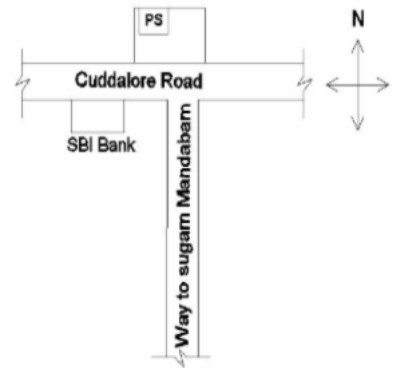

Key MAP View