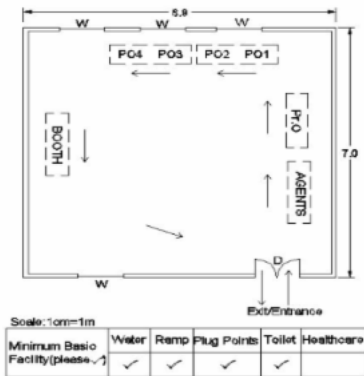

Google Map View

Polling Station Building Front View

Polling Station Front View

Cad View

Key MAP View

1 பெயர் : வின்சென்ட் தந்தை பெயர்: தன்ராஜ் வீட்டு எண் : 1 வயது : 76 பாலினம் : ஆண் Photo is available	UOM1478916	2 பெயர் : ஆரோக்கியமேரி கணவர் பெயர்: வின்சென்ட் வீட்டு எண் : 1 வயது : 66 பாலினம் : பெண் Photo is available	UOM1478924	3 பெயர் : அபர்ணா கணவர் பெயர்: சேதுபதி வீட்டு எண் : 1 வயது : 42 பாலினம் : பெண் Photo is available	UOM2237691
4 பெயர் : இசிதோர்லபர்னே தந்தை பெயர்: வின்சென்ட் வீட்டு எண் : 1 வயது : 41 பாலினம் : ஆண் Photo is available	KRY2209062	5 பெயர் : அருள்ஜோதி கணவர் பெயர்: ராக்லெனின் வீட்டு எண் : 1 வயது : 41 பாலினம் : பெண் Photo is available	UOM0563619	6 பெயர் : விருத்தாம்பாள கணவர் பெயர்: முருகேசன் வீட்டு எண் : 1E வயது : 70 பாலினம் : பெண் Photo is available	UOM0563577
7 பெயர் : பரமேஸ்வரி கணவர் பெயர்: ஜீவானந்தம் வீட்டு எண் : 1E வயது : 62 பாலினம் : பெண் Photo is available	UOM0752998	8 பெயர் : ராஜகுமாரி கணவர் பெயர்: பாலாஜி வீட்டு எண் : 1இ வயது : 52 பாலினம் : பெண் Photo is available	UOM1888106	9 பெயர் : திருமாறன் தந்தை பெயர்: ராமலிங்கம் வீட்டு எண் : 1E வயது : 47 பாலினம் : ஆண் Photo is available	UOM1478932
10 பெயர் : வெங்கடேசபிரபு தந்தை பெயர்: முருகேசன் வீட்டு எண் : 1E வயது : 41 பாலினம் : ஆண் Photo is available	UOM0563692	11 பெயர் : ஜெகதீஸ்வரி கணவர் பெயர்: சத்தியன் வீட்டு எண் : 1E வயது : 36 பாலினம் : பெண் Photo is available	UOM0563809	12 பெயர் : சுந்தரமூர்த்தி தந்தை பெயர்: முருகேசன் வீட்டு எண் : 1E வயது : 35 பாலினம் : ஆண் Photo is available	UOM0563866
13 பெயர் : சந்தோஷ்குமார் தந்தை பெயர்: ஏகாம்பரம் வீட்டு எண் : 1E வயது : 34 பாலினம் : ஆண் Photo is available	UOM0563643	14 பெயர் : லிக்னேஷ் தந்தை பெயர்: அன்புசெல்வம் வீட்டு எண் : 1E வயது : 34 பாலினம் : ஆண் Photo is available	UOM0563585	15 பெயர் : ஜெனிபர் பிரவின்குமார் தந்தை பெயர்: எடிசன் வீட்டு எண் : 1E வயது : 33 பாலினம் : ஆண் Photo is available	UOM0563718
16 பெயர் : சாவித்திரி தாயின் பெயர்: பரமேஸ்வரி வீட்டு எண் : 1E வயது : 32 பாலினம் : பெண் Photo is available	UOM0563817	17 பெயர் : சுபயா தந்தை பெயர்: அழகிரி வீட்டு எண் : 1E வயது : 32 பாலினம் : பெண் Photo is available	UOM0563775	18 பெயர் : இலக்கியா தந்தை பெயர்: சிவராமன் வீட்டு எண் : 1E வயது : 32 பாலினம் : பெண் Photo is available	UOM0647982
19 பெயர் : சிந்துஜா தந்தை பெயர்: ராஜா வீட்டு எண் : 1E வயது : 29 பாலினம் : பெண் Photo is available	UOM0752675	20 பெயர் : வசீகரன் தந்தை பெயர்: கங்காதரன் வீட்டு எண் : 1E வயது : 28 பாலினம் : ஆண் Photo is available	UOM0834788	21 பெயர் : திருமுருகன் தந்தை பெயர்: நாகராஜ் வீட்டு எண் : 1e வயது : 28 பாலினம் : ஆண் Photo is available	UOM0834945
22 பெயர் : கிஷோர்குமார் தந்தை பெயர்: கம்பதாசன் வீட்டு எண் : 1E வயது : 27 பாலினம் : ஆண் Photo is available	UOM0964486	23 பெயர் : ராகுல்பாபு தந்தை பெயர்: பக்கிரி சாயி வீட்டு எண் : 1E வயது : 27 பாலினம் : ஆண் Photo is available	UOM0941930	24 பெயர் : கிருபாமணி ஆ கணவர் பெயர்: ஸ்டாலின் வீட்டு எண் : 2 வயது : 66 பாலினம் : பெண் Photo is available	UOM2187722
25 பெயர் : ஹெலன் நிசிமா மேரி தந்தை பெயர்: ஸ்டாலின் வீட்டு எண் : 2 வயது : 26 பாலினம் : பெண் Photo is available	UOM1106475	26 பெயர் : சிவராஜ் தந்தை பெயர்: ராஜகோபால் வீட்டு எண் : 3 வயது : 76 பாலினம் : ஆண் Photo is available	KRY2209781	27 பெயர் : செளந்தர்ராஜன் தந்தை பெயர்: ராஜகோபால் வீட்டு எண் : 3 வயது : 66 பாலினம் : ஆண் Photo is available	UOM1481324
28 பெயர் : மணிராஜ் தந்தை பெயர்: ராஜகோபால் வீட்டு எண் : 3 வயது : 62 பாலினம் : ஆண் Photo is available	KRY2209336	29 பெயர் : அமுதன் தந்தை பெயர்: செளந்தர்ராஜன் வீட்டு எண் : 3 வயது : 25 பாலினம் : ஆண் Photo is available	UOM1102441	30 பெயர் : சீனுவாசன் தந்தை பெயர்: கல்யாணசுந்தரம் வீட்டு எண் : 4 வயது : 87 பாலினம் : ஆண் Photo is available	KRY2208734