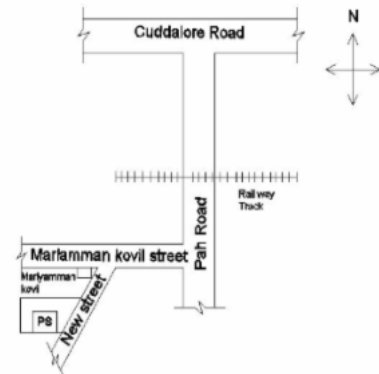

Google Map View

Polling Station Building Front View

Polling Station Front View

Cad View

Key MAP View

1 பெயர் : நித்திஷ் ஸ் தந்தை பெயர் : ஸ்பென்ராஜ் வீட்டு எண் : 0 வயது : 19 பாலினம் : ஆண் Photo is available	UOM2241230	2 பெயர் : ராணி கணவர் பெயர் : அன்பழகன் வீட்டு எண் : 1 வயது : 58 பாலினம் : பெண் Photo is available	UOM1237312	3 பெயர் : மேகலா தந்தை பெயர் : அன்பழகன் வீட்டு எண் : 1 வயது : 28 பாலினம் : பெண் Photo is available	UOM0964627
4 பெயர் : மோனிக்கா தாயின் பெயர் : ராணி வீட்டு எண் : 1 வயது : 25 பாலினம் : பெண் Photo is available	UOM1087568	5 பெயர் : குமாரி கணவர் பெயர் : குமார் வீட்டு எண் : 1-1 வயது : 45 பாலினம் : பெண் Photo is available	KRY2212413	6 பெயர் : இரா பிரதிகா கணவர் பெயர் : ஸ்பென் ராஜ் வீட்டு எண் : 1/1 வயது : 21 பாலினம் : பெண் Photo is available	UOM2147528
7 பெயர் : ஜீவரத்தினம் தந்தை பெயர் : ஆனந்தராஜ் வீட்டு எண் : 1A வயது : 35 பாலினம் : ஆண் Photo is available	UOM0226993	8 பெயர் : அசோக்குமார் தந்தை பெயர் : சிவப்பிரகாசம் வீட்டு எண் : 1E வயது : 41 பாலினம் : ஆண் Photo is available	UOM0648196	9 பெயர் : சங்கரதாஸ் தந்தை பெயர் : பரமசிவம் வீட்டு எண் : 1E வயது : 38 பாலினம் : ஆண் Photo is available	UOM0835066
10 பெயர் : பச்சையம்மாள் கணவர் பெயர் : கணேசன் வீட்டு எண் : 1E வயது : 36 பாலினம் : பெண் Photo is available	UOM0794396	11 பெயர் : பாப்பி பிரியங்கா தந்தை பெயர் : சேகர் வீட்டு எண் : 1e வயது : 35 பாலினம் : பெண் Photo is available	UOM0227942	12 பெயர் : விஜய்பேபி தந்தை பெயர் : விஜயகாந்த் வீட்டு எண் : 1E வயது : 33 பாலினம் : பெண் Photo is available	UOM0564252
13 பெயர் : அசோக்குமார் தந்தை பெயர் : மகாலிங்கம் வீட்டு எண் : 1E வயது : 32 பாலினம் : ஆண் Photo is available	UOM0648170	14 பெயர் : ஜெயபிரகாஷ் தந்தை பெயர் : புண்ணியமூர்த்தி வீட்டு எண் : 1E வயது : 31 பாலினம் : ஆண் Photo is available	UOM0648261	15 பெயர் : சூபினி தந்தை பெயர் : முருகன் வீட்டு எண் : 1E வயது : 31 பாலினம் : பெண் Photo is available	UOM0753095
16 பெயர் : ஷர்மிளாதேவி தந்தை பெயர் : முருகன் வீட்டு எண் : 1E வயது : 28 பாலினம் : பெண் Photo is available	UOM0835140	17 பெயர் : அமிர்தா தந்தை பெயர் : பழனி வீட்டு எண் : 1E வயது : 28 பாலினம் : பெண் Photo is available	UOM0913954	18 பெயர் : இலக்கியா தந்தை பெயர் : ரவி வீட்டு எண் : 1E வயது : 27 பாலினம் : பெண் Photo is available	UOM0964601
19 பெயர் : அவினாஷ் தந்தை பெயர் : ராஜா வீட்டு எண் : 1E வயது : 27 பாலினம் : ஆண் Photo is available	UOM0964650	20 பெயர் : ரஞ்சித்குமார் தாயின் பெயர் : இந்திரா வீட்டு எண் : 1,மாரியமாந்கோவீல் ஸ்தீர்ட, வயது : 34 பாலினம் : ஆண் Photo is available	UOM2085892	21 பெயர் : சந்திரகலா கணவர் பெயர் : செல்வராசு வீட்டு எண் : 2 வயது : 51 பாலினம் : பெண் Photo is available	UOM1232024
22 பெயர் : விஜயலட்சுமி கணவர் பெயர் : ஜனகன் வீட்டு எண் : 2 வயது : 43 பாலினம் : பெண் Photo is available	UOM0648113	23 பெயர் : இந்திரா கணவர் பெயர் : ஆனந்தராஜ் வீட்டு எண் : 3 வயது : 61 பாலினம் : பெண் Photo is available	UOM1232032	24 பெயர் : ஜெயபாரதி தாயின் பெயர் : வீரம்மாள் வீட்டு எண் : 3 வயது : 32 பாலினம் : பெண் Photo is available	UOM0448266
25 பெயர் : நாகையன் தந்தை பெயர் : சின்னராசு வீட்டு எண் : 4 வயது : 59 பாலினம் : ஆண் Photo is available	UOM1232040	26 பெயர் : மல்லிகா கணவர் பெயர் : நாகையன் வீட்டு எண் : 4 வயது : 56 பாலினம் : பெண் Photo is available	UOM1232057	27 பெயர் : மதன் தந்தை பெயர் : மணி வீட்டு எண் : 4 வயது : 41 பாலினம் : ஆண் Photo is available	UOM0029785
28 பெயர் : சாந்தி கணவர் பெயர் : தேவராசு வீட்டு எண் : 4-1 வயது : 51 பாலினம் : பெண் Photo is available	UOM1232065	29 பெயர் : நாகவள்ளி கணவர் பெயர் : மகாலிங்கம் வீட்டு எண் : 4-2 வயது : 56 பாலினம் : பெண் Photo is available	UOM1232073	30 பெயர் : புஷ்பா கணவர் பெயர் : சிவாஜி வீட்டு எண் : 4-2 வயது : 54 பாலினம் : பெண் Photo is available	UOM1232081