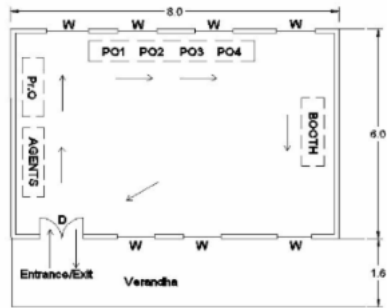

Google Map View

Polling Station Building Front View

Polling Station Front View

Cad View

Key MAP View

1 பெயர் : நித்திஷ் ஸ் தந்தை பெயர் : ஸ்பென்ராஜ் வீட்டு எண் : 0 வயது : 19 பாலினம் : ஆண் Photo is available	UOM2241230	2 பெயர் : ராணி கணவர் பெயர் : அன்பழகன் வீட்டு எண் : 1 வயது : 58 பாலினம் : பெண் Photo is available	UOM1237312	3 பெயர் : மேகலா தந்தை பெயர் : அன்பழகன் வீட்டு எண் : 1 வயது : 28 பாலினம் : பெண் Photo is available	UOM0964627
4 பெயர் : மோனிக்கா தாயின் பெயர் : ராணி வீட்டு எண் : 1 வயது : 25 பாலினம் : பெண் Photo is available	UOM1087568	5 பெயர் : குமாரி கணவர் பெயர் : குமார் வீட்டு எண் : 1-1 வயது : 45 பாலினம் : பெண் Photo is available	KRY2212413	6 பெயர் : இரா பிரதிகா கணவர் பெயர் : ஸ்பென் ராஜ் வீட்டு எண் : 1/1 வயது : 21 பாலினம் : பெண் Photo is available	UOM2147528
7 பெயர் : ஜீவரத்தினம் தந்தை பெயர் : ஆனந்தராஜ் வீட்டு எண் : 1A வயது : 35 பாலினம் : ஆண் Photo is available	UOM0226993	8 பெயர் : அசோக்குமார் தந்தை பெயர் : சிவப்பிரகாசம் வீட்டு எண் : 1E வயது : 41 பாலினம் : ஆண் Photo is available	UOM0648196	9 பெயர் : சங்கரதாஸ் தந்தை பெயர் : பரமசிவம் வீட்டு எண் : 1E வயது : 38 பாலினம் : ஆண் Photo is available	UOM0835066
10 பெயர் : பச்சையம்மாள் கணவர் பெயர் : கணேசன் வீட்டு எண் : 1E வயது : 36 பாலினம் : பெண் Photo is available	UOM0794396	11 பெயர் : பாப்பி பிரியங்கா தந்தை பெயர் : சேகர் வீட்டு எண் : 1e வயது : 35 பாலினம் : பெண் Photo is available	UOM0227942	12 பெயர் : விஜய்பேபி தந்தை பெயர் : விஜயகாந்த் வீட்டு எண் : 1E வயது : 33 பாலினம் : பெண் Photo is available	UOM0564252
13 பெயர் : அசோக்குமார் தந்தை பெயர் : மகாலிங்கம் வீட்டு எண் : 1E வயது : 32 பாலினம் : ஆண் Photo is available	UOM0648170	14 பெயர் : ஜெயபிரகாஷ் தந்தை பெயர் : புண்ணியமூர்த்தி வீட்டு எண் : 1E வயது : 31 பாலினம் : ஆண் Photo is available	UOM0648261	15 பெயர் : சூபினி தந்தை பெயர் : முருகன் வீட்டு எண் : 1E வயது : 31 பாலினம் : பெண் Photo is available	UOM0753095
16 பெயர் : ஷர்மிளாதேவி தந்தை பெயர் : முருகன் வீட்டு எண் : 1E வயது : 28 பாலினம் : பெண் Photo is available	UOM0835140	17 பெயர் : அமிர்தா தந்தை பெயர் : பழனி வீட்டு எண் : 1E வயது : 28 பாலினம் : பெண் Photo is available	UOM0913954	18 பெயர் : இலக்கியா தந்தை பெயர் : ரவி வீட்டு எண் : 1E வயது : 27 பாலினம் : பெண் Photo is available	UOM0964601
19 பெயர் : அவினாஷ் தந்தை பெயர் : ராஜா வீட்டு எண் : 1E வயது : 27 பாலினம் : ஆண் Photo is available	UOM0964650	20 பெயர் : ரஞ்சித்குமார் தாயின் பெயர் : இந்திரா வீட்டு எண் : 1,மாரியமாந்கோவீல் ஸ்தீர்ட, வயது : 34 பாலினம் : ஆண் Photo is available	UOM2085892	21 பெயர் : சந்திரகலா கணவர் பெயர் : செல்வராசு வீட்டு எண் : 2 வயது : 51 பாலினம் : பெண் Photo is available	UOM1232024
22 பெயர் : விஜயலட்சுமி கணவர் பெயர் : ஜனகன் வீட்டு எண் : 2 வயது : 43 பாலினம் : பெண் Photo is available	UOM0648113	23 பெயர் : இந்திரா கணவர் பெயர் : ஆனந்தராஜ் வீட்டு எண் : 3 வயது : 61 பாலினம் : பெண் Photo is available	UOM1232032	24 பெயர் : ஜெயபாரதி தாயின் பெயர் : வீரம்மாள் வீட்டு எண் : 3 வயது : 32 பாலினம் : பெண் Photo is available	UOM0448266
25 பெயர் : நாகையன் தந்தை பெயர் : சின்னராசு வீட்டு எண் : 4 வயது : 59 பாலினம் : ஆண் Photo is available	UOM1232040	26 பெயர் : மல்லிகா கணவர் பெயர் : நாகையன் வீட்டு எண் : 4 வயது : 56 பாலினம் : பெண் Photo is available	UOM1232057	27 பெயர் : மதன் தந்தை பெயர் : மணி வீட்டு எண் : 4 வயது : 41 பாலினம் : ஆண் Photo is available	UOM0029785
28 பெயர் : சாந்தி கணவர் பெயர் : தேவராசு வீட்டு எண் : 4-1 வயது : 51 பாலினம் : பெண் Photo is available	UOM1232065	29 பெயர் : நாகவள்ளி கணவர் பெயர் : மகாலிங்கம் வீட்டு எண் : 4-2 வயது : 56 பாலினம் : பெண் Photo is available	UOM1232073	30 பெயர் : புஷ்பா கணவர் பெயர் : சிவாஜி வீட்டு எண் : 4-2 வயது : 54 பாலினம் : பெண் Photo is available	UOM1232081