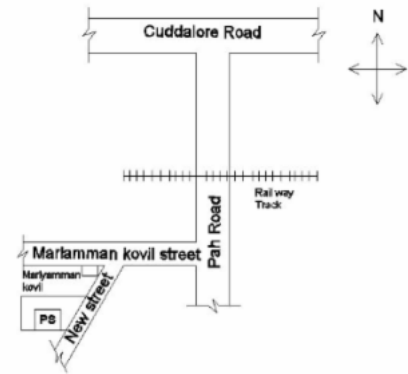

Key MAP View