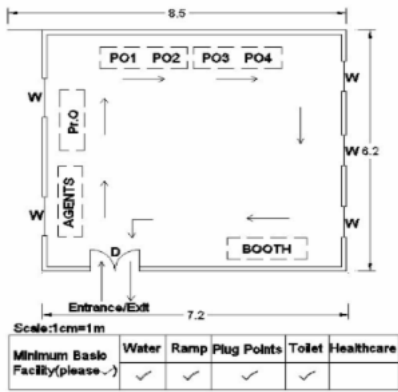

Google Map View

Polling Station Building Front View

Polling Station Front View

Cad View

Key MAP View

1	UOM2121580	பெயர் : விஜயலட்சுமி ச கணவர் பெயர் : சக்கரவர்த்தி வீட்டு எண் : 0 வயது : 45 பாலினம் : பெண்	Photo is available	2	UOM2128429	பெயர் : கி மெர்சி கணவர் பெயர் : கிருபாகரன் வீட்டு எண் : 0 வயது : 32 பாலினம் : பெண்	Photo is available	3	UOM2215861	பெயர் : மஞ்சு ம கணவர் பெயர் : தினேஷ் வீட்டு எண் : 0 வயது : 31 பாலினம் : பெண்	Photo is available
4	UOM2219830	பெயர் : அபிநயபுர் தந்தை பெயர் : மகேஷ் வீட்டு எண் : 0 வயது : 21 பாலினம் : பெண்	Photo is available	5	UOM0029645	பெயர் : பன்னீர்செல்வம் தந்தை பெயர் : ரங்கசாமி வீட்டு எண் : 1 வயது : 60 பாலினம் : ஆண்	Photo is available	6	KRY2785657	பெயர் : மீரா கணவர் பெயர் : முருகேசன் வீட்டு எண் : 1 வயது : 53 பாலினம் : பெண்	Photo is available
7	KRY2785665	பெயர் : செல்வம் தந்தை பெயர் : முருகேசன் வீட்டு எண் : 1 வயது : 43 பாலினம் : ஆண்	Photo is available	8	UOM0029652	பெயர் : ஹரிபிரசாத் தந்தை பெயர் : பன்னீர்செல்வம் வீட்டு எண் : 1 வயது : 34 பாலினம் : ஆண்	Photo is available	9	UOM0448985	பெயர் : சாந்தகுமார் தந்தை பெயர் : பாஸ்கரன் வீட்டு எண் : 1 வயது : 33 பாலினம் : ஆண்	Photo is available
10	UOM0448613	பெயர் : கணேசமூர்த்தி தந்தை பெயர் : மகாலிங்கம் வீட்டு எண் : 1 வயது : 32 பாலினம் : ஆண்	Photo is available	11	UOM2255354	பெயர் : மலையரசன் மு தந்தை பெயர் : முருகேசன் வீட்டு எண் : 1 வயது : 31 பாலினம் : ஆண்	Photo is available	12	UOM1870252	பெயர் : டேவிட் சகாயராஜ் தந்தை பெயர் : ஆரோக்கியசாமி வீட்டு எண் : 1 வயது : 25 பாலினம் : ஆண்	Photo is available
13	UOM2263788	பெயர் : சுரேந்தர் ஜெ தந்தை பெயர் : ஜெய்சங்கர் வீட்டு எண் : 1 வயது : 22 பாலினம் : ஆண்	Photo is available	14	UOM2239267	பெயர் : சுஸ்மிதா ஜெ தந்தை பெயர் : ஜெய்சங்கர் வீட்டு எண் : 1 வயது : 19 பாலினம் : பெண்	Photo is available	15	KRY2253334	பெயர் : விஜயா கணவர் பெயர் : ரங்கநாதன் வீட்டு எண் : 1-1 வயது : 44 பாலினம் : பெண்	Photo is available
16	UOM0227983	பெயர் : சாரதாம்மாள் கணவர் பெயர் : வேலாயிதம் வீட்டு எண் : 1E வயது : 65 பாலினம் : பெண்	Photo is available	17	UOM0317313	பெயர் : ராஜமாணிக்கம் தந்தை பெயர் : கேசவன் வீட்டு எண் : 1E வயது : 63 பாலினம் : ஆண்	Photo is available	18	UOM0227751	பெயர் : ராஜி தந்தை பெயர் : கிருஷ்ணன் வீட்டு எண் : 1E வயது : 60 பாலினம் : ஆண்	Photo is available
19	UOM1866664	பெயர் : ஏகவள்ளி கணவர் பெயர் : துலுக்கானம் வீட்டு எண் : 1E வயது : 57 பாலினம் : பெண்	Photo is available	20	UOM0227736	பெயர் : குப்பு கணவர் பெயர் : கொளஞ்சி வீட்டு எண் : 1E வயது : 51 பாலினம் : பெண்	Photo is available	21	UOM0448746	பெயர் : செந்தில் தந்தை பெயர் : பக்கிரிசாமி வீட்டு எண் : 1E வயது : 45 பாலினம் : ஆண்	Photo is available
22	UOM0227876	பெயர் : கார்த்திகேயன் தந்தை பெயர் : முருகேசன் வீட்டு எண் : 1E வயது : 43 பாலினம் : ஆண்	Photo is available	23	UOM0227488	பெயர் : கனகவள்ளி கணவர் பெயர் : சங்கர் வீட்டு எண் : 1E வயது : 42 பாலினம் : பெண்	Photo is available	24	UOM0228015	பெயர் : மங்களாஸ்வரி கணவர் பெயர் : சங்கர் வீட்டு எண் : 1E வயது : 42 பாலினம் : பெண்	Photo is available
25	UOM0448845	பெயர் : சண்முகம் தாயின் பெயர் : கமலவள்ளி வீட்டு எண் : 1E வயது : 41 பாலினம் : ஆண்	Photo is available	26	UOM0448878	பெயர் : விமலா கணவர் பெயர் : கிரி வீட்டு எண் : 1E வயது : 40 பாலினம் : பெண்	Photo is available	27	UOM0753467	பெயர் : ரகுநாத் தந்தை பெயர் : கிருஷ்ணன் வீட்டு எண் : 1E வயது : 39 பாலினம் : ஆண்	Photo is available
28	UOM0753418	பெயர் : ராஜேஸ் தந்தை பெயர் : ராஜேந்திரன் வீட்டு எண் : 1E வயது : 39 பாலினம் : ஆண்	Photo is available	29	UOM0448753	பெயர் : ராஜாங்கம் தந்தை பெயர் : மோகன் வீட்டு எண் : 1E வயது : 39 பாலினம் : ஆண்	Photo is available	30	UOM0448647	பெயர் : விஜயகாந்த் தாயின் பெயர் : ஜெயா வீட்டு எண் : 1E வயது : 39 பாலினம் : ஆண்	Photo is available