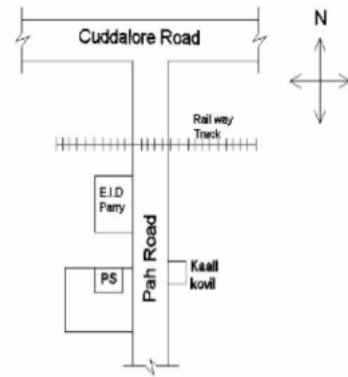

Key MAP View