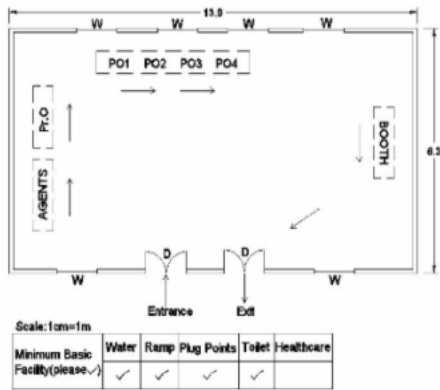

Google Map View

Polling Station Building Front View

Polling Station Front View

Cad View

Key MAP View

1 பெயர் : சுந்தரம்மாள் கணவர் பெயர்: சோமு வீட்டு எண் : 1 வயது : 86 பாலினம் : பெண் Photo is available	UOM1461607	2 பெயர் : சேகர் தந்தை பெயர்: சுப்பிரமணியன் வீட்டு எண் : 1 வயது : 70 பாலினம் : ஆண் Photo is available	UOM1461615	3 பெயர் : முருகன் தந்தை பெயர்: சோமு வீட்டு எண் : 1 வயது : 61 பாலினம் : ஆண் Photo is available	UOM1461631
4 பெயர் : வள்ளி கணவர் பெயர்: சேகர் வீட்டு எண் : 1 வயது : 60 பாலினம் : பெண் Photo is available	UOM1461623	5 பெயர் : சுகுமதி கணவர் பெயர்: முருகன் வீட்டு எண் : 1 வயது : 54 பாலினம் : பெண் Photo is available	UOM1461649	6 பெயர் : ராமச்சந்திரன் தந்தை பெயர்: முருகன் வீட்டு எண் : 1 வயது : 32 பாலினம் : ஆண் Photo is available	UOM0564740
7 பெயர் : ஜெயபிரகாஷ் தந்தை பெயர்: சேகர் வீட்டு எண் : 1E வயது : 30 பாலினம் : ஆண் Photo is available	UOM0753947	8 பெயர் : மதிவாணன் தந்தை பெயர்: ராமலிங்கம் வீட்டு எண் : 3 வயது : 56 பாலினம் : ஆண் Photo is available	UOM1226687	9 பெயர் : ரேவதி கணவர் பெயர்: ராமனாதன் வீட்டு எண் : 3 வயது : 55 பாலினம் : பெண் Photo is available	KRY2824530
10 பெயர் : பானுமதி கணவர் பெயர்: மதிவாணன் வீட்டு எண் : 3 வயது : 49 பாலினம் : பெண் Photo is available	KRY1893908	11 பெயர் : நிரஞ்சன் தந்தை பெயர்: ராமநாதன் வீட்டு எண் : 3 வயது : 32 பாலினம் : ஆண் Photo is available	UOM0449488	12 பெயர் : முரளிதரன் தந்தை பெயர்: மதிவாணன் வீட்டு எண் : 3 வயது : 26 பாலினம் : ஆண் Photo is available	UOM1085760
13 பெயர் : அபிலேஷ் தந்தை பெயர்: ராமநாதன் வீட்டு எண் : 3 வயது : 26 பாலினம் : ஆண் Photo is available	UOM1101203	14 பெயர் : பழனி தந்தை பெயர்: சேகர் வீட்டு எண் : 5 வயது : 34 பாலினம் : ஆண் Photo is available	UOM0228312	15 பெயர் : சகுந்தலா கணவர் பெயர்: பழனி வீட்டு எண் : 5 வயது : 25 பாலினம் : பெண் Photo is available	UOM2048213
16 பெயர் : பிரவினராஜ் தந்தை பெயர்: கண்ணன் வீட்டு எண் : 6 வயது : 35 பாலினம் : ஆண் Photo is available	UOM0317826	17 பெயர் : பாரத் தந்தை பெயர்: சேகர் வீட்டு எண் : 6 வயது : 31 பாலினம் : ஆண் Photo is available	UOM0649095	18 பெயர் : சகுந்தலா கணவர் பெயர்: பக்கிரி வீட்டு எண் : 7 வயது : 81 பாலினம் : பெண் Photo is available	UOM1226703
19 பெயர் : செல்வி கணவர் பெயர்: கண்ணன் வீட்டு எண் : 7 வயது : 61 பாலினம் : பெண் Photo is available	UOM1226711	20 பெயர் : பிரபாத் சங்கர் தந்தை பெயர்: கண்ணன் வீட்டு எண் : 7 வயது : 44 பாலினம் : ஆண் Photo is available	KRY2676724	21 பெயர் : மூர்த்தி தந்தை பெயர்: சுப்ரமணி வீட்டு எண் : 8 வயது : 55 பாலினம் : ஆண் Photo is available	UOM0835660
22 பெயர் : முத்து தந்தை பெயர்: மூர்த்தி வீட்டு எண் : 8 வயது : 24 பாலினம் : ஆண் Photo is available	UOM1834845	23 பெயர் : தமிழ்ச்செல்வன் தந்தை பெயர்: மூர்த்தி வீட்டு எண் : 8 வயது : 22 பாலினம் : ஆண் Photo is available	UOM1987957	24 பெயர் : சாந்தி கணவர் பெயர்: மூர்த்தி வீட்டு எண் : 9 வயது : 46 பாலினம் : பெண் Photo is available	KRY1101302
25 பெயர் : தரணிதரன் தந்தை பெயர்: கந்தன் வீட்டு எண் : 10 வயது : 23 பாலினம் : ஆண் Photo is available	UOM1896927	26 பெயர் : விஷ்ணுவரதன் தாயின் பெயர்: கலைவாணி வீட்டு எண் : 10 வயது : 21 பாலினம் : ஆண் Photo is available	UOM2117059	27 பெயர் : பவுளராணி கணவர் பெயர்: சிவஞானம் வீட்டு எண் : 16 வயது : 61 பாலினம் : பெண் Photo is available	UOM1088988
28 பெயர் : கலைவாணி கணவர் பெயர்: கந்தன் வீட்டு எண் : 16 வயது : 39 பாலினம் : பெண் Photo is available	UOM0564690	29 பெயர் : இசைவாணி கணவர் பெயர்: பத்மநாபன் வீட்டு எண் : 37 வயது : 35 பாலினம் : பெண் Photo is available	UOM1068121	30 பெயர் : ராஜேஸ்வரி கணவர் பெயர்: பிரபாத்சங்கர் வீட்டு எண் : 58 வயது : 42 பாலினம் : பெண் Photo is available	UOM0649145