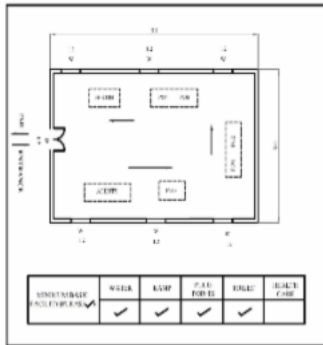

Google Map View

Polling Station Building Front View

Polling Station Front View

Cad View

Key MAP View

1 பெயர் : பிரகாஷ் தந்தை பெயர்: சிங்காரவேல் வீட்டு எண் : 6 வயது : 30 பாலினம் : ஆண்	ULP0756742 Photo is available	2 பெயர் : ராமு தந்தை பெயர்: பாவாடை வீட்டு எண் : 11 வயது : 51 பாலினம் : ஆண்	ULP0756718 Photo is available	3 பெயர் : ஜெயராஜ் தந்தை பெயர்: தாமோதரன் வீட்டு எண் : 19/20 வயது : 25 பாலினம் : ஆண்	ULP1278076 Photo is available
4 பெயர் : கன்னியப்பன் தந்தை பெயர்: கிருஷ்ணன் வீட்டு எண் : 24 வயது : 51 பாலினம் : ஆண்	ULP0756734 Photo is available	5 பெயர் : மஞ்சு கணவர் பெயர்: செந்தில்குமார் வீட்டு எண் : 32 வயது : 31 பாலினம் : பெண்	ULP0756726 Photo is available	6 பெயர் : எழில்வாணி தந்தை பெயர்: அழகர் வீட்டு எண் : 37 வயது : 32 பாலினம் : பெண்	YBP0044958 Photo is available
7 பெயர் : சுகமதி கணவர் பெயர்: நாகமுத்து வீட்டு எண் : 53 வயது : 44 பாலினம் : பெண்	ULP0756692 Photo is available	8 பெயர் : லட்சுமி கணவர் பெயர்: பலராமன் வீட்டு எண் : 81 வயது : 41 பாலினம் : பெண்	ULP2022218 Photo is available	9 பெயர் : ஐய்யனார் தந்தை பெயர்: பாபு வீட்டு எண் : 223 வயது : 34 பாலினம் : ஆண்	ULP2074383 Photo is available
10 பெயர் : சங்கீதா தந்தை பெயர்: மழலைவேல் வீட்டு எண் : 232 வயது : 23 பாலினம் : பெண்	ULP1916162 Photo is available	11 பெயர் : பத்மா கணவர் பெயர்: தண்டபாணி வீட்டு எண் : 253 வயது : 82 பாலினம் : பெண்	ULP1675321 Photo is available	12 பெயர் : பாக்கியம் கணவர் பெயர்: செல்வம் வீட்டு எண் : 253 வயது : 58 பாலினம் : பெண்	ULP1675339 Photo is available
13 பெயர் : ராஜ்குமார் பீ தந்தை பெயர்: பழனி வீட்டு எண் : 254 வயது : 37 பாலினம் : ஆண்	ULP1933761 Photo is available	14 பெயர் : முருகன் தந்தை பெயர்: அண்ணாமலை வீட்டு எண் : 266 வயது : 53 பாலினம் : ஆண்	ULP1945302 Photo is available	15 பெயர் : தேவராசு தந்தை பெயர்: லட்சுமணன் வீட்டு எண் : 272 வயது : 73 பாலினம் : ஆண்	ULP1915297 Photo is available
16 பெயர் : கங்கேஸ்வரி தந்தை பெயர்: காளிதாஸ் வீட்டு எண் : 272இ வயது : 25 பாலினம் : பெண்	ULP1283068 Photo is available	17 பெயர் : கிருபா தந்தை பெயர்: பலராமன் வீட்டு எண் : 354 வயது : 26 பாலினம் : பெண்	ULP1217645 Photo is available	18 பெயர் : அன்பு தந்தை பெயர்: அருள்குமார் வீட்டு எண் : 402 வயது : 23 பாலினம் : ஆண்	ULP1959048 Photo is available
19 பெயர் : மணிகண்டன் தந்தை பெயர்: நாகரத்தினம் வீட்டு எண் : 418 வயது : 32 பாலினம் : ஆண்	ULP0756775 Photo is available	20 பெயர் : திவ்யபாரதி கணவர் பெயர்: மணிகண்டன் வீட்டு எண் : 418 வயது : 31 பாலினம் : பெண்	ULP0756767 Photo is available	21 பெயர் : ஜெயசுந்தரி ஜே கணவர் பெயர்: அய்யனார் வீட்டு எண் : 445 வயது : 27 பாலினம் : பெண்	ULP1935816 Photo is available
22 பெயர் : மங்கையர்க்கரசி தந்தை பெயர்: ஆறுமுகம் வீட்டு எண் : 469 வயது : 27 பாலினம் : பெண்	ULP1211200 Photo is available	S 23 பெயர் : விக்னேஷ் ரா தந்தை பெயர்: ராஜாமணி வீட்டு எண் : 575 வயது : 27 பாலினம் : ஆண்	ULP1902428 Photo is available	24 பெயர் : மாதவன் தந்தை பெயர்: தெய்வநாயகம் வீட்டு எண் : 602 வயது : 23 பாலினம் : ஆண்	ULP2134534 Photo is available
25 பெயர் : பிரேம்குமார் தந்தை பெயர்: வெங்கடேசன் வீட்டு எண் : 603 வயது : 25 பாலினம் : ஆண்	ULP1277821 Photo is available	26 பெயர் : திவாகர்.நா தந்தை பெயர்: நாகராஜன் வீட்டு எண் : 605 வயது : 25 பாலினம் : ஆண்	ULP1277870 Photo is available	S 27 பெயர் : செளமியா கணவர் பெயர்: சிவா வீட்டு எண் : 608 வயது : 27 பாலினம் : பெண்	ULP2033629 Photo is available
S 28 பெயர் : சங்கர் ஏம் தந்தை பெயர்: மாலியான் வீட்டு எண் : 609/1 வயது : 38 பாலினம் : ஆண்	ULP1914936 Photo is available	29 பெயர் : ரமாதேவி கணவர் பெயர்: குமாரவேல் வீட்டு எண் : 634 வயது : 40 பாலினம் : பெண்	ULP1278761 Photo is available	30 பெயர் : ஜெயபாரதி தந்தை பெயர்: செல்வநாதன் வீட்டு எண் : 644 வயது : 23 பாலினம் : பெண்	ULP2146652 Photo is available