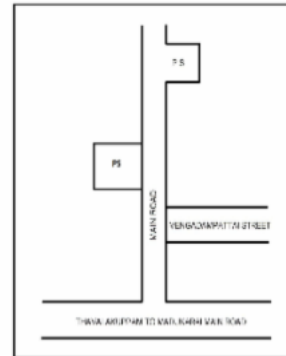

Key MAP View