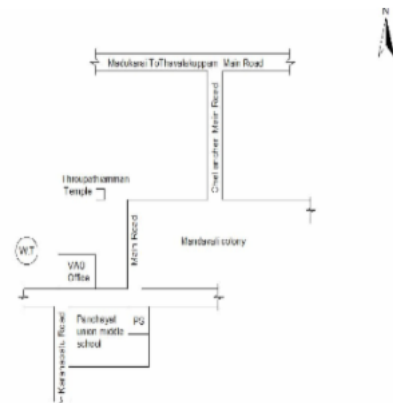

Key MAP View