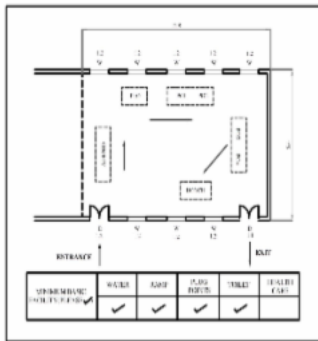

Google Map View

Polling Station Building Front View

Polling Station Front View

Cad View

Key MAP View

சட்டமன்றத் தொகுதியின் எண் மற்றும் பெயர் : 155-கடலூர் பிரிவு எண் மற்றும் பெயர் 1-குண்டு உப்பலவாடி (வ.கி) மற்றும் (ஊ), பெருமாள் நகர்