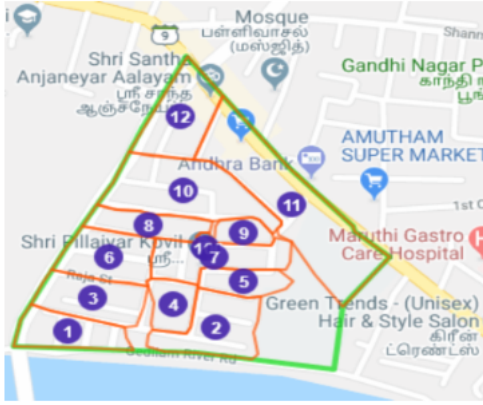

Nazri Naksha