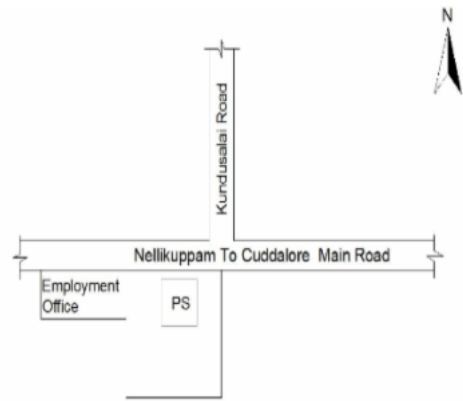

Google Map View

Polling Station Building Front View

Polling Station Front View

Cad View

Key MAP View

சட்டமன்றத் தொகுதியின் எண் மற்றும் பெயர் : 155-கடலூர் பிரிவு எண் மற்றும் பெயர் 1-கடலூர் (மா), வார்டு 1சேர்மன் சுந்தரம் நகர்