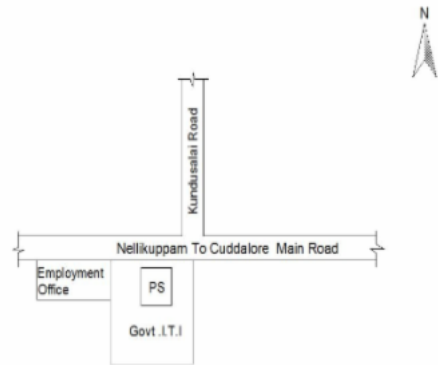

Key MAP View