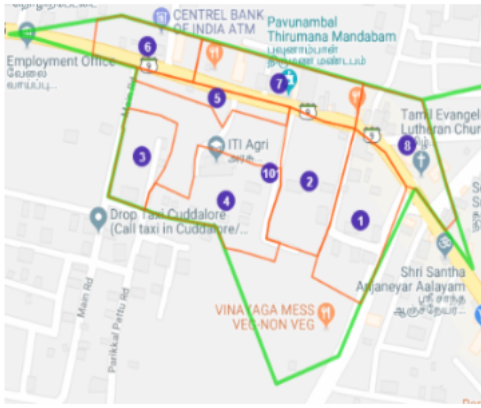

Nazri Naksha