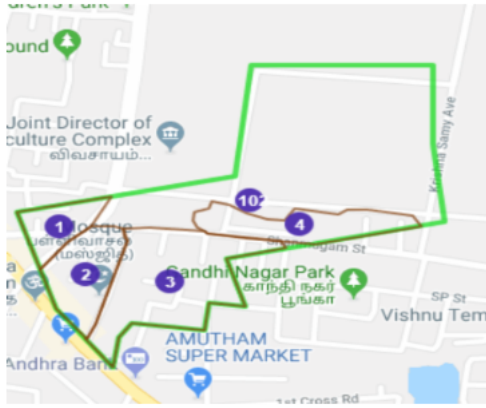

Nazri Naksha