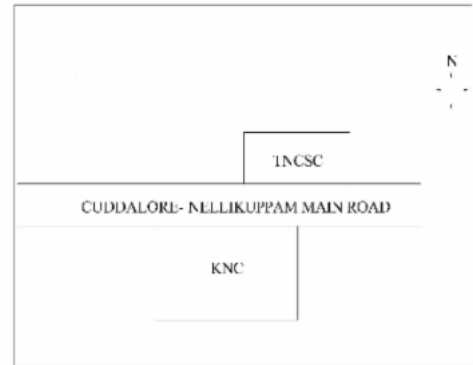

Google Map View

Polling Station Building Front View

Polling Station Front View

Cad View

Key MAP View

சட்டமன்றத் தொகுதியின் எண் மற்றும் பெயர் : 155-கடலூர் பிரிவு எண் மற்றும் பெயர் 1-கடலூர் (மா), வார்டு 3காந்தி நகர்