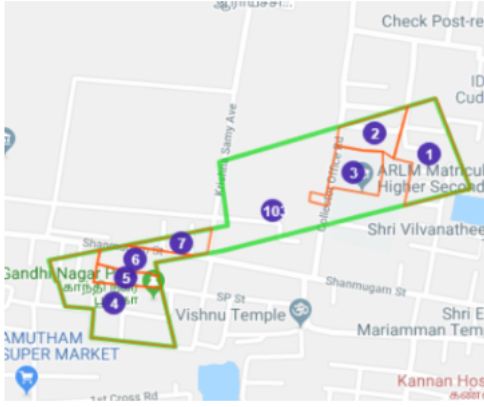

Nazri Naksha