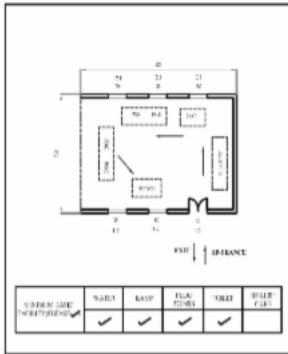

Google Map View

Polling Station Building Front View

Polling Station Front View

Cad View

Key MAP View

சட்டமன்றத் தொகுதியின் எண் மற்றும் பெயர் : 155-கடலூர் பிரிவு எண் மற்றும் பெயர் 1-கடலூர் (மா), வார்டு 3காந்தி நகர்