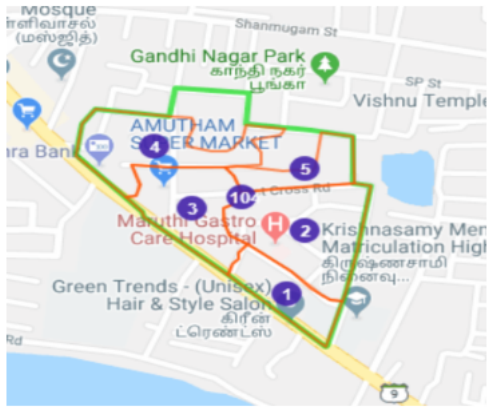

Nazri Naksha