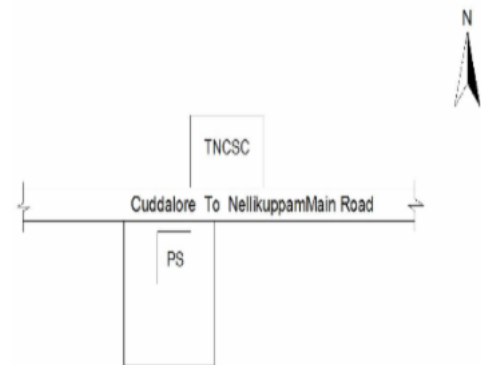

Key MAP View