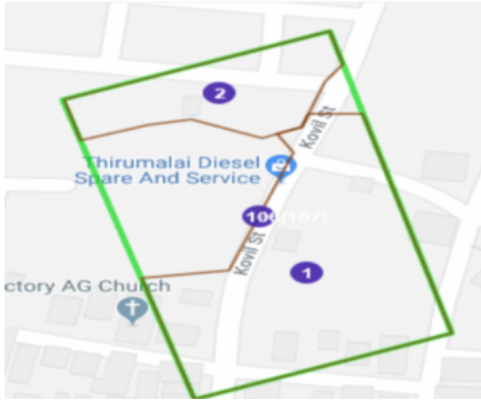

Nazri Naksha