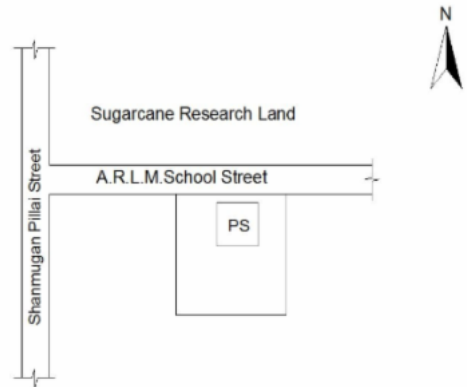

Key MAP View