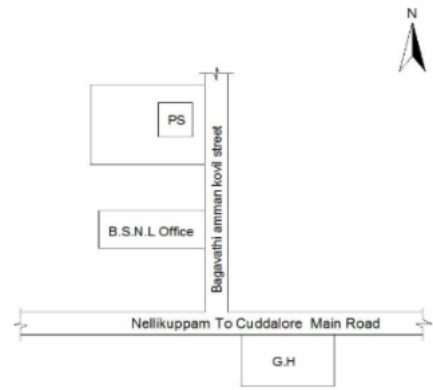

Key MAP View