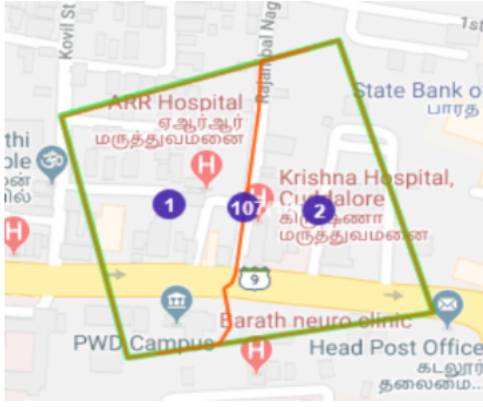

Nazri Naksha