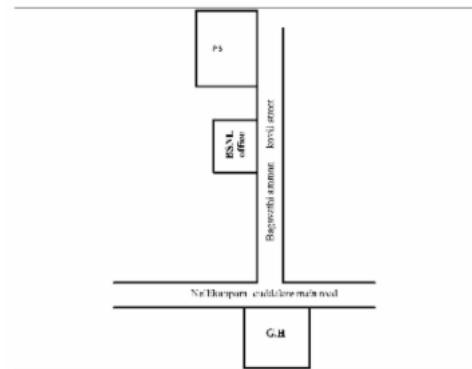

Key MAP View