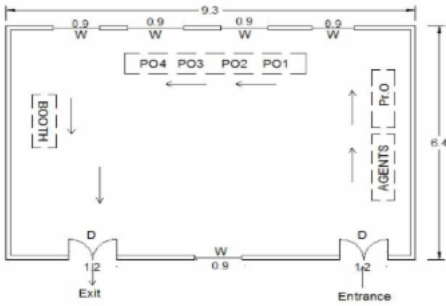

Polling Station Front View

Cad View

Scale: 1cm=1m

Minimum Basic Facility(please)	Water	Ramp	Plug Points	Toilet	Healthcare
	✓	✓	✓	✓	

Key MAP View

சட்டமன்றத் தொகுதியின் எண் மற்றும் பெயர் : 155-கடலூர்
பிரிவு எண் மற்றும் பெயர் 1-கடலூர் (மா), வார்டு 5 பத்ராஜலம் தெரு