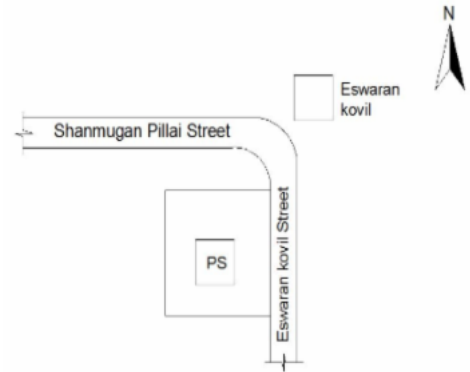

3. வாக்குச் சாவடியின் விவரங்கள்

<p>வாக்குச் சாவடியின் எண் மற்றும் பெயர் :</p> <p>118 - ஏ.ஆர்.எல்.எம் மேல்நிலைப்பள்ளி,அறை எண் எம்-06 தெற்கு பார்த்த கட்டிடம் லக்ஷ்மணசாமி முதலியார் பிளாக்,கடலூர் - 607001</p> <p>வாக்குச் சாவடியின் முகவரி :</p> <p>ஏ.ஆர்.எல்.எம் மேல்நிலைப்பள்ளி, கடலூர் - 607001</p>	<p>வாக்குச் சாவடியின் வகைப்பாடு (ஆண்/பெண்/பொது)</p>	
	<p>துணை வாக்குச் சாவடிகளின் எண்ணிக்கை :</p>	<p>0</p>

Polling Station Front View

Cad View

Scale: 1cm=1m

Minimum Basic Facility(please)	Water	Ramp	Plug Points	Toilet	Healthcare
	✓	✓	✓	✓	

Key MAP View

சட்டமன்றத் தொகுதியின் எண் மற்றும் பெயர் : 155-கடலூர்
பிரிவு எண் மற்றும் பெயர் 1-கடலூர் (மா), வார்டு 5 பத்ராஜலம் தெரு