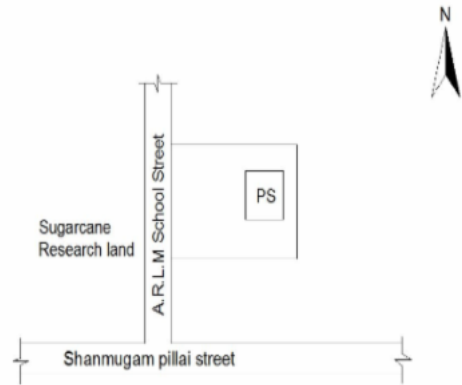

Polling Station Front View

Cad View

Scale: 1cm=1m

Minimum Basic Facility(please)	Water	Ramp	Plug Points	Toilet	Healthcare
	✓	✓	✓	✓	

Key MAP View

1 பெயர் : தர்மராஜ் தந்தை பெயர்: ஆரோக்கியநாதன் வீட்டு எண் : 1 வயது : 89 பாலினம் : ஆண்	ULP1420041 Photo is available	2 பெயர் : உத்திரியம் கணவர் பெயர்: தர்மராஜ் வீட்டு எண் : 1 வயது : 84 பாலினம் : பெண்	MGM1254846 Photo is available	3 பெயர் : ஹரிதாஸ் தந்தை பெயர்: தட்சாணமூர்த்தி வீட்டு எண் : 1 வயது : 57 பாலினம் : ஆண்	ULP0189514 Photo is available
4 பெயர் : ஆற்புதம் கணவர் பெயர்: தர்மராஜ் வீட்டு எண் : 1 வயது : 54 பாலினம் : பெண்	ULP1420058 Photo is available	5 பெயர் : ஆரோக்கியராஜ் தந்தை பெயர்: தர்மராஜ் வீட்டு எண் : 1 வயது : 50 பாலினம் : ஆண்	ULP1420066 Photo is available	6 பெயர் : வெங்கடேசன் தந்தை பெயர்: சுப்ரமணியன் வீட்டு எண் : 1-12 வயது : 38 பாலினம் : ஆண்	ULP0189811 Photo is available
7 பெயர் : தூர்காதேவி கணவர் பெயர்: வெங்கடேசன் வீட்டு எண் : 1-12 வயது : 37 பாலினம் : பெண்	ULP0189845 Photo is available	8 பெயர் : தங்கமுத்து தந்தை பெயர்: சுப்ரமணியன் வீட்டு எண் : 1-12 வயது : 34 பாலினம் : ஆண்	ULP0189837 Photo is available	9 பெயர் : புஷ்பலதா கணவர் பெயர்: வெற்றிவேல் வீட்டு எண் : 1-12 வயது : 34 பாலினம் : பெண்	ULP0189852 Photo is available
10 பெயர் : பிரான்சிஸ் சேவியர் தந்தை பெயர்: தர்மராஜ் வீட்டு எண் : 1A வயது : 53 பாலினம் : ஆண்	ULP0189894 Photo is available	11 பெயர் : சூசிலா மேரி கணவர் பெயர்: பிரான்சிஸ் சேவியர் வீட்டு எண் : 1A வயது : 50 பாலினம் : பெண்	ULP0189902 Photo is available	12 பெயர் : முத்துவேல் தந்தை பெயர்: சுப்ரமணியன் வீட்டு எண் : 1B வயது : 55 பாலினம் : ஆண்	ULP0273110 Photo is available
13 பெயர் : பத்மா கணவர் பெயர்: முத்துவேல் வீட்டு எண் : 1B வயது : 55 பாலினம் : பெண்	ULP0273128 Photo is available	14 பெயர் : பிரனேஷ் மு தந்தை பெயர்: முத்துவேல் வீட்டு எண் : 1பி வயது : 20 பாலினம் : ஆண்	ULP2122448 Photo is available	15 பெயர் : நாகம்பாள கணவர் பெயர்: ரங்கசாமி வீட்டு எண் : 1E வயது : 74 பாலினம் : பெண்	ULP0189027 Photo is available
16 பெயர் : மலர்கொடி கணவர் பெயர்: ஸ்ரீரங்கன் வீட்டு எண் : 1E வயது : 60 பாலினம் : பெண்	ULP0189001 Photo is available	17 பெயர் : விநாயகம் தந்தை பெயர்: வீரப்பன் வீட்டு எண் : 1E வயது : 59 பாலினம் : ஆண்	ULP0189035 Photo is available	18 பெயர் : சாமதா கணவர் பெயர்: விநாயகம் வீட்டு எண் : 1E வயது : 51 பாலினம் : பெண்	ULP0189043 Photo is available
19 பெயர் : ஜோதிலட்சுமி கணவர் பெயர்: ஹரிதாஸ் வீட்டு எண் : 1E வயது : 51 பாலினம் : பெண்	ULP0189522 Photo is available	20 பெயர் : பாபு தந்தை பெயர்: மணி வீட்டு எண் : 1E வயது : 47 பாலினம் : ஆண்	ULP0189779 Photo is available	S2 21 பெயர் : தெய்வகண்ணி கணவர் பெயர்: பாபு வீட்டு எண் : 1E வயது : 42 பாலினம் : பெண்	ULP0189787 Photo is available
22 பெயர் : கலையரசன் தந்தை பெயர்: கலியமூர்த்தி வீட்டு எண் : 1E வயது : 42 பாலினம் : ஆண்	ULP0189217 Photo is available	23 பெயர் : ஜான்பிட்டர் தந்தை பெயர்: செல்வராஜ் வீட்டு எண் : 1E வயது : 41 பாலினம் : ஆண்	ULP0189753 Photo is available	24 பெயர் : ராமு தந்தை பெயர்: கனகாம்பரம் வீட்டு எண் : 1E வயது : 40 பாலினம் : ஆண்	ULP0189134 Photo is available
25 பெயர் : முருகன் தந்தை பெயர்: செங்கேணி வீட்டு எண் : 1E வயது : 40 பாலினம் : ஆண்	ULP0189282 Photo is available	26 பெயர் : விஜயகுமாரி கணவர் பெயர்: ஜான்பிட்டர் வீட்டு எண் : 1E வயது : 39 பாலினம் : பெண்	ULP0189761 Photo is available	27 பெயர் : புனிதா கணவர் பெயர்: ராமு வீட்டு எண் : 1E வயது : 38 பாலினம் : பெண்	ULP0189142 Photo is available
28 பெயர் : கருணாகரன் தந்தை பெயர்: கனகாம்பரம் வீட்டு எண் : 1E வயது : 38 பாலினம் : ஆண்	ULP0189159 Photo is available	29 பெயர் : தெய்வேந்திரன் தந்தை பெயர்: முத்தையன் வீட்டு எண் : 1E வயது : 37 பாலினம் : ஆண்	ULP0189258 Photo is available	30 பெயர் : சித்ரா கணவர் பெயர்: கருணாகரன் வீட்டு எண் : 1E வயது : 36 பாலினம் : பெண்	ULP0189175 Photo is available