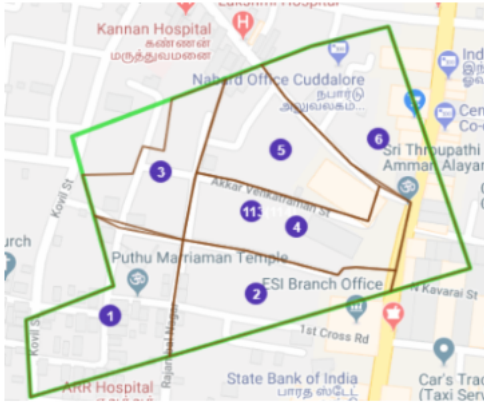

Nazri Naksha