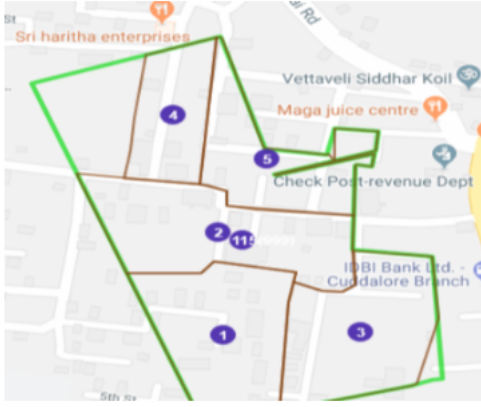

Nazri Naksha