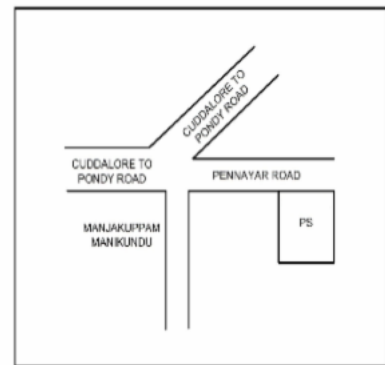

Key MAP View