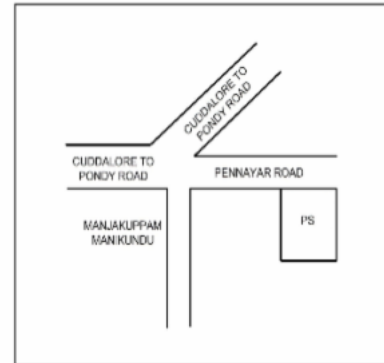

Key MAP View