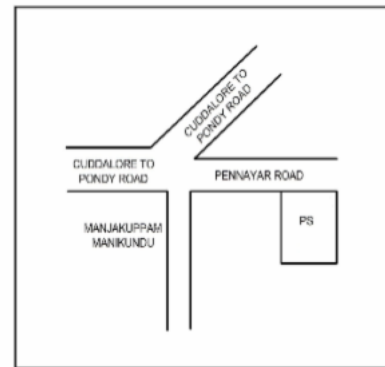

Key MAP View