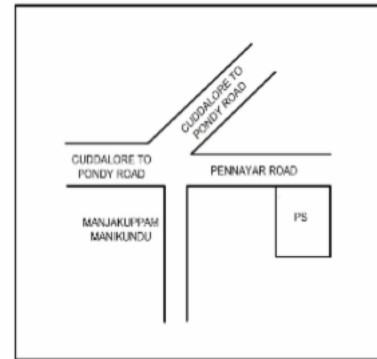

### 3. வாக்குச் சாவடியின் விவரங்கள்

<p><b>வாக்குச் சாவடியின் எண் மற்றும் பெயர் :</b></p> <p>127 - அரசினர் மேல்நிலைப்பள்ளி, ரோட்டரி கட்டிடத்தின் தெற்கு பக்க கட்டிடம், மேற்கு பார்த்த அறை பெண்ணையார் ரோடு கடலூர் - 607001</p> <p><b>வாக்குச் சாவடியின் முகவரி :</b></p> <p>அரசினர் மேல்நிலைப்பள்ளி, பெண்ணையார் ரோடு கடலூர் - 607001</p>	<p><b>வாக்குச் சாவடியின் வகைப்பாடு (ஆண்/பெண்/பொது)</b></p> <p><b>துணை வாக்குச் சாவடிகளின் எண்ணிக்கை :</b></p>	<p><b>பொது</b></p> <p>0</p>
--	---	-----------------------------

**Polling Station Building Front View**

**Polling Station Front View**

**Cad View**

**Key MAP View**

சட்டமன்றத் தொகுதியின் எண் மற்றும் பெயர் : 155-கடலூர் பிரிவு எண் மற்றும் பெயர் 1-கடலூர் (மா), வார்டு 8 பெண்ணையார் ரோடு