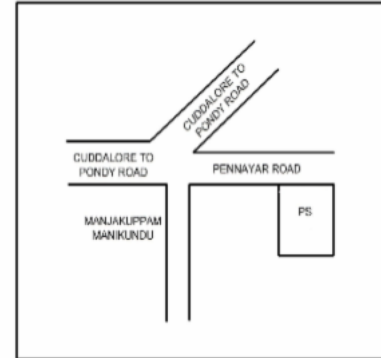

Key MAP View