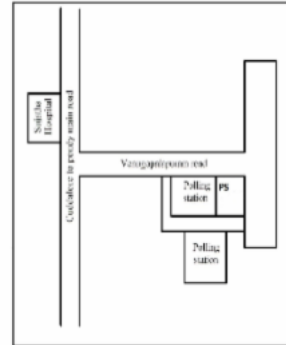

Key MAP View