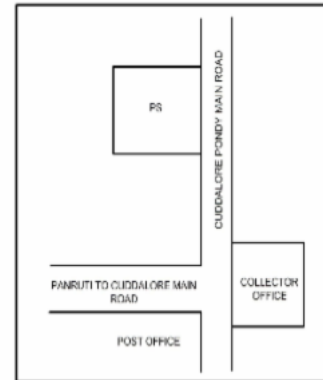

Key MAP View