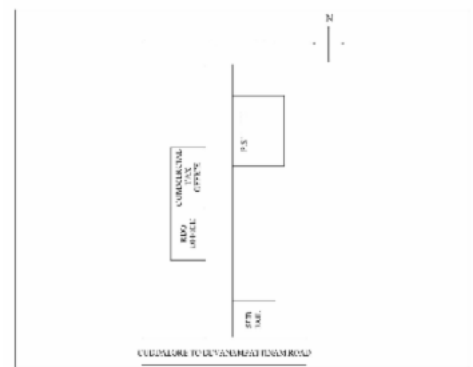

Google Map View

Polling Station Building Front View

Polling Station Front View

Cad View

Key MAP View

சட்டமன்றத் தொகுதியின் எண் மற்றும் பெயர் : 155-கடலூர் பிரிவு எண் மற்றும் பெயர் 1-கடலூர் (மா), வார்டு 13புதுக்குப்பம் (மெயின்ரோடு)