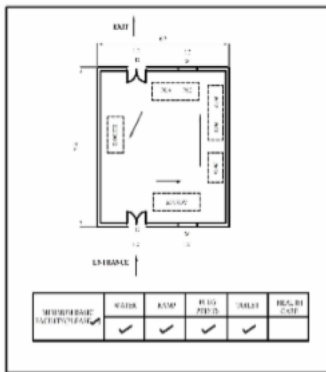

Google Map View

Polling Station Building Front View

Polling Station Front View

Cad View

Key MAP View

சட்டமன்றத் தொகுதியின் எண் மற்றும் பெயர் : 155-கடலூர் பிரிவு எண் மற்றும் பெயர் 1-கடலூர் (மா), வார்டு 13புதுக்குப்பம் (மெயின்ரோடு)