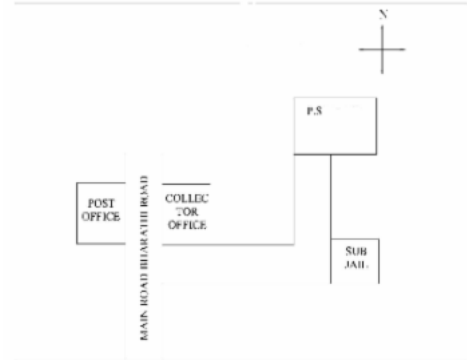

**Polling Station Building Front View**

**Polling Station Front View**

**Cad View**

**Key MAP View**

1 பெயர் : நார்ஜஹான் கணவர் பெயர்: கியாசுதின் வீட்டு எண் : 1 வயது : 56 பாலினம் : பெண்	ULP1451202 Photo is available	2 பெயர் : முஹமத் முதர்சர் தந்தை பெயர்: கியாசுதின் வீட்டு எண் : 1 வயது : 39 பாலினம் : ஆண்	ULP0199083 Photo is available	3 பெயர் : மின்ஹாஜ் தந்தை பெயர்: கியாசுதின் வீட்டு எண் : 1 வயது : 38 பாலினம் : ஆண்	ULP0199091 Photo is available
4 பெயர் : நவீன்குமார் தந்தை பெயர்: நடராஜன் வீட்டு எண் : 1 வயது : 36 பாலினம் : ஆண்	ULP0199034 Photo is available	5 பெயர் : ராஜேஸ்வரி தந்தை பெயர்: சீனிவாசன் வீட்டு எண் : 1பி வயது : 19 பாலினம் : பெண்	ULP2237220 Photo is available	6 பெயர் : ரபியுதீன் தந்தை பெயர்: சுபான்ஷரீப் வீட்டு எண் : 1E வயது : 74 பாலினம் : ஆண்	ULP0199042 Photo is available
7 பெயர் : நம்மிக் கைமேரி கணவர் பெயர்: ஆரோக்கியநாதன் வீட்டு எண் : 1E வயது : 52 பாலினம் : பெண்	ULP0199182 Photo is available	8 பெயர் : ஆரோக்கியநாதன் தந்தை பெயர்: பிளவேந்திரம் வீட்டு எண் : 1E வயது : 52 பாலினம் : ஆண்	ULP0199174 Photo is available	9 பெயர் : சாலைமதிவண்ணன் தந்தை பெயர்: காளியப்பன் வீட்டு எண் : 1E வயது : 46 பாலினம் : ஆண்	ULP0199133 Photo is available
10 பெயர் : பிரவின் தந்தை பெயர்: பாலசுப்ரமணியன் வீட்டு எண் : 1E வயது : 30 பாலினம் : ஆண்	ULP0962951 Photo is available	11 பெயர் : இருசப்பன் தந்தை பெயர்: வெங்கடசாமி வீட்டு எண் : 1-E வயது : 73 பாலினம் : ஆண்	ULP0385849 Photo is available	12 பெயர் : விஜயகுமாரி கணவர் பெயர்: இருசப்பன் வீட்டு எண் : 1-E வயது : 67 பாலினம் : பெண்	ULP0385823 Photo is available
13 பெயர் : வரதராஜன் தந்தை பெயர்: இருசப்பன் வீட்டு எண் : 1-E வயது : 47 பாலினம் : ஆண்	ULP0385815 Photo is available	14 பெயர் : பாலாஜி தந்தை பெயர்: இருசப்பன் வீட்டு எண் : 1-E வயது : 43 பாலினம் : ஆண்	ULP0385856 Photo is available	15 பெயர் : முகமது உஸ்மான் தந்தை பெயர்: முகமது பஷீருதீன் வீட்டு எண் : 2 வயது : 56 பாலினம் : ஆண்	ULP1134550 Photo is available
16 பெயர் : ஆயிஷா கணவர் பெயர்: முகமது உஸ்மான் வீட்டு எண் : 2 வயது : 51 பாலினம் : பெண்	ULP1134543 Photo is available	17 பெயர் : அந்தோணிராஜ் தந்தை பெயர்: அமலோற்பவநாதன் வீட்டு எண் : 2-1 வயது : 60 பாலினம் : ஆண்	MGM2636199 Photo is available	18 பெயர் : கிருபாகரி கணவர் பெயர்: அந்தோணிராஜ் வீட்டு எண் : 2-1 வயது : 58 பாலினம் : பெண்	MGM2636348 Photo is available
19 பெயர் : கிளாடியா மெர்லின் தந்தை பெயர்: அந்தோணிராஜ் வீட்டு எண் : 2-1 வயது : 32 பாலினம் : பெண்	ULP1060532 Photo is available	20 பெயர் : ஜோ அமலன் தந்தை பெயர்: அந்தோணிராஜ் வீட்டு எண் : 2-1 வயது : 29 பாலினம் : ஆண்	ULP1060524 Photo is available	21 பெயர் : வள்ளி கணவர் பெயர்: கண்ணன் வீட்டு எண் : 3 வயது : 63 பாலினம் : பெண்	ULP0711085 Photo is available
22 பெயர் : வேல்முருகன் தந்தை பெயர்: கண்ணன் வீட்டு எண் : 3 வயது : 43 பாலினம் : ஆண்	ULP0711093 Photo is available	23 பெயர் : சரஸ்வதி கணவர் பெயர்: தீனதயாளன் வீட்டு எண் : 3 வயது : 42 பாலினம் : பெண்	ULP0818518 Photo is available	24 பெயர் : சகிலா கணவர் பெயர்: வேல்முருகன் வீட்டு எண் : 3 வயது : 34 பாலினம் : பெண்	ULP0754788 Photo is available
25 பெயர் : மல்லிகா கணவர் பெயர்: செல்வராஜ் வீட்டு எண் : 4 வயது : 62 பாலினம் : பெண்	ULP1451228 Photo is available	26 பெயர் : சசிகுமார் தந்தை பெயர்: உத்ராபதி வீட்டு எண் : 4 வயது : 41 பாலினம் : ஆண்	ULP0436451 Photo is available	27 பெயர் : சதீஷ்குமார் தந்தை பெயர்: உத்திராபதி வீட்டு எண் : 4 வயது : 40 பாலினம் : ஆண்	ULP0562165 Photo is available
28 பெயர் : லதா கணவர் பெயர்: சசிகுமார் வீட்டு எண் : 4 வயது : 38 பாலினம் : பெண்	ULP0710947 Photo is available	29 பெயர் : கனகபூஷணம் கணவர் பெயர்: பிச்சை வீட்டு எண் : 4D வயது : 77 பாலினம் : பெண்	ULP0294280 Photo is available	30 பெயர் : பழனிசாமி தந்தை பெயர்: பாலசுப்ரமணியன் வீட்டு எண் : 5 வயது : 34 பாலினம் : ஆண்	ULP0818450 Photo is available