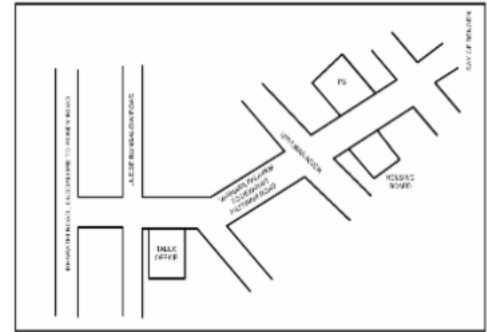

Key MAP View