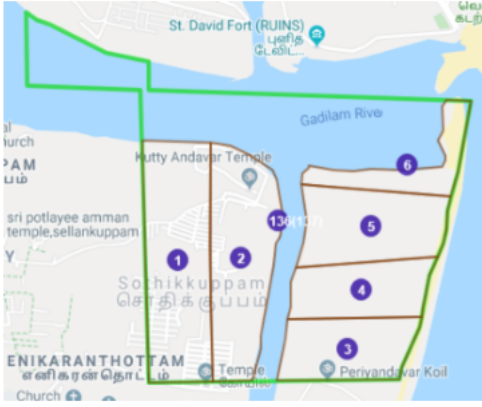

Nazri Naksha