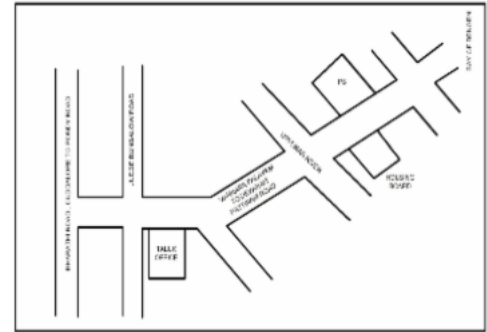

Key MAP View