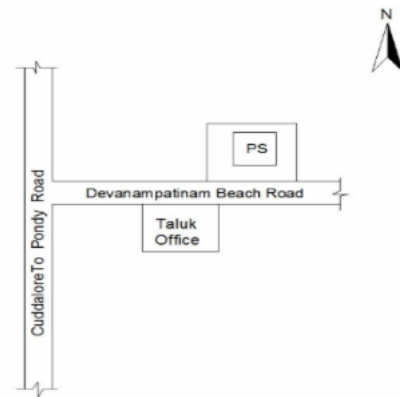

Key MAP View