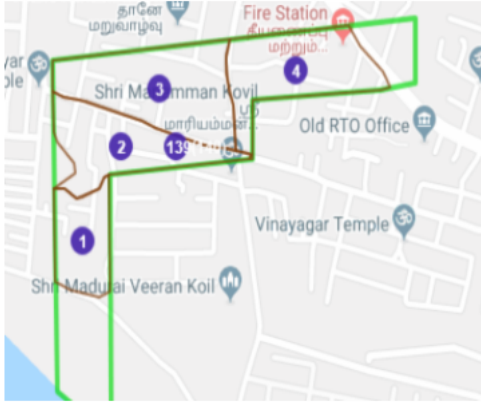

Nazri Naksha