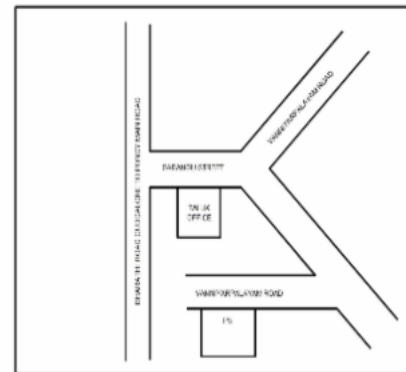

Key MAP View