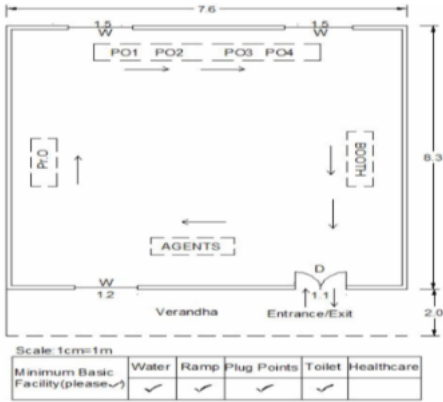

வாக்காளர் பதிவு அலுவலரின்
கையொப்பம்

Nazri Naksha

Google Map View

Polling Station Building Front View

Polling Station Front View

Cad View

Key MAP View

1 பெயர் : ஸ்ரீஅபிநவ் தந்தை பெயர்: எம் எஸ் ரங்கநாத் வீட்டு எண் : 0 வயது : 36 பாலினம் : ஆண்	ULP1969930 Photo is available	2 பெயர் : ஸ்ரீபிரதா கணவர் பெயர்: ஸ்ரீஅபிநவ் வீட்டு எண் : 0 வயது : 31 பாலினம் : பெண்	ULP1969948 Photo is available	3 பெயர் : கோவிந்தம்பாள் கணவர் பெயர்: சீனிவாசன் வீட்டு எண் : 1 வயது : 71 பாலினம் : பெண்	ULP0567255 Photo is available
4 பெயர் : ஏழுமலை தந்தை பெயர்: சின்னயன் வீட்டு எண் : 1 வயது : 52 பாலினம் : ஆண்	ULP0567396 Photo is available	5 பெயர் : ஜாஸ்மின் சுகன்யா கணவர் பெயர்: அகஸ்டின் பிரபாகரன் வீட்டு எண் : 1 வயது : 42 பாலினம் : பெண்	ULP0143404 Photo is available	6 பெயர் : ஜஸ்டின்பிரபாகரன் தந்தை பெயர்: ஜான்லிவிங்ஸ்டன் வீட்டு எண் : 1 வயது : 40 பாலினம் : ஆண்	ULP0438135 Photo is available
7 பெயர் : திவ்யா தந்தை பெயர்: முரளி வீட்டு எண் : 1 வயது : 27 பாலினம் : பெண்	ULP1961408 Photo is available	8 பெயர் : லட்சுமி கணவர் பெயர்: துரைசாமி வீட்டு எண் : 1A-45 வயது : 86 பாலினம் : பெண்	ULP1496330 Photo is available	9 பெயர் : சரண்யா தந்தை பெயர்: சம்பத்தகுமார் வீட்டு எண் : 1B வயது : 33 பாலினம் : பெண்	ULP0388132 Photo is available
10 பெயர் : ஹரிபிரசாத் தந்தை பெயர்: நாராயணன் வீட்டு எண் : 1B வயது : 29 பாலினம் : ஆண்	ULP1105196 Photo is available	#2 11 பெயர் : பிரசாந்த் ரா தந்தை பெயர்: ராமலிங்கம் வீட்டு எண் : 1-B வயது : 31 பாலினம் : ஆண்	ULP1005826 Photo is available	12 பெயர் : பாரதிதாசன் தந்தை பெயர்: ராமலிங்கம் வீட்டு எண் : 1-B வயது : 29 பாலினம் : ஆண்	ULP1005818 Photo is available
13 பெயர் : கீதா கணவர் பெயர்: புருஷோத்தமன் வீட்டு எண் : 1-C வயது : 74 பாலினம் : பெண்	ULP0388256 Photo is available	14 பெயர் : பிரதீப் குமார் தந்தை பெயர்: புருஷோத்தமன் வீட்டு எண் : 1-C வயது : 56 பாலினம் : ஆண்	MGM3668183 Photo is available	15 பெயர் : அஷ்வின்குமார் தந்தை பெயர்: புருஷோத்தமன் வீட்டு எண் : 1-C வயது : 46 பாலினம் : ஆண்	ULP0388249 Photo is available
16 பெயர் : பிரான்சிஸ் தந்தை பெயர்: ஆரோக்கியசாமி வீட்டு எண் : 1E வயது : 67 பாலினம் : ஆண்	ULP0297291 Photo is available	17 பெயர் : சங்கர் தந்தை பெயர்: கிருஷ்ணன் வீட்டு எண் : 1E வயது : 59 பாலினம் : ஆண்	ULP0297671 Photo is available	18 பெயர் : சிவகாமி கணவர் பெயர்: சங்கர் வீட்டு எண் : 1E வயது : 51 பாலினம் : பெண்	ULP0297705 Photo is available
19 பெயர் : அஞ்சலை கணவர் பெயர்: பிரான்சிஸ் வீட்டு எண் : 1E வயது : 43 பாலினம் : பெண்	ULP0297283 Photo is available	20 பெயர் : சந்திரா கணவர் பெயர்: நல்லத்தம்பி வீட்டு எண் : 2 வயது : 84 பாலினம் : பெண்	ULP0388157 Photo is available	21 பெயர் : தினேஷ்பாபு தந்தை பெயர்: சுரேஷ்பாபு வீட்டு எண் : 2 வயது : 38 பாலினம் : ஆண்	ULP0297317 Photo is available
22 பெயர் : மகேஷ்பாபு தந்தை பெயர்: சுரேஷ்பாபு வீட்டு எண் : 2 வயது : 36 பாலினம் : ஆண்	ULP0297689 Photo is available	23 பெயர் : சல்மா கணவர் பெயர்: முகமதுஉசேன் வீட்டு எண் : 3 வயது : 45 பாலினம் : பெண்	ULP0438119 Photo is available	24 பெயர் : சுபிதா கணவர் பெயர்: வெங்கடேஷ் வீட்டு எண் : 3 வயது : 32 பாலினம் : பெண்	ULP2233013 Photo is available
25 பெயர் : அருளானந்தன் தந்தை பெயர்: ஆதிழலம் வீட்டு எண் : 3/1 இரண்டாவது தளம் வயது : 70 பாலினம் : ஆண்	TYQ0584615 Photo is available	26 பெயர் : ராணி கணவர் பெயர்: அருளானந்தன் வீட்டு எண் : 3/1 இரண்டாவது தளம் வயது : 66 பாலினம் : பெண்	TYQ0819219 Photo is available	27 பெயர் : பாவை கணவர் பெயர்: தேவேந்திரவிஜய் வீட்டு எண் : 3-80 வயது : 34 பாலினம் : பெண்	ULP1105212 Photo is available
28 பெயர் : தேவேந்திரவிஜய் தந்தை பெயர்: ரவி வீட்டு எண் : 3-84 வயது : 34 பாலினம் : ஆண்	ULP0297549 Photo is available	29 பெயர் : றொஹல்கா பிரேமி கணவர் பெயர்: தாமஸ் சூசீகரன் வீட்டு எண் : 3௯ வயது : 34 பாலினம் : பெண்	WFJ0414946 Photo is available	30 பெயர் : டேவிட் மார்க் வசந்த் தந்தை பெயர்: மார்டன் சாமுவேல் மனோகர் வீட்டு எண் : 3C வயது : 26 பாலினம் : ஆண்	ULP1252717 Photo is available