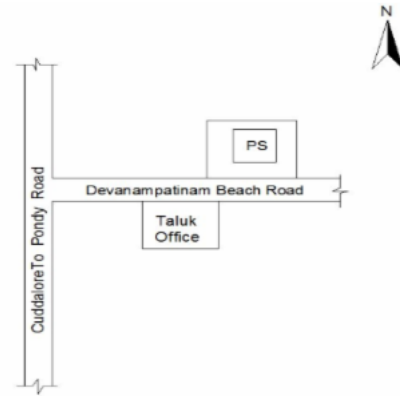

Key MAP View