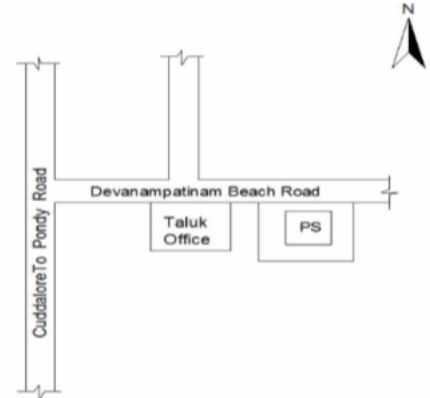

Key MAP View