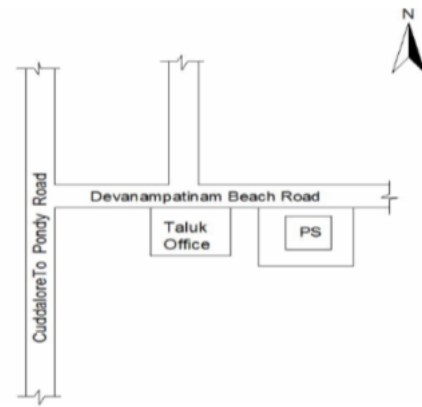

Key MAP View