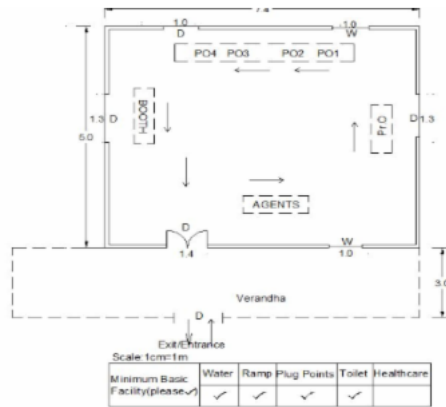

Google Map View

Polling Station Building Front View

Polling Station Front View

Cad View

Key MAP View

<p>S2 1</p> <p>பெயர் : ஜவகர் தந்தை பெயர் : சிகாமணி வீட்டு எண் : 1இ வயது : 60 பாலினம் : ஆண்</p> <p>WIR1088236</p> <p>Photo is available</p>	<p>S2 2</p> <p>பெயர் : ரெங்கநாயகி கணவர் பெயர் : அடியாசாமி வீட்டு எண் : 1இ வயது : 51 பாலினம் : பெண்</p> <p>WIR1088244</p> <p>Photo is available</p>	<p># 3</p> <p>பெயர் : ஜனனி பிரியா ஜவகர் தந்தை பெயர் : ஜவஹர் சி வீட்டு எண் : 58 வயது : 29 பாலினம் : பெண்</p> <p>ULP2100345</p> <p>Photo is available</p>
<p>S2 4</p> <p>பெயர் : ஹரிணி பிரியா ஜ தந்தை பெயர் : ஜவஹர் சி வீட்டு எண் : 1இ வயது : 25 பாலினம் : பெண்</p> <p>ULP2100329</p> <p>Photo is available</p>	<p>5</p> <p>பெயர் : சுப்ரமணி தந்தை பெயர் : ராமனந்தவேலு வீட்டு எண் : 03 வயது : 77 பாலினம் : ஆண்</p> <p>MGM1286954</p> <p>Photo is available</p>	<p>6</p> <p>பெயர் : சீதாலெட்சுமி கணவர் பெயர் : சுப்ரமணி வீட்டு எண் : 03 வயது : 75 பாலினம் : பெண்</p> <p>MGM1287119</p> <p>Photo is available</p>
<p>7</p> <p>பெயர் : மோகன் ராஜ் தந்தை பெயர் : உதயகுமார் வீட்டு எண் : 3 வயது : 50 பாலினம் : ஆண்</p> <p>ULP1961333</p> <p>Photo is available</p>	<p>8</p> <p>பெயர் : மணிவேல் தந்தை பெயர் : சுப்ரமணி வீட்டு எண் : 03 வயது : 44 பாலினம் : ஆண்</p> <p>MGM1487412</p> <p>Photo is available</p>	<p>9</p> <p>பெயர் : கோமதி சங்கரி கணவர் பெயர் : மணிவேல் வீட்டு எண் : 3 வயது : 39 பாலினம் : பெண்</p> <p>ULP1193291</p> <p>Photo is available</p>
<p>10</p> <p>பெயர் : கமலகண்ணன் தந்தை பெயர் : வேலுநாதன் வீட்டு எண் : 4 வயது : 51 பாலினம் : ஆண்</p> <p>ULP0904383</p> <p>Photo is available</p>	<p>11</p> <p>பெயர் : நிருபமா தந்தை பெயர் : வரதன் வீட்டு எண் : 4 வயது : 29 பாலினம் : பெண்</p> <p>ULP1173772</p> <p>Photo is available</p>	<p>12</p> <p>பெயர் : ஸபரிஷ் அஷ்வின் குமார் வி தந்தை பெயர் : அசோக்குமார் வி வீட்டு எண் : 4 வயது : 22 பாலினம் : ஆண்</p> <p>ULP2201036</p> <p>Photo is available</p>
<p>13</p> <p>பெயர் : வரதன் தந்தை பெயர் : பாஸ்கர் வீட்டு எண் : 4-5 வயது : 63 பாலினம் : ஆண்</p> <p>ULP1507029</p> <p>Photo is available</p>	<p>14</p> <p>பெயர் : குமுதா கணவர் பெயர் : வரதன் வீட்டு எண் : 4-5 வயது : 57 பாலினம் : பெண்</p> <p>ULP1507037</p> <p>Photo is available</p>	<p>15</p> <p>பெயர் : அசோக்குமார் தந்தை பெயர் : வாசுதேவன் வீட்டு எண் : 4 முதல் தளம் வயது : 55 பாலினம் : ஆண்</p> <p>ULP0255539</p> <p>Photo is available</p>
<p>16</p> <p>பெயர் : மாலதி கணவர் பெயர் : அசோக்குமார் வீட்டு எண் : 4 முதல் தளம் வயது : 50 பாலினம் : பெண்</p> <p>ULP0255521</p> <p>Photo is available</p>	<p>17</p> <p>பெயர் : காயத்ரி தந்தை பெயர் : அசோக் குமார் வீட்டு எண் : 4 முதல் தளம் வயது : 25 பாலினம் : பெண்</p> <p>ULP1870039</p> <p>Photo is available</p>	<p>18</p> <p>பெயர் : ஸ்ரீகிருஷ்ணா தந்தை பெயர் : கிருஷ்ணமூர்த்தி வீட்டு எண் : 5A வயது : 42 பாலினம் : ஆண்</p> <p>ULP0826131</p> <p>Photo is available</p>
<p>S 19</p> <p>பெயர் : லட்சுமி கிருஷ்ணமூர்த்தி கணவர் பெயர் : கிருஷ்ணமூர்த்தி வீட்டு எண் : 5-A வயது : 78 பாலினம் : பெண்</p> <p>ULP0826156</p> <p>Photo is available</p>	<p>20</p> <p>பெயர் : ஸ்ரீதர் தந்தை பெயர் : சுந்தரம் வீட்டு எண் : 9 வயது : 62 பாலினம் : ஆண்</p> <p>MGM2576635</p> <p>Photo is available</p>	<p>21</p> <p>பெயர் : சமதி கணவர் பெயர் : ஸ்ரீதர் வீட்டு எண் : 9 வயது : 56 பாலினம் : பெண்</p> <p>MGM2576643</p> <p>Photo is available</p>
<p>22</p> <p>பெயர் : ஜெயப்பிரகாஷ் தந்தை பெயர் : ஸ்ரீதர் வீட்டு எண் : 9 வயது : 31 பாலினம் : ஆண்</p> <p>ULP0715706</p> <p>Photo is available</p>	<p>23</p> <p>பெயர் : அருள்ஜோதி தந்தை பெயர் : பாட்ச்சா வீட்டு எண் : 12 வயது : 63 பாலினம் : ஆண்</p> <p>ULP0110429</p> <p>Photo is available</p>	<p>24</p> <p>பெயர் : விஜயலக்ஷ்மி கணவர் பெயர் : அருள்ஜோதி வீட்டு எண் : 12 வயது : 53 பாலினம் : பெண்</p> <p>ULP0110395</p> <p>Photo is available</p>
<p>25</p> <p>பெயர் : பார்வதி தந்தை பெயர் : அருள்ஜோதி வீட்டு எண் : 12 வயது : 33 பாலினம் : பெண்</p> <p>ULP0715698</p> <p>Photo is available</p>	<p>26</p> <p>பெயர் : தர்ஷினி தந்தை பெயர் : ஸ்ரீதர் வீட்டு எண் : 12-A வயது : 25 பாலினம் : பெண்</p> <p>ULP1292143</p> <p>Photo is available</p>	<p>27</p> <p>பெயர் : விஜயலட்சுமி கணவர் பெயர் : ஸ்ரீநிவாசன் வீட்டு எண் : 13 வயது : 61 பாலினம் : பெண்</p> <p>ULP1943141</p> <p>Photo is available</p>
<p>28</p> <p>பெயர் : கணேஷ் தந்தை பெயர் : ராமமூர்த்தி வீட்டு எண் : 23 வயது : 46 பாலினம் : ஆண்</p> <p>MGM1283738</p> <p>Photo is available</p>	<p>29</p> <p>பெயர் : சமதி கணவர் பெயர் : சுப்ரமணியன் வீட்டு எண் : 36ஏ/6, ஜட்டி பங்களா சாலை வயது : 45 பாலினம் : பெண்</p> <p>SJU0042317</p> <p>Photo is available</p>	<p>30</p> <p>பெயர் : சுப்ரமணியன் கே தந்தை பெயர் : கலியாணசுந்தரன் வீட்டு எண் : 38 ஏ/6 ஜட்டி பங்களா சாலை வயது : 53 பாலினம் : ஆண்</p> <p>SJU0042309</p> <p>Photo is available</p>